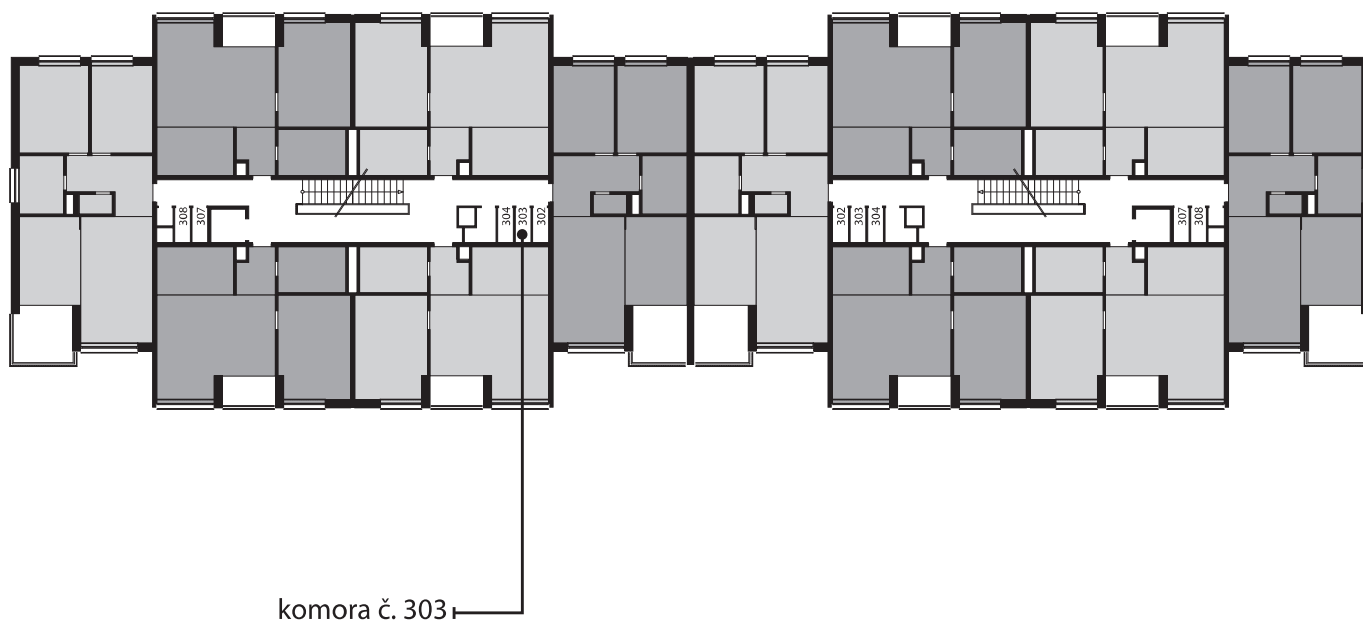

Zobrazenie má informatívny charakter. Kuchynská linka nie je súčasťou dodávky.

PÔDORYS BYTU

LEGENDA MIESTNOSTÍ

Miestnosť	Názov miestnosti	Plocha v m ²
1	vstupný priestor	3,86 m ²
2	hygiena	7,15 m ²
3	izba	17,07 m ²
4	kuchynský kút	8,50 m ²
5	obývacia izba	25,02 m ²
č. 122	pivnica	1,67 m ²
č. 303	komora	1,25 m ²
Podlahová plocha bytu		64,52 m²
6	loggia	3,91 m ²

Rez

Umiestnenie bytu v bytovom dome.

Situácia

Umiestnenie bytového domu na pozemku.

Pôdorys

Umiestnenie bytu v pôdoryse podlažia.

Zobrazenie má informatívny charakter.

Umiestnenie komory v pôdoryse podlažia.

Umiestnenie pivničnej kobky v pôdoryse 1. nadzemného podlažia.