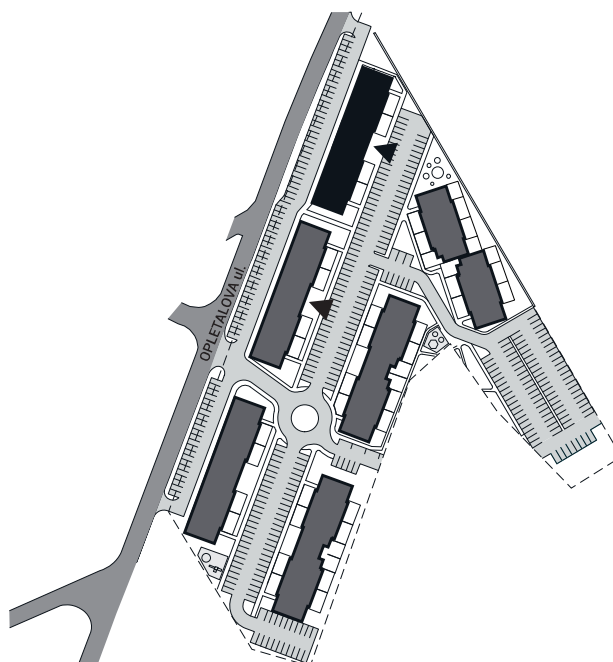

Zobrazenie má informatívny charakter. Kuchynská linka nie je súčasťou dodávky.

PÔDORYS BYTU

LEGENDA MIESTNOSTÍ

Miestnosť	Názov miestnosti	Plocha v m ²
1	vstupný priestor	3,86 m ²
2	hygiena	7,15 m ²
3	izba	17,07 m ²
4	kuchynský kút	8,50 m ²
5	obývacia izba	25,02 m ²
č. 122	pivnica	1,67 m ²
č. 303	komora	1,25 m ²
Podlahová plocha bytu		64,52 m²
6	loggia	3,91 m ²

Rez

Umiestnenie bytu v bytovom dome.

Situácia

Umiestnenie bytového domu na pozemku.

Pôdorys

Umiestnenie bytu v pôdoryse podlažia.

Zobrazenie má informatívny charakter.

Umiestnenie komory v pôdoryse podlažia.

Umiestnenie pivničnej kobky v pôdoryse 1. nadzemného podlažia.