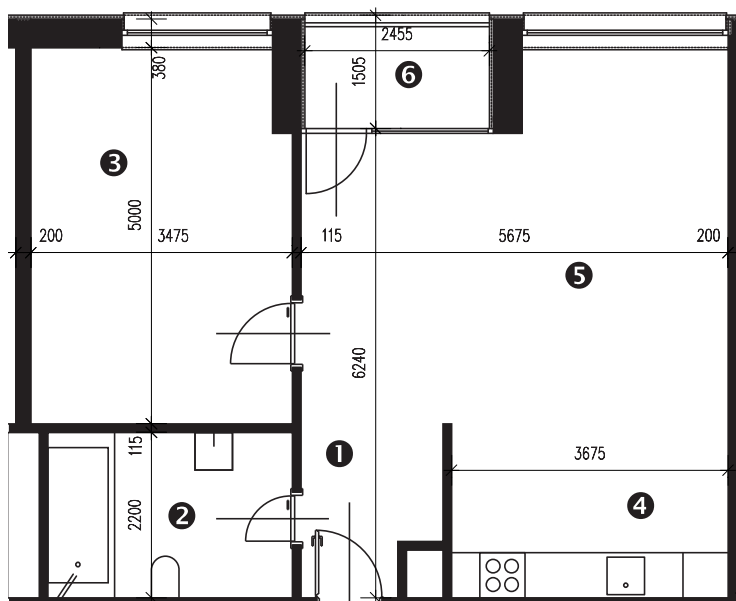

Zobrazenie má informatívny charakter. Kuchynská linka nie je súčasťou dodávky.

PÔDORYS BYTU

LEGENDA MIESTNOSTÍ

Miestnosť	Názov miestnosti	Plocha v m ²
1	vstupný priestor	3,86 m ²
2	hygiena	7,15 m ²
3	izba	17,07 m ²
4	kuchynský kút	8,50 m ²
5	obývacia izba	25,02 m ²
č. 122	pivnica	1,67 m ²
č. 303	komora	1,25 m ²
Podlahová plocha bytu		64,52 m²
6	loggia	3,91 m ²

Rez

Umiestnenie bytu v bytovom dome.

Situácia

Umiestnenie bytového domu na pozemku.

Pôdorys

Umiestnenie bytu v pôdoryse podlažia.

Zobrazenie má informatívny charakter.

Umiestnenie komory v pôdoryse podlažia.

Umiestnenie pivničnej kobky v pôdoryse 1. nadzemného podlažia.