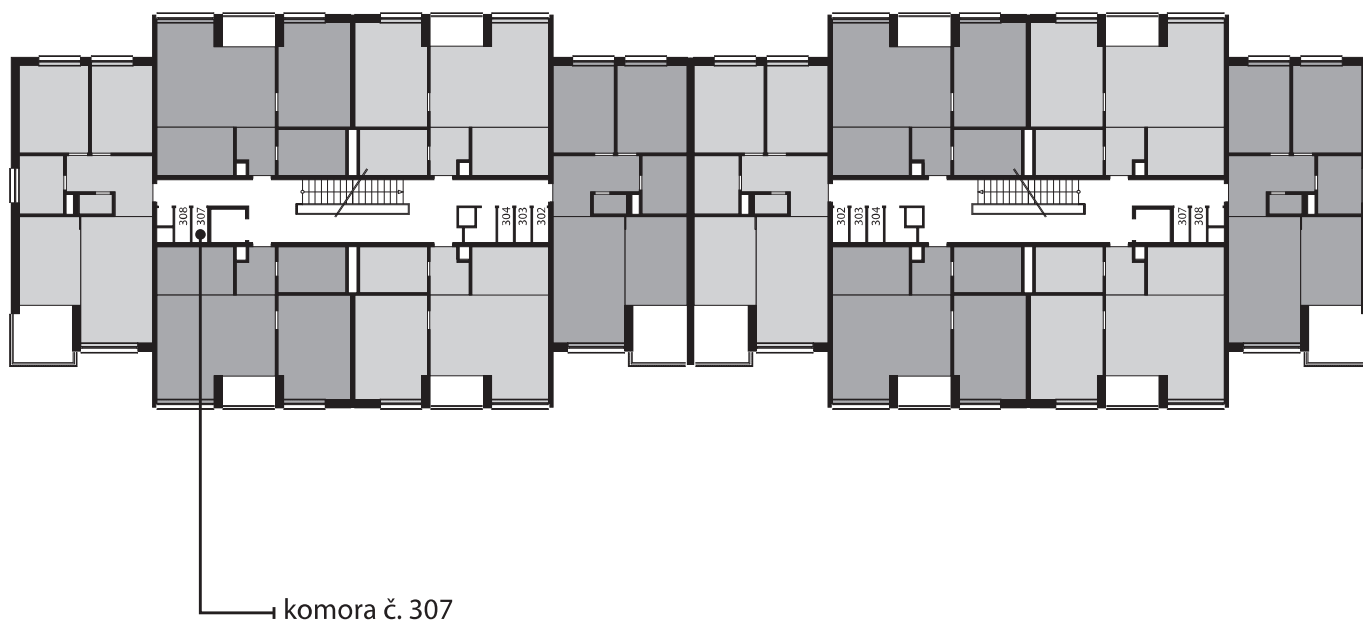

Zobrazenie má informatívny charakter. Kuchynská linka nie je súčasťou dodávky.

PÔDORYS BYTU

LEGENDA MIESTNOSTÍ

Miestnosť	Názov miestnosti	Plocha v m ²
1	vstupný priestor	3,86 m ²
2	hygiena	7,15 m ²
3	izba	17,07 m ²
4	kuchynský kút	8,50 m ²
5	obývacia izba	25,02 m ²
č. 121	pivnica	1,67 m ²
č. 307	komora	1,25 m ²
Podlahová plocha bytu		64,52 m²
6	loggia	3,91 m ²

Rez

Umiestnenie bytu v bytovom dome.

Situácia

Umiestnenie bytového domu na pozemku.

Pôdorys

Umiestnenie bytu v pôdoryse podlažia.

Zobrazenie má informatívny charakter.

Umiestnenie komory v pôdoryse podlažia.

Umiestnenie pivničnej kobky v pôdoryse 1. nadzemného podlažia.