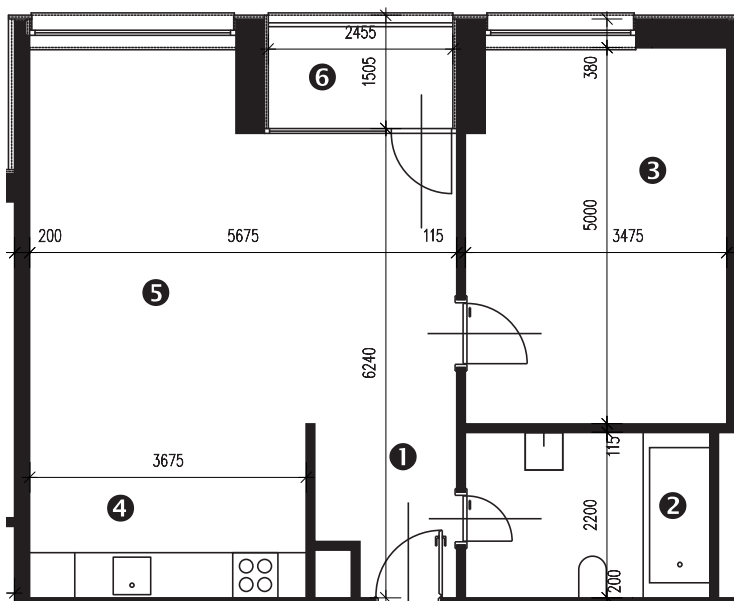

Zobrazenie má informatívny charakter. Kuchynská linka nie je súčasťou dodávky.

PÔDORYS BYTU

LEGENDA MIESTNOSTÍ

Miestnosť	Názov miestnosti	Plocha v m ²
1	vstupný priestor	3,86 m ²
2	hygiena	7,15 m ²
3	izba	17,07 m ²
4	kuchynský kút	8,50 m ²
5	obývacia izba	25,02 m ²
č. 121	pivnica	1,67 m ²
č. 307	komora	1,25 m ²
Podlahová plocha bytu		64,52 m²
6	loggia	3,91 m ²

Rez

Umiestnenie bytu v bytovom dome.

Situácia

Umiestnenie bytového domu na pozemku.

Pôdorys

Umiestnenie bytu v pôdoryse podlažia.

Zobrazenie má informatívny charakter.

Umiestnenie komory v pôdoryse podlažia.

Umiestnenie pivničnej kobky v pôdoryse 1. nadzemného podlažia.