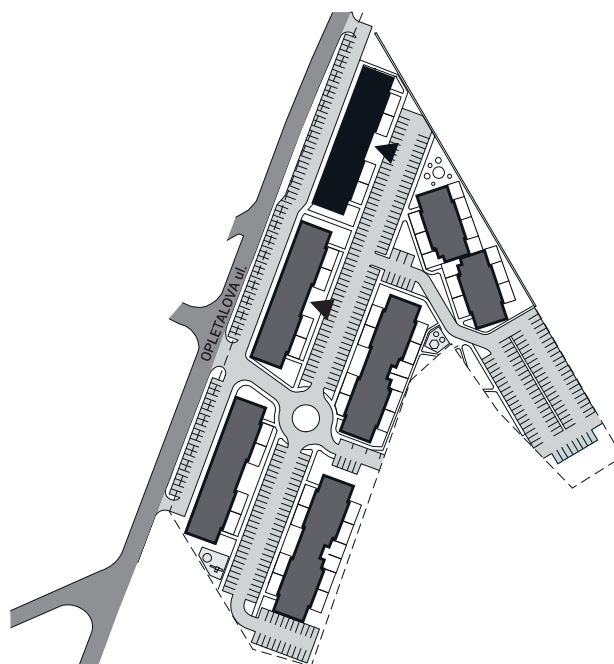

Zobrazenie má informatívny charakter. Kuchynská linka nie je súčasťou dodávky.

PÔDORYS BYTU

LEGENDA MIESTNOSTÍ

Miestnosť	Názov miestnosti	Plocha v m ²
1	vstupný priestor	3,86 m ²
2	hygiena	7,15 m ²
3	izba	17,07 m ²
4	kuchynský kút	8,50 m ²
5	obývacia izba	25,02 m ²
č. 121	pivnica	1,67 m ²
č. 307	komora	1,25 m ²
Podlahová plocha bytu		64,52 m²
6	loggia	3,91 m ²

Rez

Umiestnenie bytu v bytovom dome.

Situácia

Umiestnenie bytového domu na pozemku.

Pôdorys

Umiestnenie bytu v pôdoryse podlažia.

Zobrazenie má informatívny charakter.

Umiestnenie komory v pôdoryse podlažia.

Umiestnenie pivničnej kobky v pôdoryse 1. nadzemného podlažia.