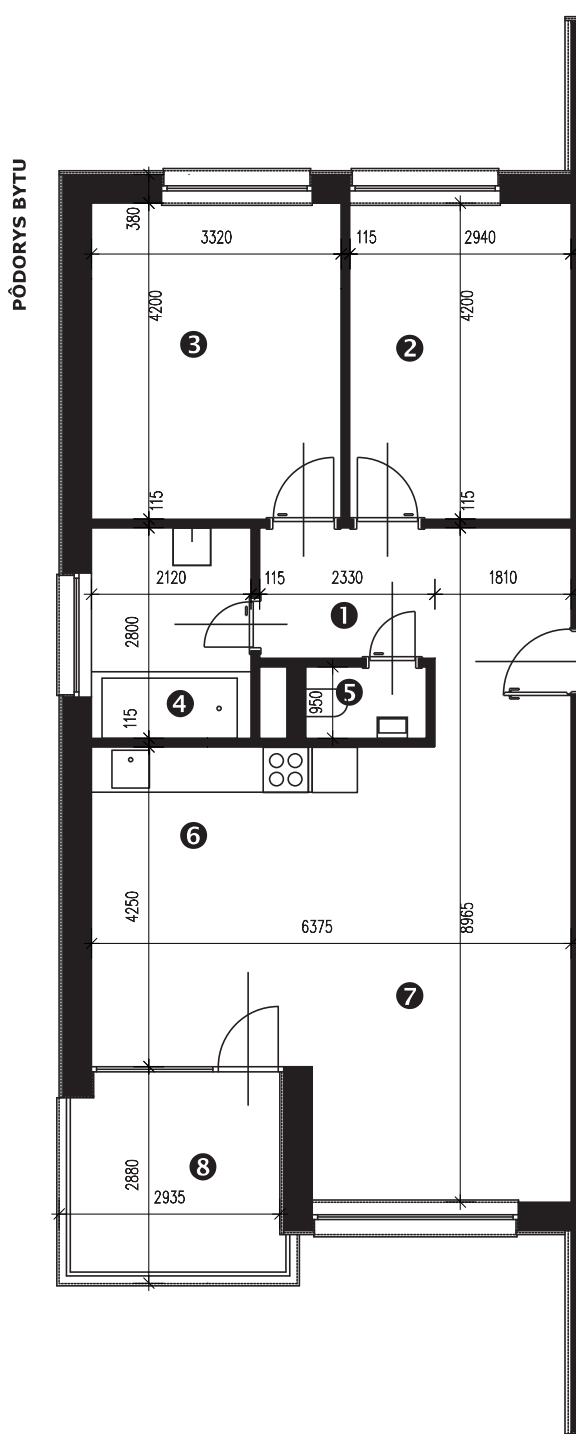

Zobrazenie má informatívny charakter. Kuchynská linka nie je súčasťou dodávky.

**LEGENDA MIESTNOSTÍ**

Miestnosť	Názov miestnosti	Plocha v m ²
1	vstupný priestor	9,31 m ²
2	izba	12,34 m ²
3	izba	13,94 m ²
4	kúpeľňa	5,93 m ²
5	wc	1,64 m ²
6	kuchynský kút	12,47 m ²
7	obývacia izba	20,81 m ²
č. 110	<i>pivnica</i>	1,67 m ²
č. 308	<i>komora</i>	1,25 m ²
Podlahová plocha bytu		79,36 m²
8	loggia	8,57 m ²

Rez

Umiestnenie bytu v bytovom dome.

**Pôdorys**

Umiestnenie bytu v pôdoryse podlažia.

**Situácia**

Umiestnenie bytového domu na pozemku.

Zobrazenie má informatívny charakter.

Umiestnenie komory v pôdoryse podlažia.

Umiestnenie pivničnej kobky v pôdoryse 1. nadzemného podlažia.