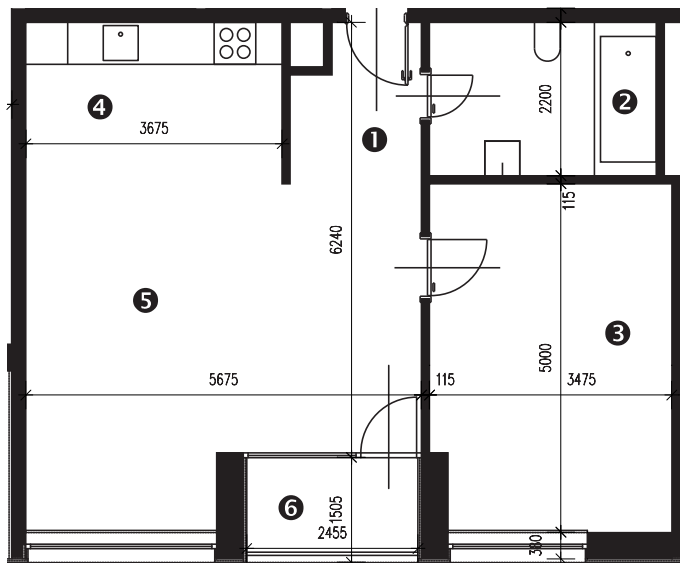

Zobrazenie má informatívny charakter. Kuchynská linka nie je súčasťou dodávky.

PÔDORYS BYTU**LEGENDA MIESTNOSTÍ**

Miestnosť	Názov miestnosti	Plocha v m ²
1	vstupný priestor	3,86 m ²
2	hygiena	7,15 m ²
3	izba	17,07 m ²
4	kuchynský kút	8,50 m ²
5	obývacia izba	25,02 m ²
Podlahová plocha bytu		61,60 m²
6	logia	3,91 m ²

**Rez**

Umiestnenie bytu v bytovom dome.

**Situácia**

Umiestnenie bytového domu na pozemku.

**Pôdorys**

Umiestnenie bytu v pôdoryse podlažia.