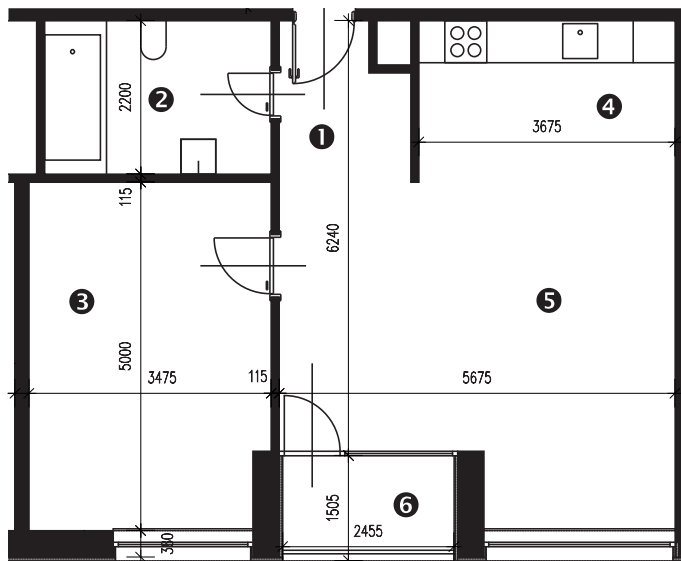

Zobrazenie má informatívny charakter. Kuchynská linka nie je súčasťou dodávky.

PÔDORYS BYTU

LEGENDA MIESTNOSTÍ

Miestnosť	Názov miestnosti	Plocha v m <sup>2</sup>
1	vstupný priestor	3,86 m <sup>2</sup>
2	hygiena	7,15 m <sup>2</sup>
3	izba	17,07 m <sup>2</sup>
4	kuchynský kút	8,50 m <sup>2</sup>
5	obývacia izba	25,02 m <sup>2</sup>
č. 120	pivnica	1,67 m <sup>2</sup>
č. 404	komora	1,25 m <sup>2</sup>
Podlahová plocha bytu		<b>64,52 m<sup>2</sup></b>
6	loggia	3,91 m <sup>2</sup>

Rez

Umiestnenie bytu v bytovom dome.

Situácia

Umiestnenie bytového domu na pozemku.

Pôdorys

Umiestnenie bytu v pôdoryse podlažia.

Zobrazenie má informatívny charakter.

Umiestnenie komory v pôdoryse podlažia.

Umiestnenie pivničnej kobky v pôdoryse 1. nadzemného podlažia.