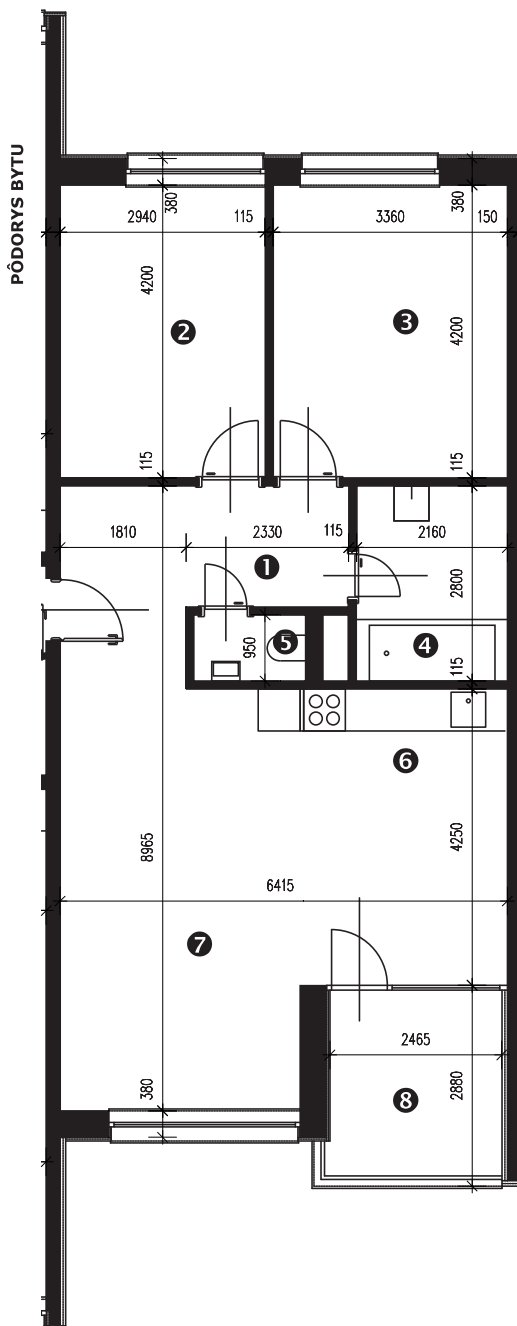

Zobrazenie má informatívny charakter. Kuchynská linka nie je súčasťou dodávky.

**LEGENDA MIESTNOSTÍ**

Miestnosť	Názov miestnosti	Plocha v m <sup>2</sup>
1	vstupný priestor	9,31 m <sup>2</sup>
2	izba	12,34 m <sup>2</sup>
3	izba	14,11 m <sup>2</sup>
4	kúpeľňa	6,04 m <sup>2</sup>
5	wc	1,64 m <sup>2</sup>
6	kuchynský kút	12,64 m <sup>2</sup>
7	obývacia izba	20,81 m <sup>2</sup>
č. 119	<i>pivnica</i>	1,67 m <sup>2</sup>
č. 402	<i>komora</i>	1,29 m <sup>2</sup>
Podlahová plocha bytu		<b>79,85 m<sup>2</sup></b>
8	logia	7,52 m <sup>2</sup>

**Rez**

Umiestnenie bytu v bytovom dome.

**Pôdorys**

Umiestnenie bytu v pôdoryse podlažia.

**Situácia**

Umiestnenie bytového domu na pozemku.

Zobrazenie má informatívny charakter.

Umiestnenie komory v pôdoryse podlažia.

komora č. 402

Umiestnenie pivničnej kobky v pôdoryse 1. nadzemného podlažia.

Pivnica č.  
119