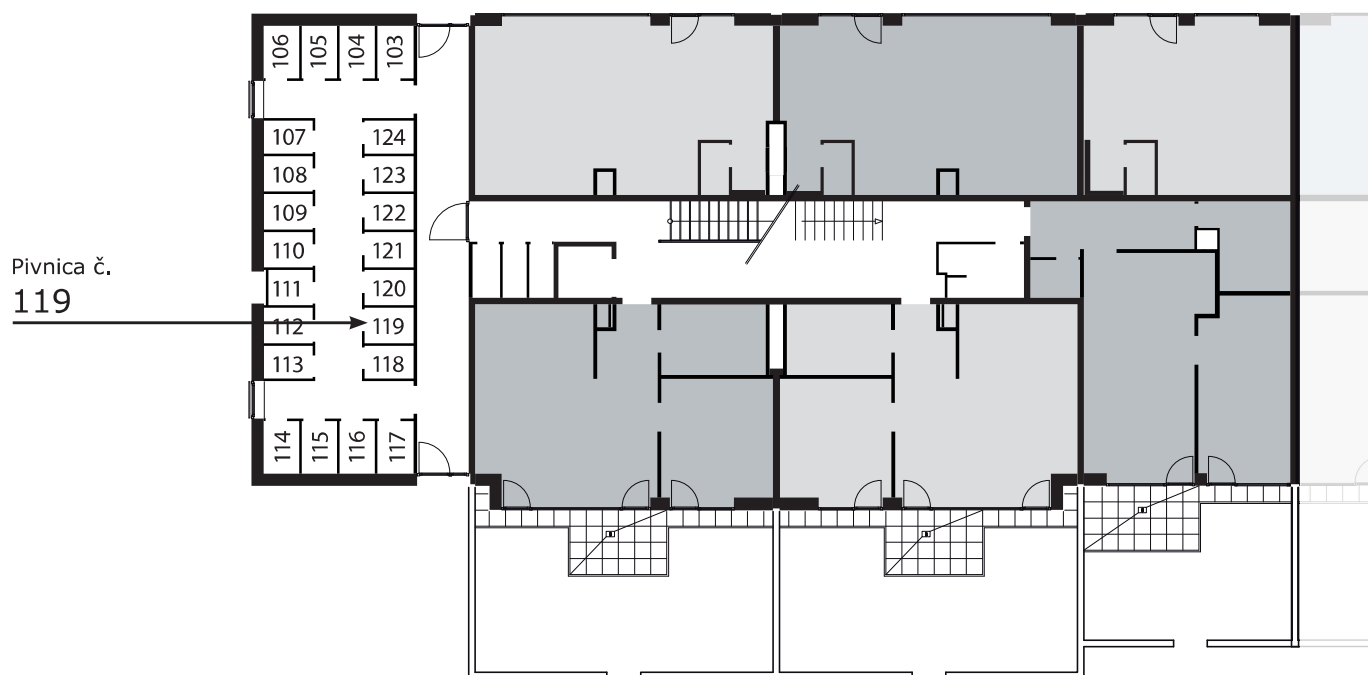

Pivnica č.
119