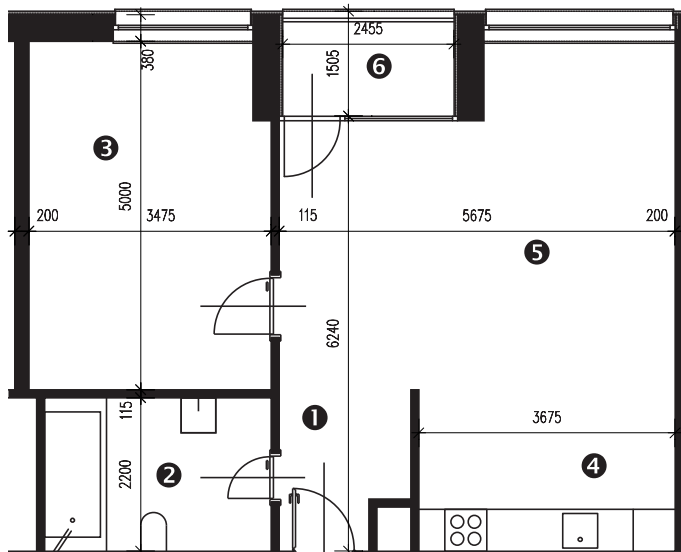

Zobrazenie má informatívny charakter. Kuchynská linka nie je súčasťou dodávky.

PÔDORYS BYTU

LEGENDA MIESTNOSTÍ

Miestnosť	Názov miestnosti	Plocha v m ²
1	vstupný priestor	3,86 m ²
2	hygiena	7,15 m ²
3	izba	17,07 m ²
4	kuchynský kút	8,50 m ²
5	obývacia izba	25,02 m ²
č. 112	pivnica	1,67 m ²
č. 403	komora	1,25 m ²
Podlahová plocha bytu		64,52 m²
6	loggia	3,91 m ²

Rez

Umiestnenie bytu v bytovom dome.

Situácia

Umiestnenie bytového domu na pozemku.

Pôdorys

Umiestnenie bytu v pôdoryse podlažia.

Zobrazenie má informatívny charakter.

Umiestnenie komory v pôdoryse podlažia.

Umiestnenie pivničnej kobky v pôdoryse 1. nadzemného podlažia.