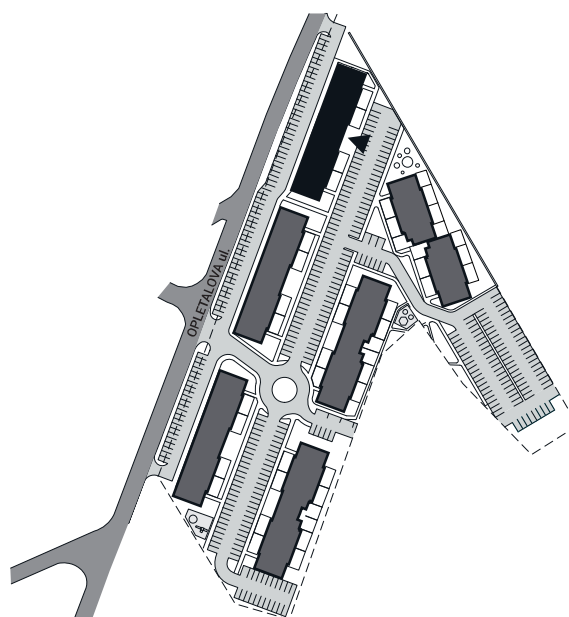

Zobrazenie má informatívny charakter. Kuchynská linka nie je súčasťou dodávky.

PÔDORYS BYTU**LEGEDNA MIESTNOSTÍ**

Miestnosť	Názov miestnosti	Plocha v m ²
1	vstupný priestor	3,86 m ²
2	hygiena	7,15 m ²
3	izba	17,07 m ²
4	kuchynský kút	8,50 m ²
5	obývacia izba	25,02 m ²
č. 113	pivnica	1,67 m ²
č. 407	komora	1,25 m ²
Podlahová plocha bytu		64,40 m²
6	logia	3,91 m ²

**Rez**

Umiestnenie bytu v bytovom dome.

**Situácia**

Umiestnenie bytového domu na pozemku.

**Pôdorys**

Umiestnenie bytu v pôdoryse podlažia.

Zobrazenie má informatívny charakter.

Umiestnenie komory v pôdoryse podlažia.

Umiestnenie pivničnej kobky v pôdoryse 1. nadzemného podlažia.