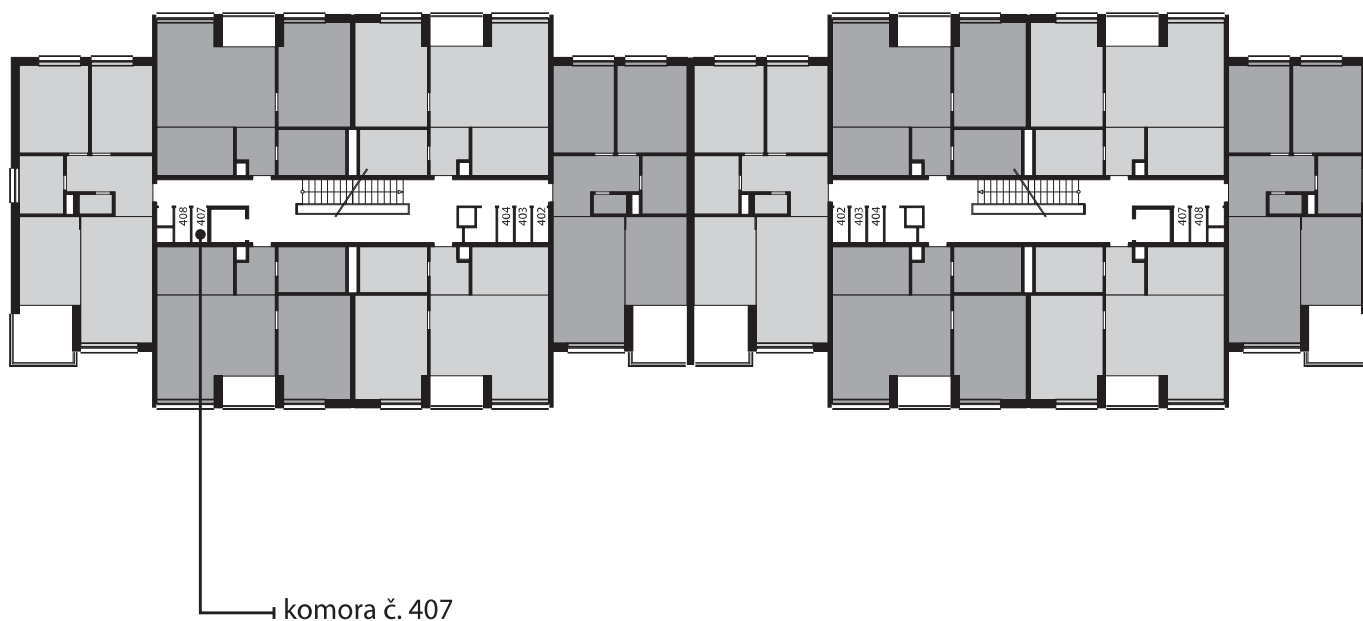

Zobrazenie má informatívny charakter. Kuchynská linka nie je súčasťou dodávky.

PÔDORYS BYTU**LEGEDNA MIESTNOSTÍ**

Miestnosť	Názov miestnosti	Plocha v m ²
1	vstupný priestor	3,86 m ²
2	hygiena	7,15 m ²
3	izba	17,07 m ²
4	kuchynský kút	8,50 m ²
5	obývacia izba	25,02 m ²
č. 113	pivnica	1,67 m ²
č. 407	komora	1,25 m ²
Podlahová plocha bytu		64,40 m²
6	logia	3,91 m ²

**Rez**

Umiestnenie bytu v bytovom dome.

**Situácia**

Umiestnenie bytového domu na pozemku.

**Pôdorys**

Umiestnenie bytu v pôdoryse podlažia.

Zobrazenie má informatívny charakter.

Umiestnenie komory v pôdoryse podlažia.

Umiestnenie pivničnej kobky v pôdoryse 1. nadzemného podlažia.