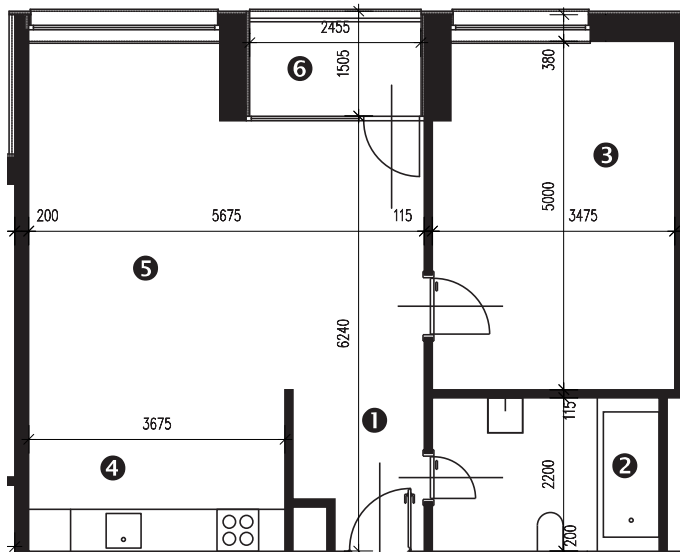

Zobrazenie má informatívny charakter. Kuchynská linka nie je súčasťou dodávky.

PÔDORYS BYTU**LEGEDNA MIESTNOSTÍ**

Miestnosť	Názov miestnosti	Plocha v m ²
1	vstupný priestor	3,86 m ²
2	hygiena	7,15 m ²
3	izba	17,07 m ²
4	kuchynský kút	8,50 m ²
5	obývacia izba	25,02 m ²
č. 113	pivnica	1,67 m ²
č. 407	komora	1,25 m ²
Podlahová plocha bytu		64,40 m²
6	logia	3,91 m ²

**Rez**

Umiestnenie bytu v bytovom dome.

**Situácia**

Umiestnenie bytového domu na pozemku.

**Pôdorys**

Umiestnenie bytu v pôdoryse podlažia.

Zobrazenie má informatívny charakter.

Umiestnenie komory v pôdoryse podlažia.

Umiestnenie pivničnej kobky v pôdoryse 1. nadzemného podlažia.