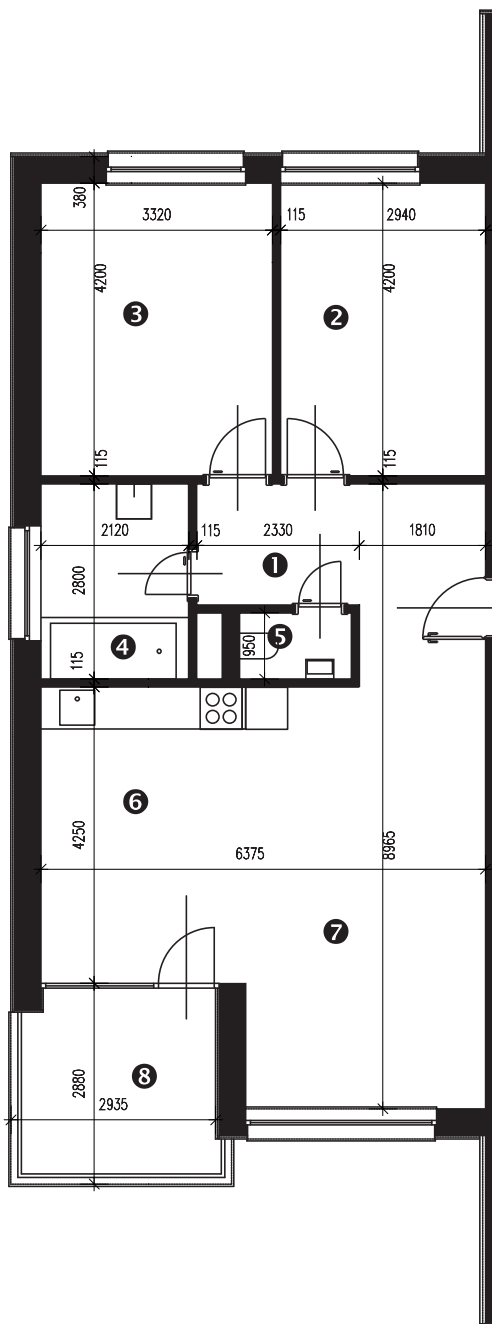

Zobrazenie má informatívny charakter. Kuchynská linka nie je súčasťou dodávky.

PÓDORYS BYTU

LEGENDA MIESTNOSTÍ

Miestnosť	Názov miestnosti	Plocha v m ²
1	vstupný priestor	9,31 m ²
2	izba	12,34 m ²
3	izba	13,94 m ²
4	kúpeľňa	5,93 m ²
5	wc	1,64 m ²
6	kuchynský kút	12,47 m ²
7	obývacia izba	20,81 m ²
č. 118	pivnica	1,55 m ²
č. 408	komora	1,25 m ²
Podlahová plocha bytu		79,24 m²
8	loggia	8,57 m ²

Rez

Umiestnenie bytu v bytovom dome.

Pôdorys

Umiestnenie bytu v pôdoryse podlažia.

Situácia

Umiestnenie bytového domu na pozemku.

Zobrazenie má informatívny charakter.

Umiestnenie komory v pôdoryse podlažia.

Umiestnenie pivničnej kobky v pôdoryse 1. nadzemného podlažia.