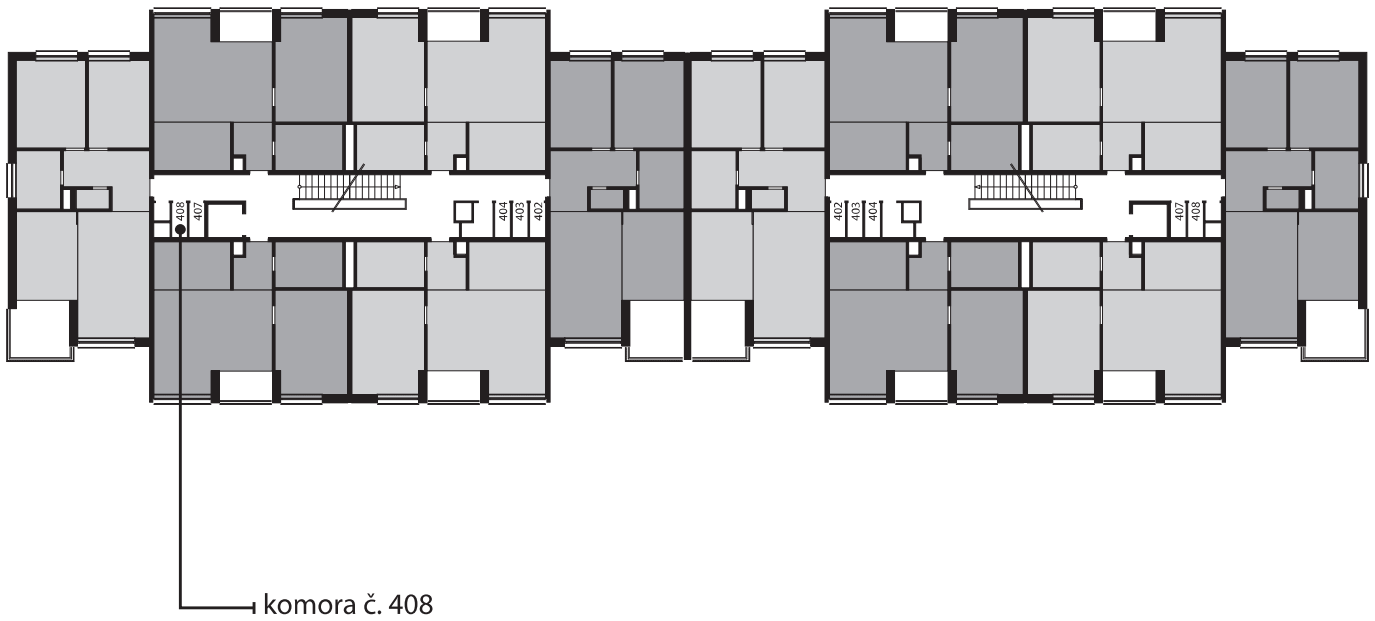

Zobrazenie má informatívny charakter. Kuchynská linka nie je súčasťou dodávky.

PÓDORYS BYTU

LEGENDA MIESTNOSTÍ

Miestnosť	Názov miestnosti	Plocha v m ²
1	vstupný priestor	9,31 m ²
2	izba	12,34 m ²
3	izba	13,94 m ²
4	kúpeľňa	5,93 m ²
5	wc	1,64 m ²
6	kuchynský kút	12,47 m ²
7	obývacia izba	20,81 m ²
č. 118	pivnica	1,55 m ²
č. 408	komora	1,25 m ²
Podlahová plocha bytu		79,24 m²
8	loggia	8,57 m ²

Rez

Umiestnenie bytu v bytovom dome.

Pôdorys

Umiestnenie bytu v pôdoryse podlažia.

Situácia

Umiestnenie bytového domu na pozemku.

Zobrazenie má informatívny charakter.

Umiestnenie komory v pôdoryse podlažia.

Umiestnenie pivničnej kobky v pôdoryse 1. nadzemného podlažia.