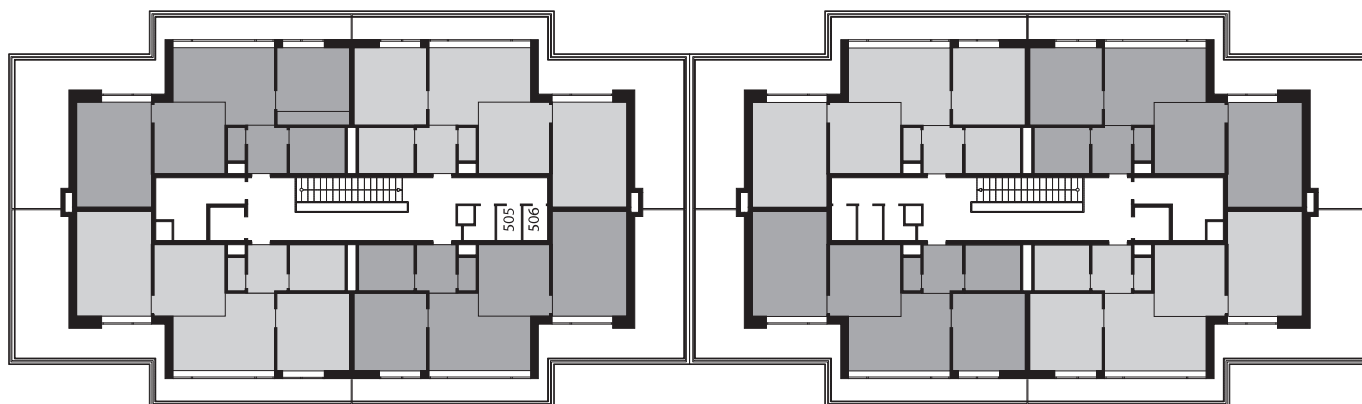

Zobrazenie má informatívny charakter. Kuchynská linka nie je súčasťou dodávky.

LEGENDA MIESTNOSTÍ

Miestnosť č.	Názov miestnosti	Plocha v m ²
1	vstupný priestor	4,29 m ²
2	wc	1,32 m ²
3	kúpeľňa	5,83 m ²
4	kuchynský kút	7,85 m ²
5	obývacia izba	20,44 m ²
6	izba	12,85 m ²
7	izba	18,82 m ²
č. m. 114	pivnica	1,79 m ²
Úžitková plocha bytu		73,19 m²
8	terasa	35,26 m ²

Situácia

Rez

Pôdorys

Zobrazenie má informatívny charakter.

Umiestnenie komory v pôdoryse podlažia.

Umiestnenie pivničnej kobky v pôdoryse 1. nadzemného podlažia.