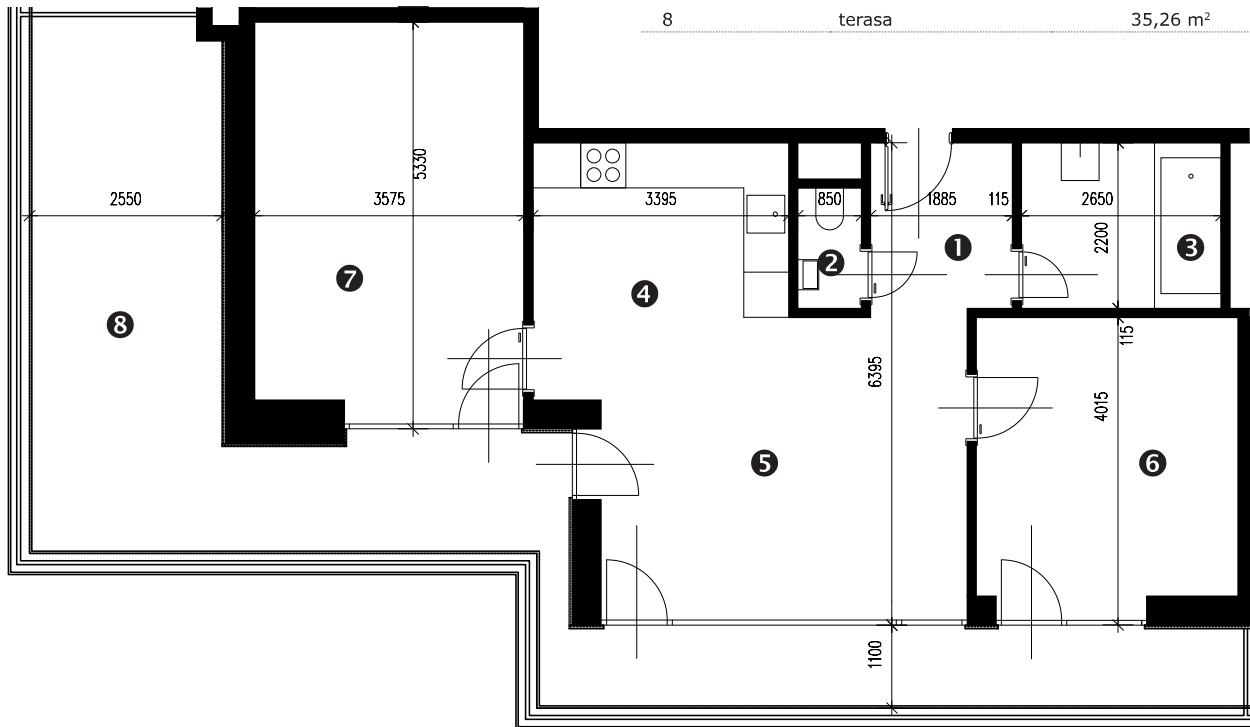

Zobrazenie má informatívny charakter. Kuchynská linka nie je súčasťou dodávky.

LEGENDA MIESTNOSTÍ

Miestnosť č.	Názov miestnosti	Plocha v m ²
1	vstupný priestor	4,29 m ²
2	wc	1,32 m ²
3	kúpeľňa	5,83 m ²
4	kuchynský kút	7,85 m ²
5	obývacia izba	20,44 m ²
6	izba	12,85 m ²
7	izba	18,82 m ²
č. m. 114	pivnica	1,79 m ²
Úžitková plocha bytu		73,19 m²
8	terasa	35,26 m ²

Situácia

Rez

Pôdorys

Zobrazenie má informatívny charakter.

Umiestnenie komory v pôdoryse podlažia.

Umiestnenie pivničnej kobky v pôdoryse 1. nadzemného podlažia.