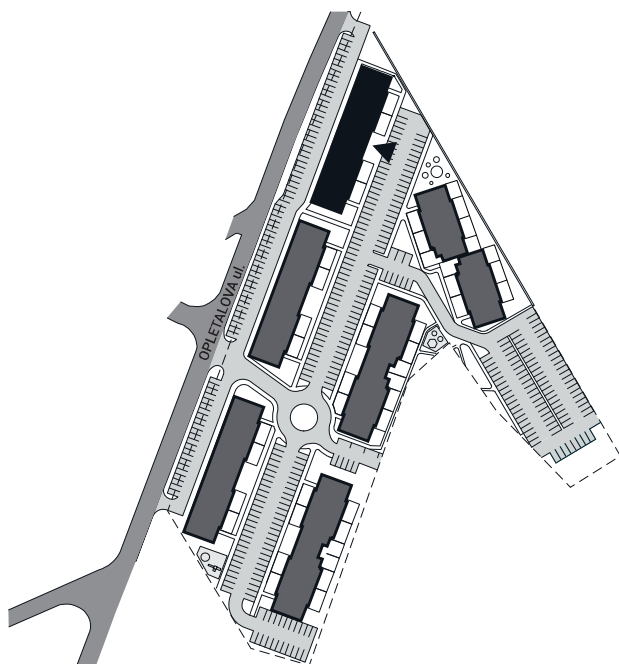

Zobrazenie má informatívny charakter. Kuchynská linka nie je súčasťou dodávky.

LEGENDA MIESTNOSTÍ

Miestnosť č.	Názov miestnosti	Plocha v m ²
1	vstupný priestor	4,29 m ²
2	wc	1,32 m ²
3	kúpeľňa	5,83 m ²
4	kuchynský kút	7,85 m ²
5	obývacia izba	20,44 m ²
6	izba	12,85 m ²
7	izba	18,82 m ²
č. m. 114	pivnica	1,79 m ²
Úžitková plocha bytu		73,19 m²
8	terasa	35,26 m ²

Situácia

Rez

Pôdorys

Zobrazenie má informatívny charakter.

Umiestnenie komory v pôdoryse podlažia.

Umiestnenie pivničnej kobky v pôdoryse 1. nadzemného podlažia.