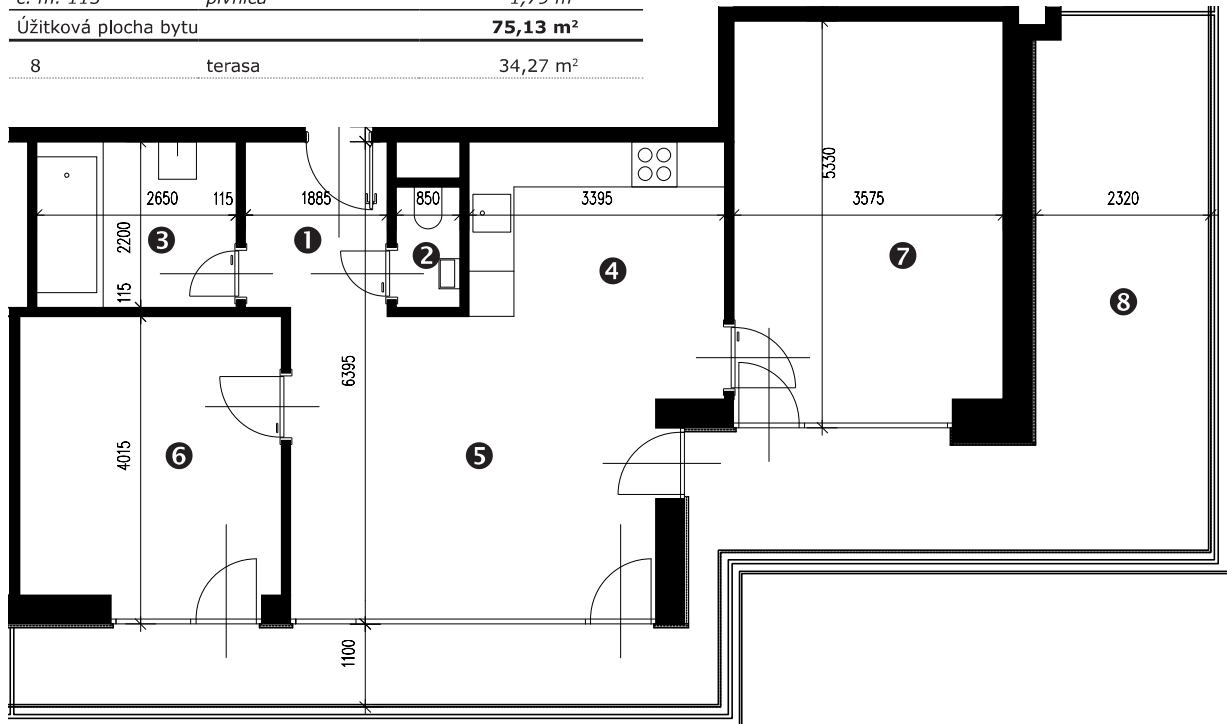

Zobrazenie má informatívny charakter. Kuchynská linka nie je súčasťou dodávky.

LEGENDA MIESTNOSTÍ

Miestnosť č.	Názov miestnosti	Plocha v m ²
1	vstupný priestor	4,29 m ²
2	wc	1,32 m ²
3	kúpeľňa	5,83 m ²
4	kuchynský kút	7,85 m ²
5	obývacia izba	20,44 m ²
6	izba	12,85 m ²
7	izba	18,82 m ²
č. m. 505	komora	1,94 m ²
č. m. 115	pivnica	1,79 m ²
Úžitková plocha bytu		75,13 m²
8	terasa	34,27 m ²

Situácia

Rez

Pôdorys

Zobrazenie má informatívny charakter.

Umiestnenie komory v pôdoryse podlažia.

Umiestnenie pivničnej kobky v pôdoryse 1. nadzemného podlažia.