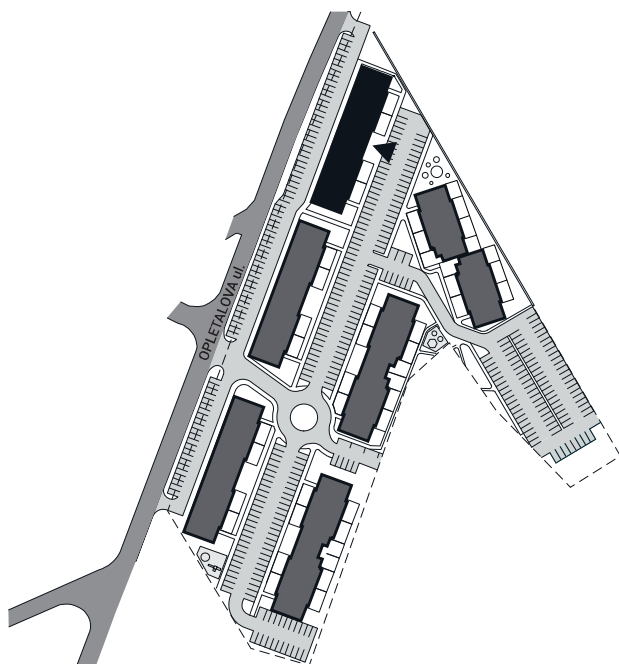

Zobrazenie má informatívny charakter. Kuchynská linka nie je súčasťou dodávky.

LEGENDA MIESTNOSTÍ

Miestnosť č.	Názov miestnosti	Plocha v m ²
1	vstupný priestor	4,29 m ²
2	wc	1,32 m ²
3	kúpeľňa	5,83 m ²
4	kuchynský kút	7,85 m ²
5	obývacia izba	20,44 m ²
6	izba	12,85 m ²
7	izba	18,82 m ²
č. m. 505	komora	1,94 m ²
č. m. 115	pivnica	1,79 m ²
Úžitková plocha bytu		75,13 m²
8	terasa	34,27 m ²

Situácia

Rez

Pôdorys

Zobrazenie má informatívny charakter.

Umiestnenie komory v pôdoryse podlažia.

Umiestnenie pivničnej kobky v pôdoryse 1. nadzemného podlažia.