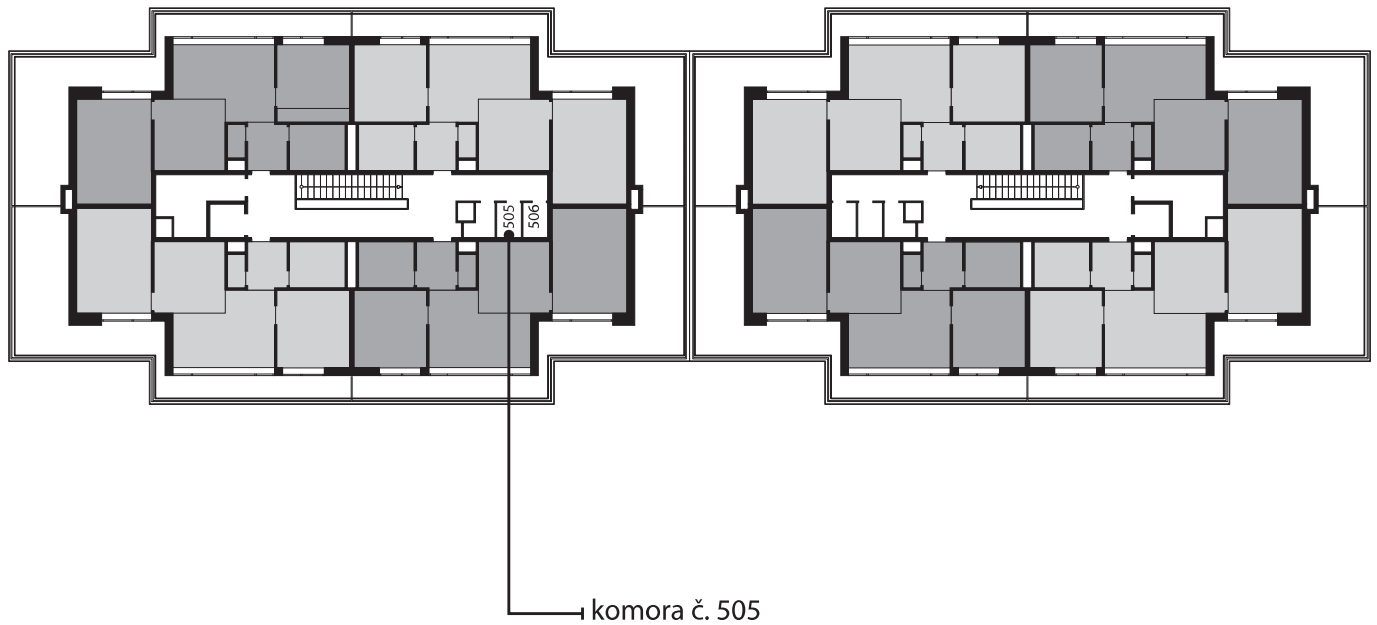

Zobrazenie má informatívny charakter. Kuchynská linka nie je súčasťou dodávky.

LEGENDA MIESTNOSTÍ

Miestnosť č.	Názov miestnosti	Plocha v m ²
1	vstupný priestor	4,29 m ²
2	wc	1,32 m ²
3	kúpeľňa	5,83 m ²
4	kuchynský kút	7,85 m ²
5	obývacia izba	20,44 m ²
6	izba	12,85 m ²
7	izba	18,82 m ²
č. m. 505	komora	1,94 m ²
č. m. 115	pivnica	1,79 m ²
Úžitková plocha bytu		75,13 m²
8	terasa	34,27 m ²

Situácia

Rez

Pôdorys

Zobrazenie má informatívny charakter.

Umiestnenie komory v pôdoryse podlažia.

Umiestnenie pivničnej kobky v pôdoryse 1. nadzemného podlažia.