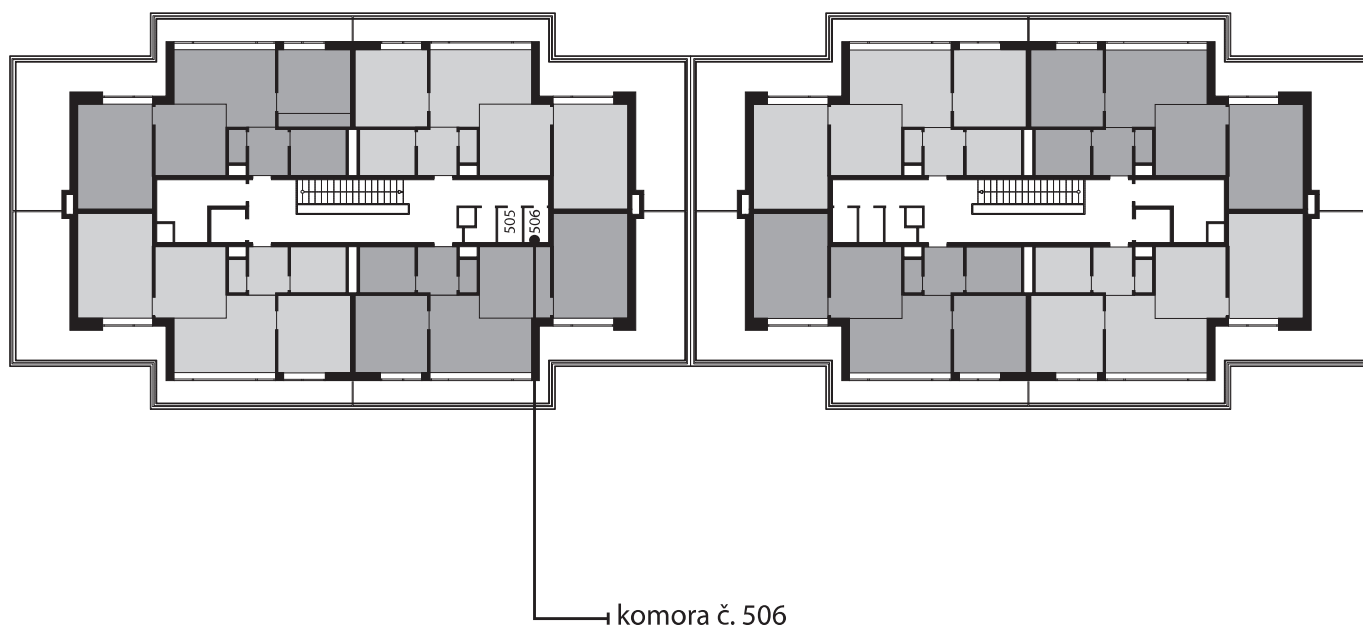

Zobrazenie má informatívny charakter. Kuchynská linka nie je súčasťou dodávky.

LEGENDA MIESTNOSTÍ

Miestnosť č.	Názov miestnosti	Plocha v m ²
1	vstupný priestor	4,29 m ²
2	wc	1,32 m ²
3	kúpeľňa	5,83 m ²
4	kuchynský kút	7,85 m ²
5	obývacia izba	20,44 m ²
6	izba	12,85 m ²
7	izba	18,82 m ²
č. m. 506	komora	1,98 m ²
č. m. 116	pivnica	1,79 m ²
Úžitková plocha bytu		75,17 m²
8	terasa	34,02 m ²

0 5
mierka 1:100 (1cm = 1m)

Situácia

Rez

Pôdorys

Zobrazenie má informatívny charakter.

Umiestnenie komory v pôdoryse podlažia.

Umiestnenie pivničnej kobky v pôdoryse 1. nadzemného podlažia.