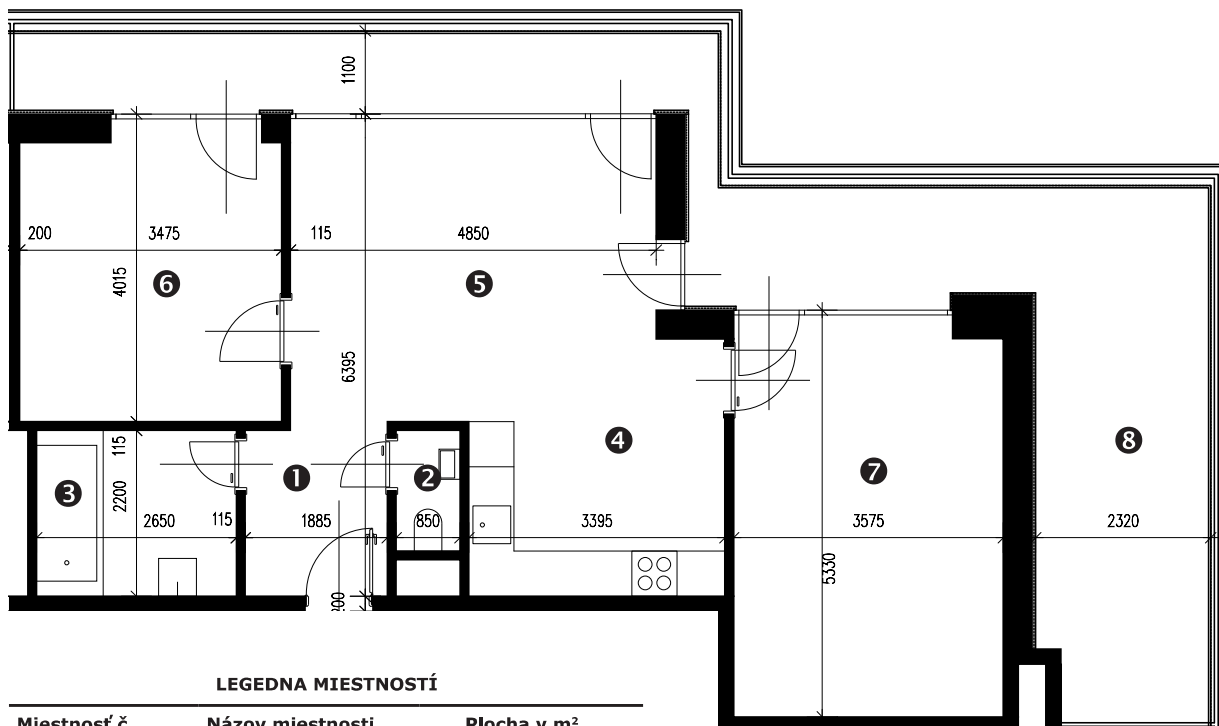

Zobrazenie má informatívny charakter. Kuchynská linka nie je súčasťou dodávky.

LEGENDA MIESTNOSTÍ

Miestnosť č.	Názov miestnosti	Plocha v m ²
1	vstupný priestor	4,29 m ²
2	wc	1,32 m ²
3	kúpeľňa	5,83 m ²
4	kuchynský kút	7,85 m ²
5	obývacia izba	20,44 m ²
6	izba	12,85 m ²
7	izba	18,82 m ²
č. m. 506	komora	1,98 m ²
č. m. 116	pivnica	1,79 m ²
Úžitková plocha bytu		75,17 m²
8	terasa	34,02 m ²

0 5
mierka 1:100 (1cm = 1m)

Situácia

Rez

Pôdorys

Zobrazenie má informatívny charakter.

Umiestnenie komory v pôdoryse podlažia.

Umiestnenie pivničnej kobky v pôdoryse 1. nadzemného podlažia.