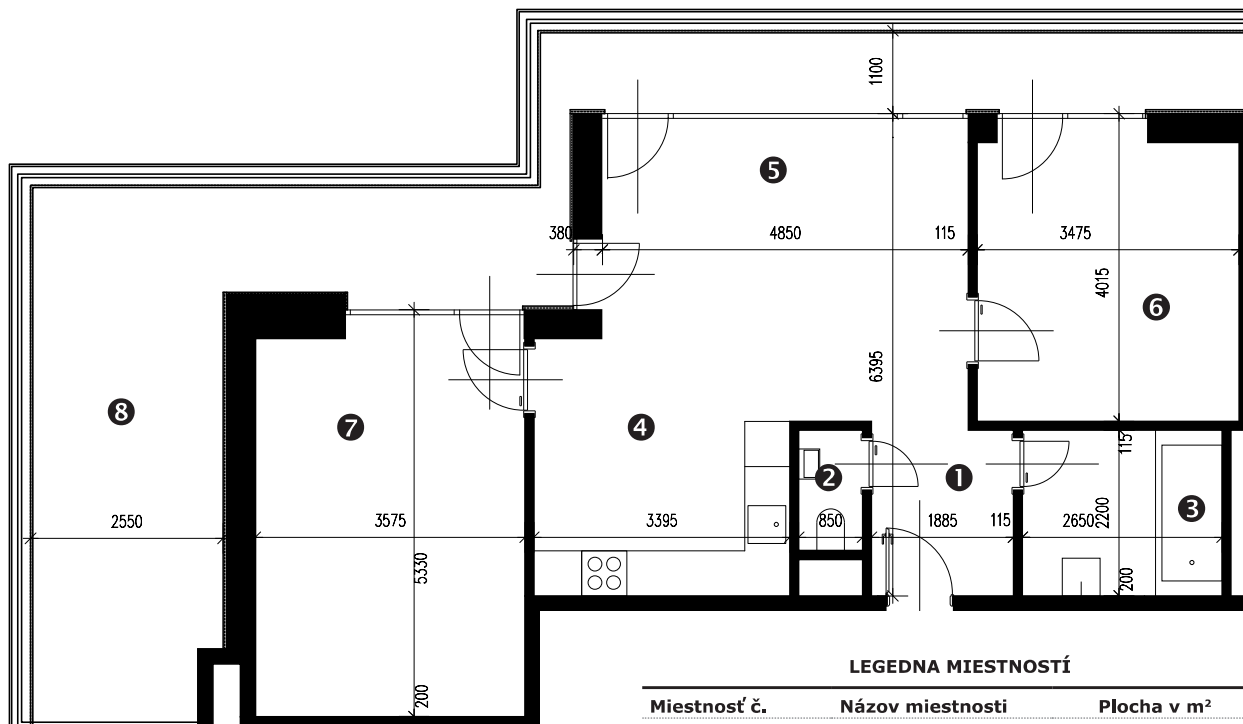

Zobrazenie má informatívny charakter. Kuchynská linka nie je súčasťou dodávky.

LEGENDA MIESTNOSTÍ

Miestnosť č.	Názov miestnosti	Plocha v m <sup>2</sup>
1	vstupný priestor	4,29 m <sup>2</sup>
2	wc	1,32 m <sup>2</sup>
3	kúpeľňa	5,83 m <sup>2</sup>
4	kuchynský kút	7,85 m <sup>2</sup>
5	obývacia izba	20,44 m <sup>2</sup>
6	izba	12,85 m <sup>2</sup>
7	izba	18,82 m <sup>2</sup>
č. m. 117	pivnica	1,83 m <sup>2</sup>
Úžitková plocha bytu		<b>73,23 m<sup>2</sup></b>
8	terasa	35,01 m <sup>2</sup>

0 5  
mierka 1:100 (1cm = 1m)

Situácia

Rez

Pôdorys

Zobrazenie má informatívny charakter.

Umiestnenie komory v pôdoryse podlažia.

Umiestnenie pivničnej kobky v pôdoryse 1. nadzemného podlažia.