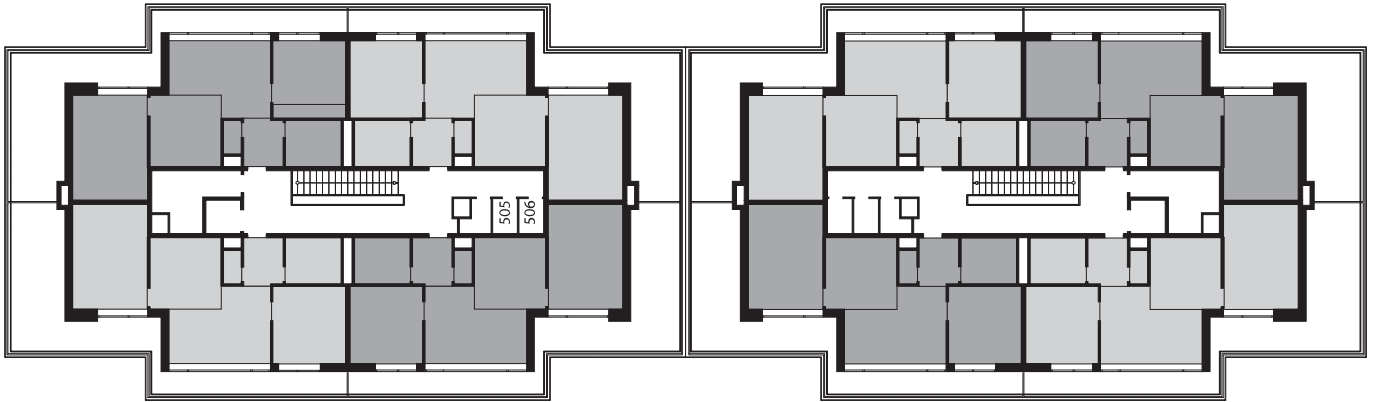

Zobrazenie má informatívny charakter. Kuchynská linka nie je súčasťou dodávky.

LEGENDA MIESTNOSTÍ

Miestnosť č.	Názov miestnosti	Plocha v m <sup>2</sup>
1	vstupný priestor	4,29 m <sup>2</sup>
2	wc	1,32 m <sup>2</sup>
3	kúpeľňa	5,83 m <sup>2</sup>
4	kuchynský kút	7,85 m <sup>2</sup>
5	obývacia izba	20,44 m <sup>2</sup>
6	izba	12,85 m <sup>2</sup>
7	izba	18,82 m <sup>2</sup>
č. m. 117	pivnica	1,83 m <sup>2</sup>
Úžitková plocha bytu		<b>73,23 m<sup>2</sup></b>
8	terasa	35,01 m <sup>2</sup>

0 5  
mierka 1:100 (1cm = 1m)

Situácia

Rez

Pôdorys

Zobrazenie má informatívny charakter.

Umiestnenie komory v pôdoryse podlažia.

Umiestnenie pivničnej kobky v pôdoryse 1. nadzemného podlažia.