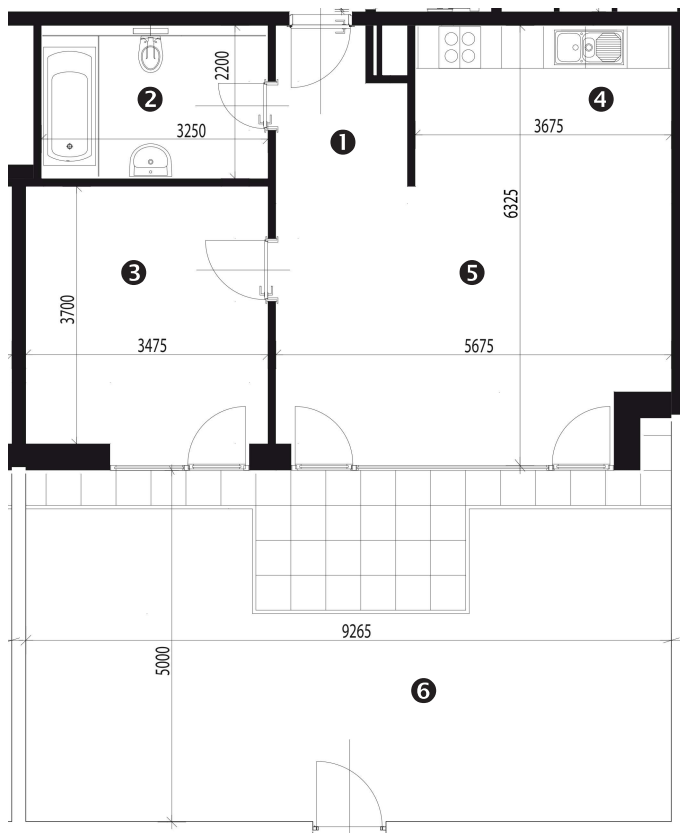

Zobrazenie má informatívny charakter. Kuchynská linka nie je súčasťou dodávky.

PÔDORYS BYTU**LEGENDA MIESTNOSTÍ**

Miestnosť	Názov miestnosti	Plocha v m ²
1	vstupný priestor	3,86 m ²
2	hygiena	7,15 m ²
3	izba	13,47 m ²
4	kuchynský kút	8,50 m ²
5	obývacia izba	21,88 m ²
č. 103	pivnica	1,83 m ²
č. 126	komora	1,25 m ²
Podlahová plocha bytu		57,94 m²
6	predzáhradka	50,70 m ²

**Rez**

Umiestnenie bytu v bytovom dome.

**Situácia**

Umiestnenie bytového domu na pozemku.

**Pôdorys**

Umiestnenie bytu v pôdoryse podlažia.

Zobrazenie má informatívny charakter.

Umiestnenie komory v pôdoryse podlažia.

Umiestnenie pivničnej kobky v pôdoryse 1. nadzemného podlažia.