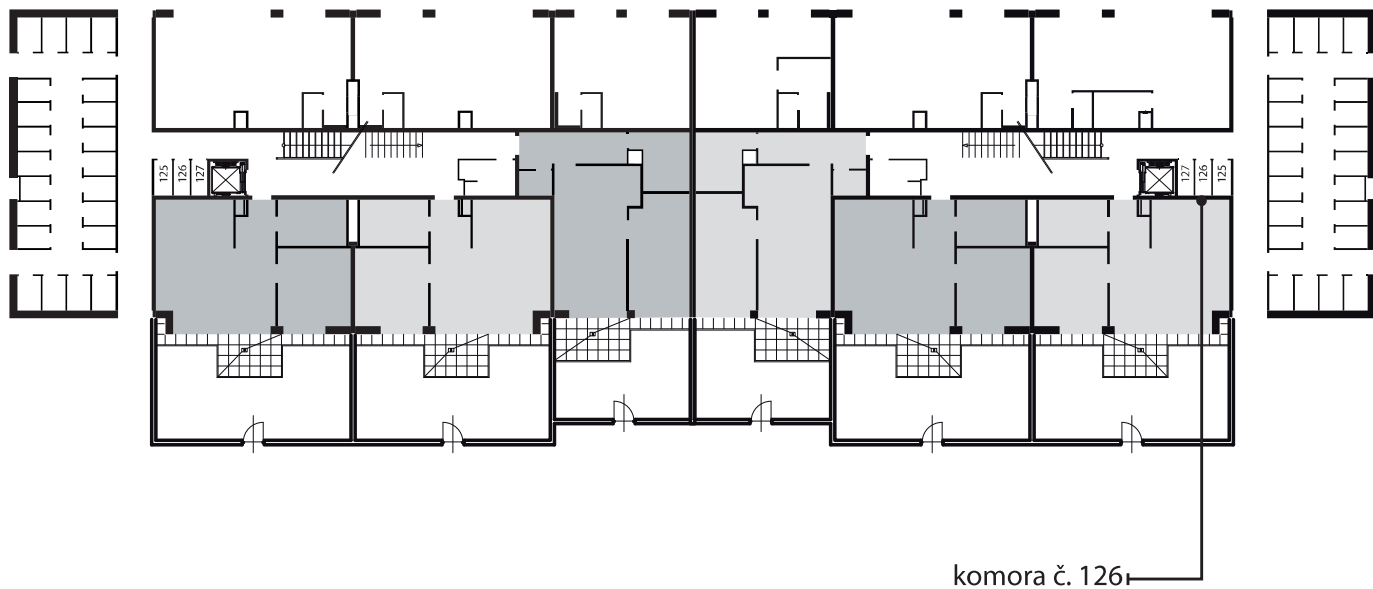

Zobrazenie má informatívny charakter. Kuchynská linka nie je súčasťou dodávky.

PÔDORYS BYTU**LEGENDA MIESTNOSTÍ**

Miestnosť	Názov miestnosti	Plocha v m ²
1	vstupný priestor	3,86 m ²
2	hygiena	7,15 m ²
3	izba	13,47 m ²
4	kuchynský kút	8,50 m ²
5	obývacia izba	21,88 m ²
č. 103	pivnica	1,83 m ²
č. 126	komora	1,25 m ²
Podlahová plocha bytu		57,94 m²
6	predzáhradka	50,70 m ²

**Rez**

Umiestnenie bytu v bytovom dome.

**Situácia**

Umiestnenie bytového domu na pozemku.

**Pôdorys**

Umiestnenie bytu v pôdoryse podlažia.

Zobrazenie má informatívny charakter.

Umiestnenie komory v pôdoryse podlažia.

Umiestnenie pivničnej kobky v pôdoryse 1. nadzemného podlažia.