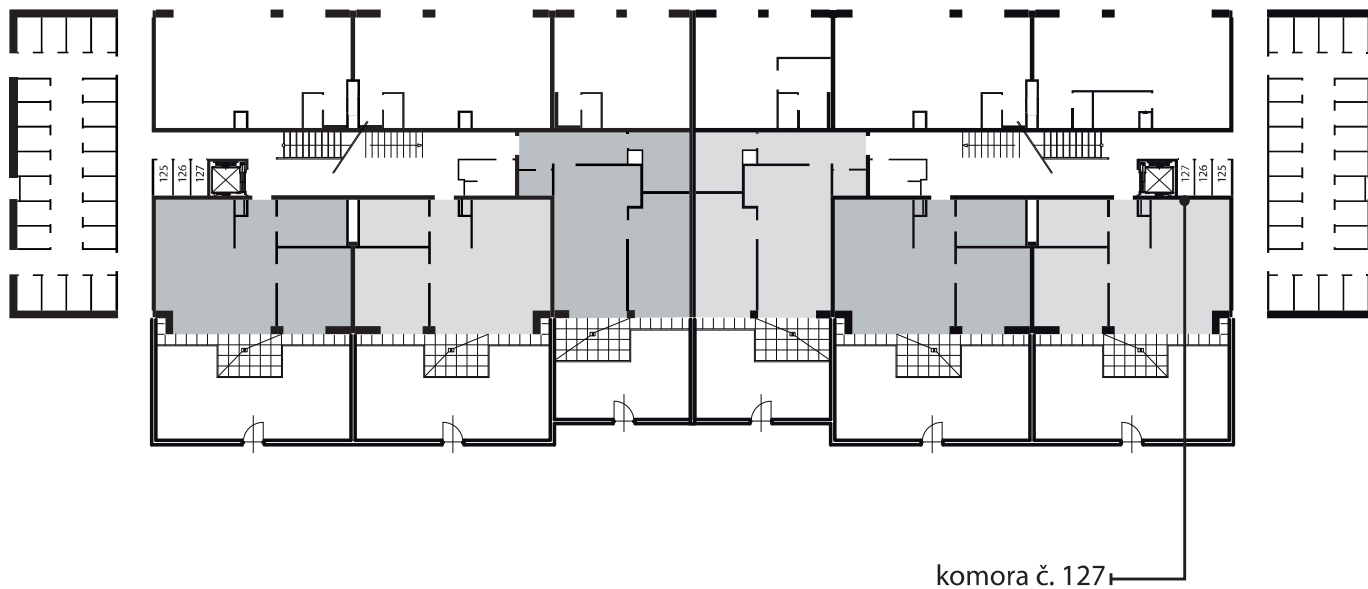

Zobrazenie má informatívny charakter. Kuchynská linka nie je súčasťou dodávky.

PÔDORYS BYTU**LEGENDA MIESTNOSTÍ**

Miestnosť	Názov miestnosti	Plocha v m ²
1	vstupný priestor	3,86 m ²
2	hygiena	7,15 m ²
3	izba	13,47 m ²
4	kuchynský kút	8,50 m ²
5	obývacia izba	21,88 m ²
č. 104	pivnica	1,83 m ²
č. 127	komora	1,25 m ²
Podlahová plocha bytu		57,94 m²
6	predzáhradka	50,69 m ²

**Rez**

Umiestnenie bytu v bytovom dome.

**Situácia**

Umiestnenie bytového domu na pozemku.

**Pôdorys**

Umiestnenie bytu v pôdoryse podlažia.

Zobrazenie má informatívny charakter.

Umiestnenie komory v pôdoryse podlažia.

Umiestnenie pivničnej kobky v pôdoryse 1. nadzemného podlažia.