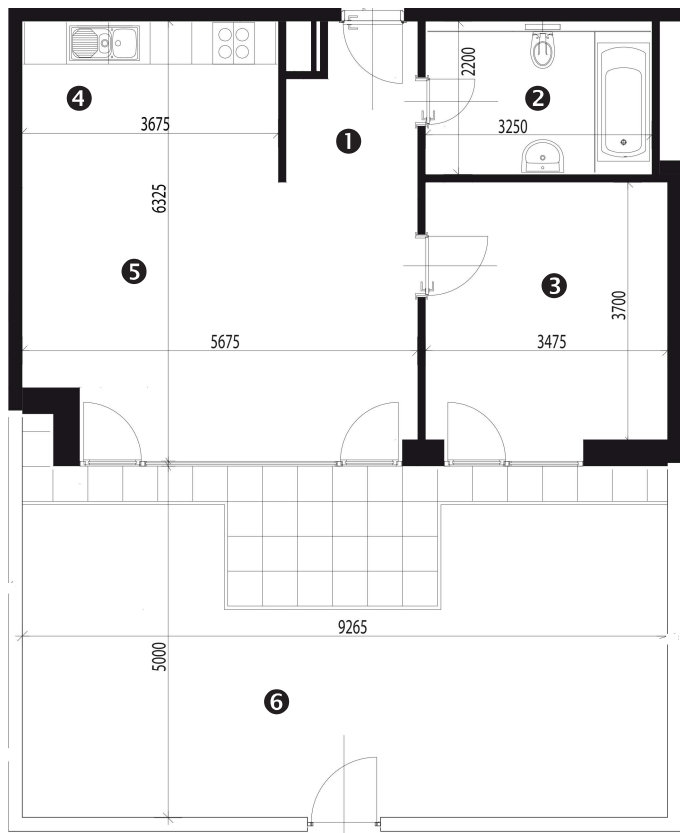

Zobrazenie má informatívny charakter. Kuchynská linka nie je súčasťou dodávky.

PÔDORYS BYTU**LEGENDA MIESTNOSTÍ**

Miestnosť	Názov miestnosti	Plocha v m ²
1	vstupný priestor	3,86 m ²
2	hygiena	7,15 m ²
3	izba	13,47 m ²
4	kuchynský kút	8,50 m ²
5	obývacia izba	21,88 m ²
č. 104	pivnica	1,83 m ²
č. 127	komora	1,25 m ²
Podlahová plocha bytu		57,94 m²
6	predzáhradka	50,69 m ²

**Rez**

Umiestnenie bytu v bytovom dome.

**Situácia**

Umiestnenie bytového domu na pozemku.

**Pôdorys**

Umiestnenie bytu v pôdoryse podlažia.

Zobrazenie má informatívny charakter.

Umiestnenie komory v pôdoryse podlažia.

Umiestnenie pivničnej kobky v pôdoryse 1. nadzemného podlažia.