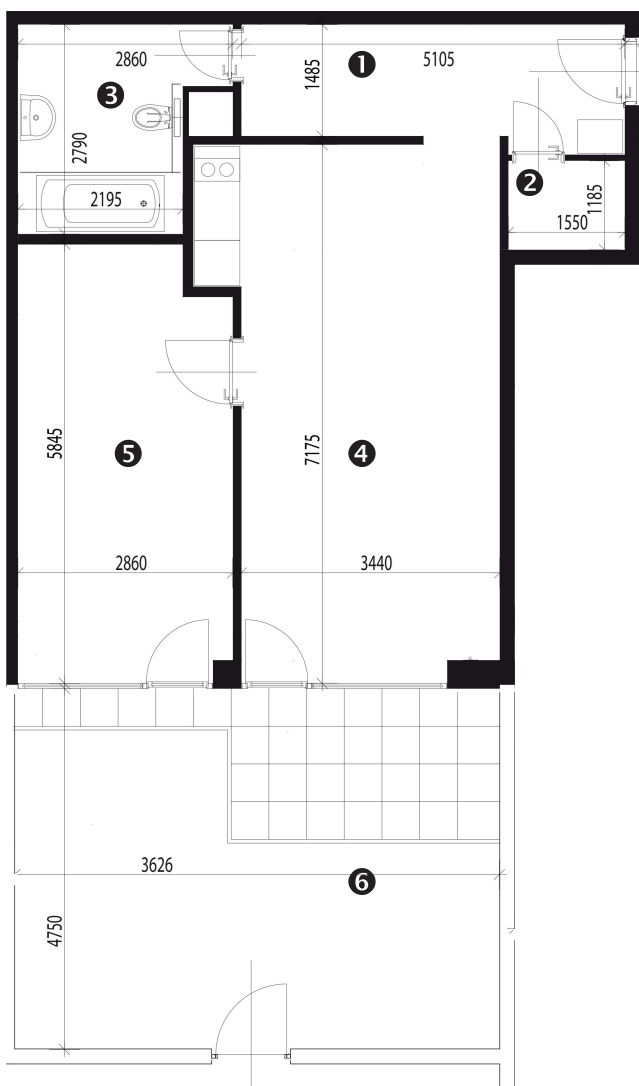

Zobrazenie má informatívny charakter. Kuchynská linka nie je súčasťou dodávky.

**PÔDORYS**

**LEGENDA MIESTNOSTÍ**

Miestnosť	Názov miestnosti	Plocha v m <sup>2</sup>
1	vstupný priestor	7,96 m <sup>2</sup>
2	sklad	1,83 m <sup>2</sup>
3	hygiena	6,66 m <sup>2</sup>
4	kancelária	25,78 m <sup>2</sup>
5	kancelária	16,16 m <sup>2</sup>
Podlahová plocha bytu		<b>58,39 m<sup>2</sup></b>
7	predzáhradka	26,62 m <sup>2</sup>

**Rez**

Umiestnenie v bytovom dome.

**Situácia**

Umiestnenie bytového domu na pozemku.

**Pôdorys**

Umiestnenie v pôdoryse podlažia.