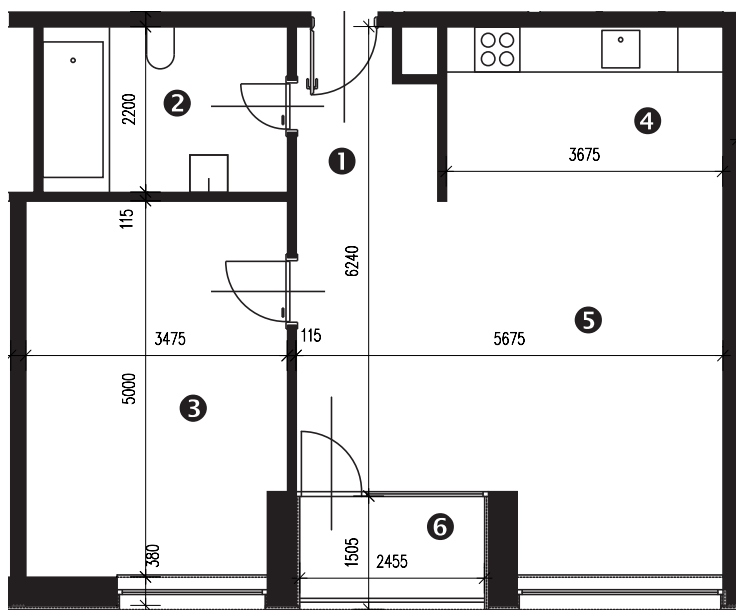

Zobrazenie má informatívny charakter. Kuchynská linka nie je súčasťou dodávky.

PÔDORYS BYTU

LEGENDA MIESTNOSTÍ

Miestnosť	Názov miestnosti	Plocha v m ²
1	vstupný priestor	3,86 m ²
2	hygiena	7,15 m ²
3	izba	17,07 m ²
4	kuchynský kút	8,50 m ²
5	obývacia izba	25,02 m ²
Podlahová plocha bytu		61,60 m²
6	loggia	3,91 m ²

Rez

Umiestnenie bytu v bytovom dome.

Situácia

Umiestnenie bytového domu na pozemku.

Pôdorys

Umiestnenie bytu v pôdoryse podlažia.