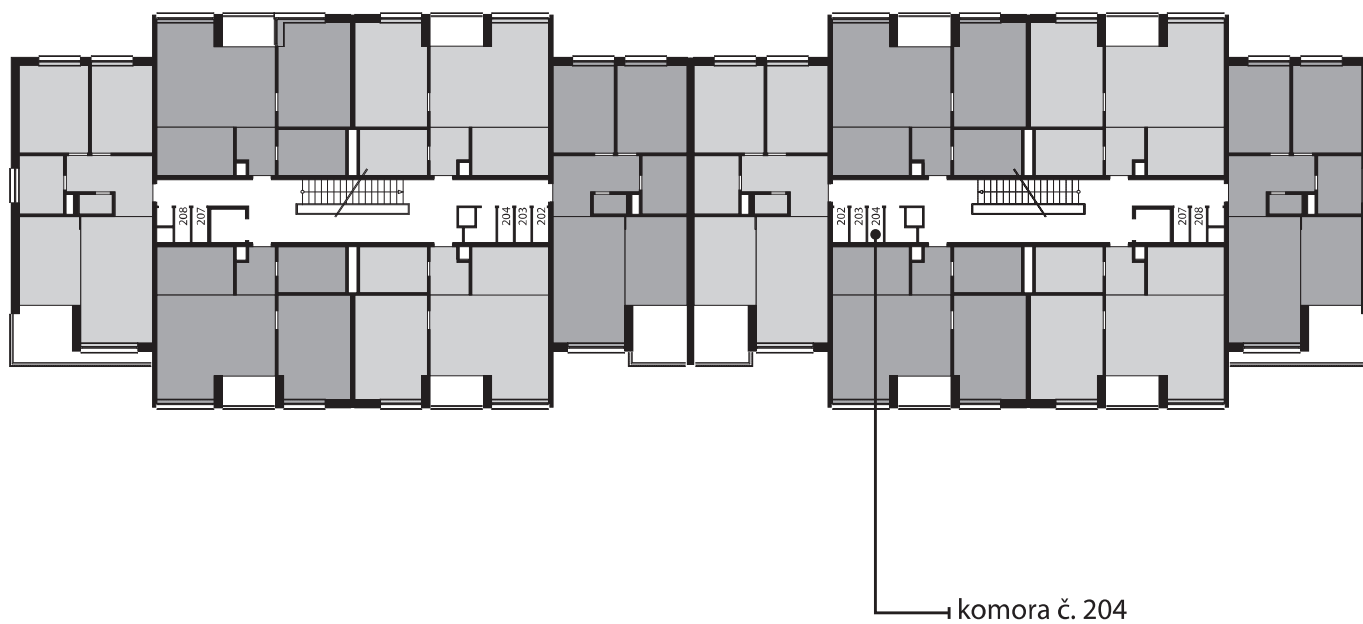

Zobrazenie má informatívny charakter. Kuchynská linka nie je súčasťou dodávky.

PÔDORYS BYTU

LEGENDA MIESTNOSTÍ

Miestnosť	Názov miestnosti	Plocha v m ²
1	vstupný priestor	3,86 m ²
2	hygiena	7,15 m ²
3	izba	17,07 m ²
4	kuchynský kút	8,50 m ²
5	obývacia izba	25,02 m ²
č. 105	pivnica	1,79 m ²
č. 204	komora	1,25 m ²
Podlahová plocha bytu		64,64 m²
6	loggia	3,91 m ²

Rez

Umiestnenie bytu v bytovom dome.

Situácia

Umiestnenie bytového domu na pozemku.

Pôdorys

Umiestnenie bytu v pôdoryse podlažia.

Zobrazenie má informatívny charakter.

Umiestnenie komory v pôdoryse podlažia.

Umiestnenie pivničnej kobky v pôdoryse 1. nadzemného podlažia.