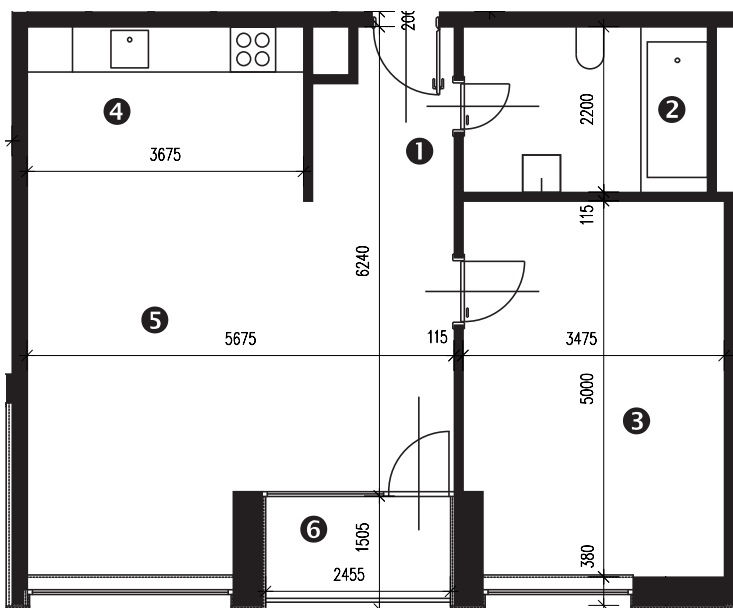

Zobrazenie má informatívny charakter. Kuchynská linka nie je súčasťou dodávky.

PÔDORYS BYTU

LEGENDA MIESTNOSTÍ

Miestnosť	Názov miestnosti	Plocha v m ²
1	vstupný priestor	3,86 m ²
2	hygiena	7,15 m ²
3	izba	17,07 m ²
4	kuchynský kút	8,50 m ²
5	obývacia izba	25,02 m ²
č. 105	pivnica	1,79 m ²
č. 204	komora	1,25 m ²
Podlahová plocha bytu		64,64 m²
6	loggia	3,91 m ²

Rez

Umiestnenie bytu v bytovom dome.

Situácia

Umiestnenie bytového domu na pozemku.

Pôdorys

Umiestnenie bytu v pôdoryse podlažia.

Zobrazenie má informatívny charakter.

Umiestnenie komory v pôdoryse podlažia.

Umiestnenie pivničnej kobky v pôdoryse 1. nadzemného podlažia.