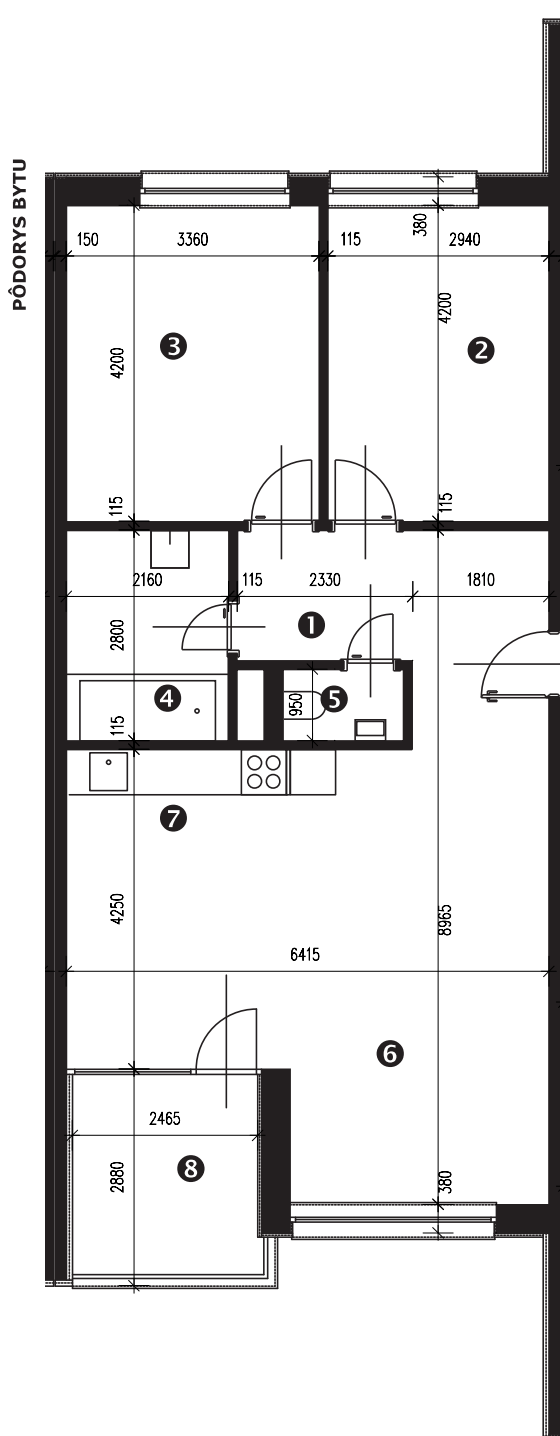

## LEGENDA MIESTNOSTÍ

Miestnosť	Názov miestnosti	Plocha v m <sup>2</sup>
1	vstupný priestor	9,31 m <sup>2</sup>
2	izba	12,34 m <sup>2</sup>
3	izba	14,11 m <sup>2</sup>
4	kúpeľňa	6,04 m <sup>2</sup>
5	wc	1,64 m <sup>2</sup>
6	kuchynský kút	12,64 m <sup>2</sup>
7	obývacia izba	20,81 m <sup>2</sup>
č. 106	<i> pivnica</i>	1,79 m <sup>2</sup>
č. 202	<i> komora</i>	1,29 m <sup>2</sup>
Podlahová plocha bytu		<b>79,97 m<sup>2</sup></b>
8	loggia	7,52 m <sup>2</sup>

## Rez

Umiestnenie bytu v bytovom dome.

## Pôdorys

Umiestnenie bytu v pôdoryse podlažia.

## Situácia

Umiestnenie bytového domu na pozemku.

Zobrazenie má informatívny charakter.

Umiestnenie komory v pôdoryse podlažia.

Umiestnenie pivničnej kobky v pôdoryse 1. nadzemného podlažia.