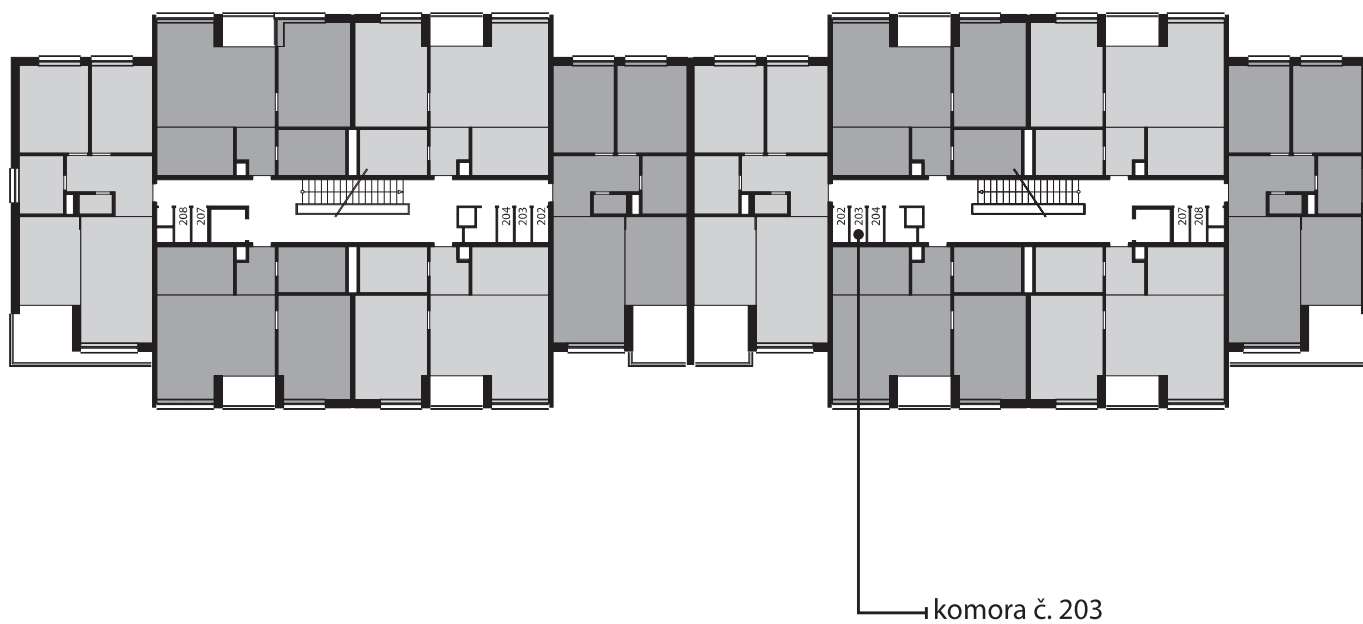

Zobrazenie má informatívny charakter. Kuchynská linka nie je súčasťou dodávky.

PÔDORYS BYTU

LEGENDA MIESTNOSTÍ

Miestnosť	Názov miestnosti	Plocha v m ²
1	vstupný priestor	3,86 m ²
2	hygiena	7,15 m ²
3	izba	17,07 m ²
4	kuchynský kút	8,50 m ²
5	obývacia izba	25,02 m ²
č. 107	pivnica	1,55 m ²
č. 203	komora	1,25 m ²
Podlahová plocha bytu		64,40 m²
6	loggia	3,91 m ²

Rez

Umiestnenie bytu v bytovom dome.

Situácia

Umiestnenie bytového domu na pozemku.

Pôdorys

Umiestnenie bytu v pôdoryse podlažia.

Zobrazenie má informatívny charakter.

Umiestnenie komory v pôdoryse podlažia.

Umiestnenie pivničnej kobky v pôdoryse 1. nadzemného podlažia.