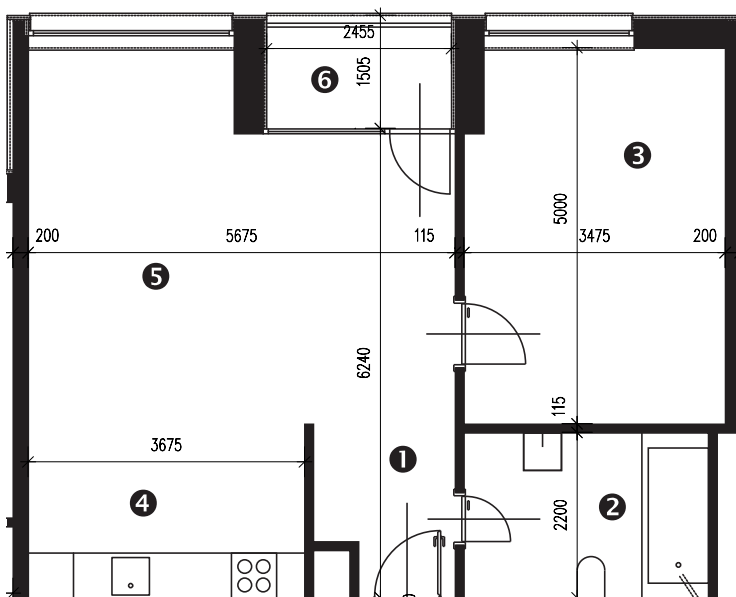

Zobrazenie má informatívny charakter. Kuchynská linka nie je súčasťou dodávky.

PÔDORYS BYTU

LEGENDA MIESTNOSTÍ

Miestnosť	Názov miestnosti	Plocha v m ²
1	vstupný priestor	3,86 m ²
2	hygiena	7,15 m ²
3	izba	17,07 m ²
4	kuchynský kút	8,50 m ²
5	obývacia izba	25,02 m ²
č. 107	pivnica	1,55 m ²
č. 203	komora	1,25 m ²
Podlahová plocha bytu		64,40 m²
6	loggia	3,91 m ²

Rez

Umiestnenie bytu v bytovom dome.

Situácia

Umiestnenie bytového domu na pozemku.

Pôdorys

Umiestnenie bytu v pôdoryse podlažia.

Zobrazenie má informatívny charakter.

Umiestnenie komory v pôdoryse podlažia.

Umiestnenie pivničnej kobky v pôdoryse 1. nadzemného podlažia.