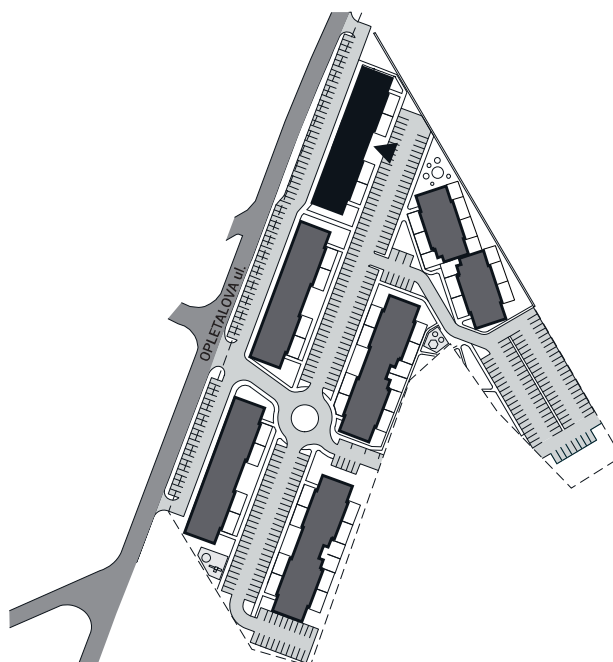

Zobrazenie má informatívny charakter. Kuchynská linka nie je súčasťou dodávky.

PÔDORYS BYTU

LEGENDA MIESTNOSTÍ

Miestnosť	Názov miestnosti	Plocha v m ²
1	vstupný priestor	3,86 m ²
2	hygiena	7,15 m ²
3	izba	17,07 m ²
4	kuchynský kút	8,50 m ²
5	obývacia izba	25,02 m ²
č. 107	pivnica	1,55 m ²
č. 203	komora	1,25 m ²
Podlahová plocha bytu		64,40 m²
6	loggia	3,91 m ²

Rez

Umiestnenie bytu v bytovom dome.

Situácia

Umiestnenie bytového domu na pozemku.

Pôdorys

Umiestnenie bytu v pôdoryse podlažia.

Zobrazenie má informatívny charakter.

Umiestnenie komory v pôdoryse podlažia.

Umiestnenie pivničnej kobky v pôdoryse 1. nadzemného podlažia.