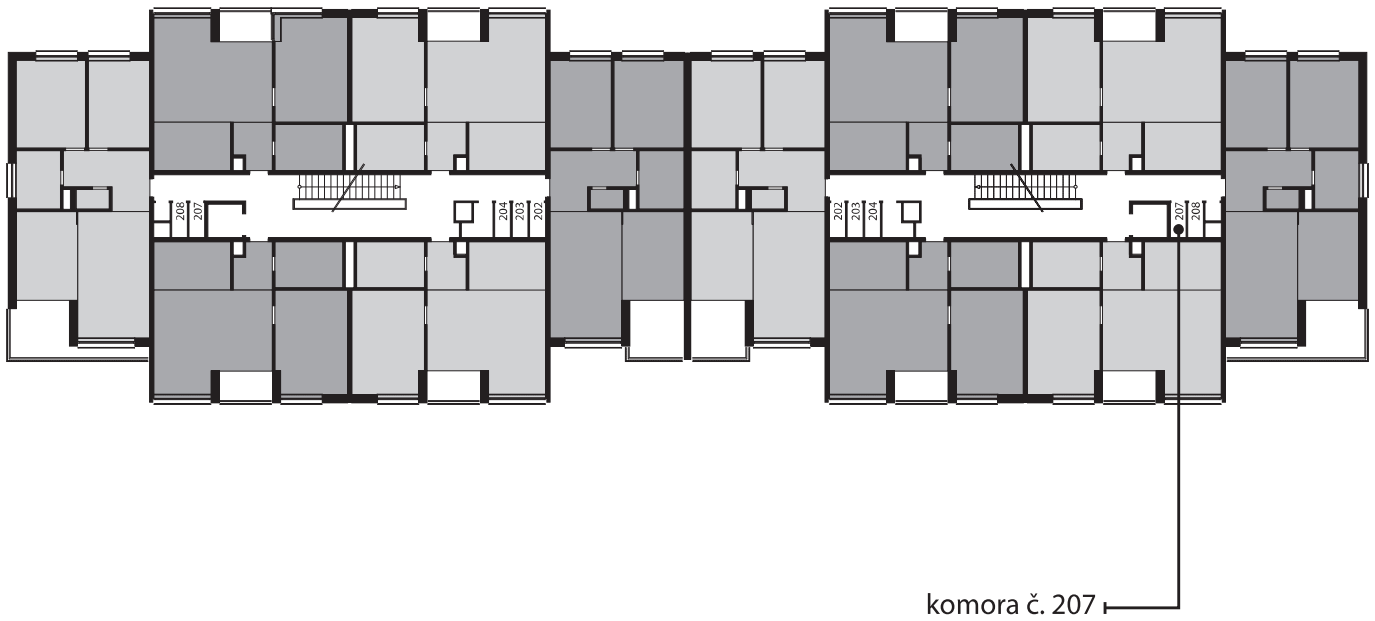

Zobrazenie má informatívny charakter. Kuchynská linka nie je súčasťou dodávky.

PÔDORYS BYTU

LEGENDA MIESTNOSTÍ

Miestnosť	Názov miestnosti	Plocha v m ²
1	vstupný priestor	3,86 m ²
2	hygiena	7,15 m ²
3	izba	17,07 m ²
4	kuchynský kút	8,50 m ²
5	obývacia izba	25,02 m ²
č. 207	komora	1,25 m ²
Podlahová plocha bytu		62,85 m²
6	loggia	3,91 m ²

Rez

Umiestnenie bytu v bytovom dome.

Situácia

Umiestnenie bytového domu na pozemku.

Pôdorys

Umiestnenie bytu v pôdoryse podlažia.

Zobrazenie má informatívny charakter.

Umiestnenie komory v pôdoryse podlažia.

Umiestnenie pivničnej kobky v pôdoryse 1. nadzemného podlažia.