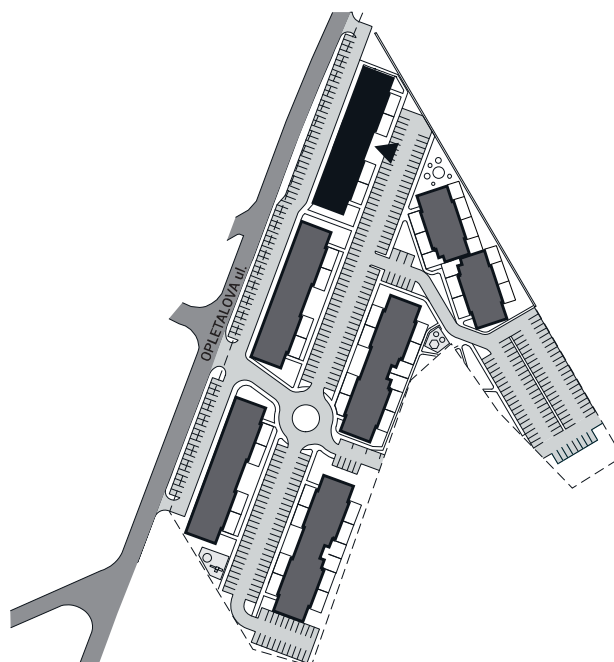

Zobrazenie má informatívny charakter. Kuchynská linka nie je súčasťou dodávky.

PÔDORYS BYTU

LEGENDA MIESTNOSTÍ

Miestnosť	Názov miestnosti	Plocha v m ²
1	vstupný priestor	3,86 m ²
2	hygiena	7,15 m ²
3	izba	17,07 m ²
4	kuchynský kút	8,50 m ²
5	obývacia izba	25,02 m ²
č. 207	komora	1,25 m ²
Podlahová plocha bytu		62,85 m²
6	loggia	3,91 m ²

Rez

Umiestnenie bytu v bytovom dome.

Situácia

Umiestnenie bytového domu na pozemku.

Pôdorys

Umiestnenie bytu v pôdoryse podlažia.

Zobrazenie má informatívny charakter.

Umiestnenie komory v pôdoryse podlažia.

Umiestnenie pivničnej kobky v pôdoryse 1. nadzemného podlažia.