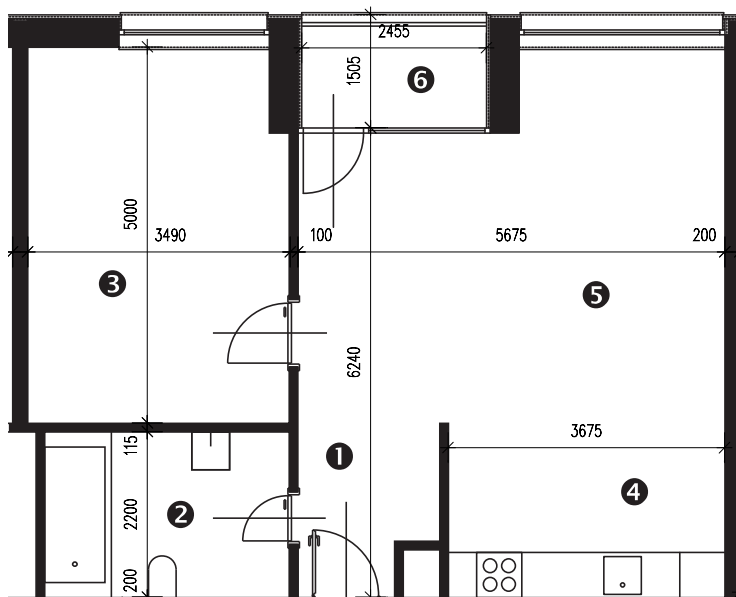

Zobrazenie má informatívny charakter. Kuchynská linka nie je súčasťou dodávky.

PÔDORYS BYTU

LEGENDA MIESTNOSTÍ

Miestnosť	Názov miestnosti	Plocha v m ²
1	vstupný priestor	3,86 m ²
2	hygiena	7,15 m ²
3	izba	17,07 m ²
4	kuchynský kút	8,50 m ²
5	obývacia izba	25,02 m ²
č. 207	komora	1,25 m ²
Podlahová plocha bytu		62,85 m²
6	loggia	3,91 m ²

Rez

Umiestnenie bytu v bytovom dome.

Situácia

Umiestnenie bytového domu na pozemku.

Pôdorys

Umiestnenie bytu v pôdoryse podlažia.

Zobrazenie má informatívny charakter.

Umiestnenie komory v pôdoryse podlažia.

Umiestnenie pivničnej kobky v pôdoryse 1. nadzemného podlažia.