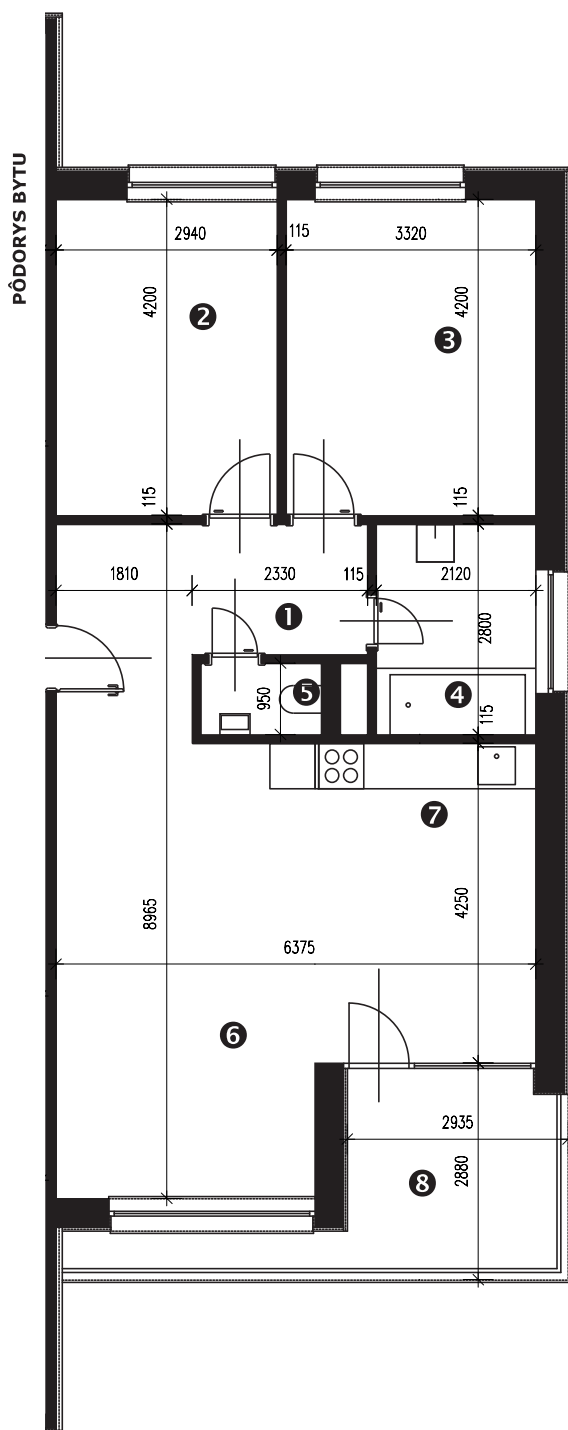

Zobrazenie má informatívny charakter. Kuchynská linka nie je súčasťou dodávky.

LEGENDA MIESTNOSTÍ

Miestnosť	Názov miestnosti	Plocha v m ²
1	vstupný priestor	9,31 m ²
2	izba	12,34 m ²
3	izba	13,94 m ²
4	kúpeľňa	5,93 m ²
5	wc	1,64 m ²
6	kuchynský kút	12,47 m ²
7	obývacia izba	20,81 m ²
č. 124	pivnica	1,55 m ²
č. 208	komora	1,25 m ²
Podlahová plocha bytu		79,24 m²
8	loggia	11,20 m ²

Rez

Umiestnenie bytu v bytovom dome.

Pôdorys

Umiestnenie bytu v pôdoryse podlažia.

Situácia

Umiestnenie bytového domu na pozemku.

Zobrazenie má informatívny charakter.

Umiestnenie komory v pôdoryse podlažia.

Umiestnenie pivničnej kobky v pôdoryse 1. nadzemného podlažia.