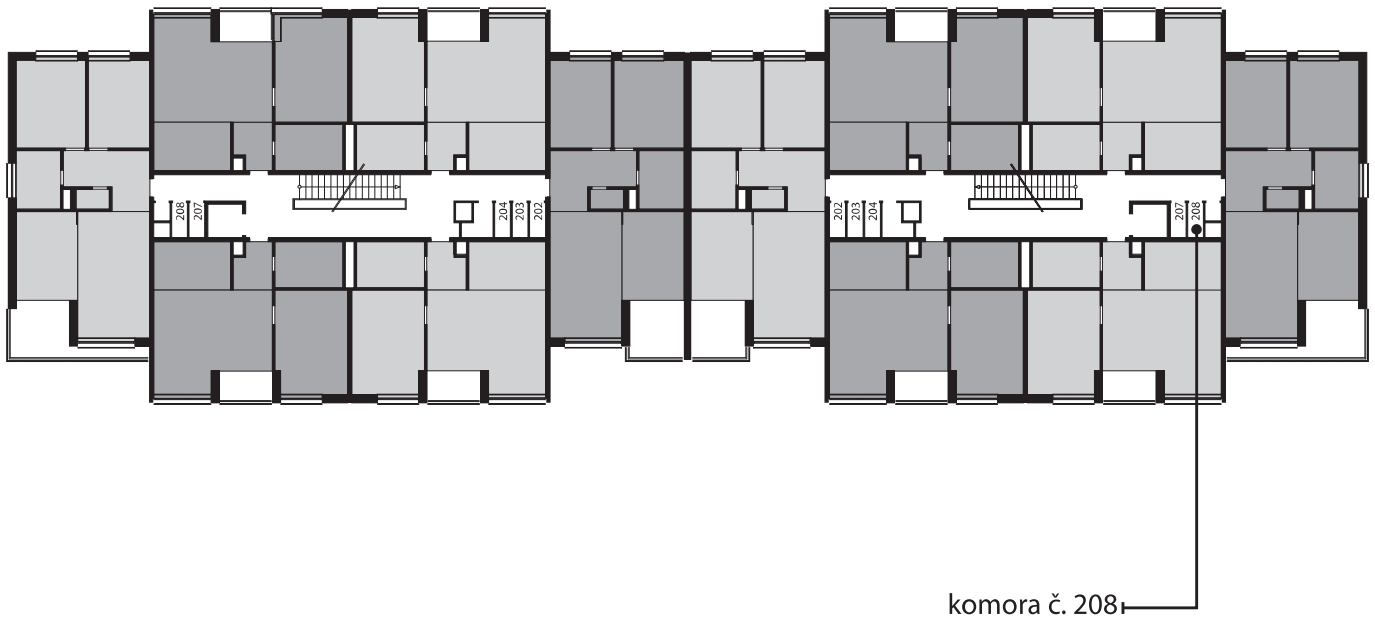

Zobrazenie má informatívny charakter. Kuchynská linka nie je súčasťou dodávky.

LEGENDA MIESTNOSTÍ

Miestnosť	Názov miestnosti	Plocha v m ²
1	vstupný priestor	9,31 m ²
2	izba	12,34 m ²
3	izba	13,94 m ²
4	kúpeľňa	5,93 m ²
5	wc	1,64 m ²
6	kuchynský kút	12,47 m ²
7	obývacia izba	20,81 m ²
č. 124	pivnica	1,55 m ²
č. 208	komora	1,25 m ²
Podlahová plocha bytu		79,24 m²
8	loggia	11,20 m ²

Rez

Umiestnenie bytu v bytovom dome.

Pôdorys

Umiestnenie bytu v pôdoryse podlažia.

Situácia

Umiestnenie bytového domu na pozemku.

Zobrazenie má informatívny charakter.

Umiestnenie komory v pôdoryse podlažia.

Umiestnenie pivničnej kobky v pôdoryse 1. nadzemného podlažia.