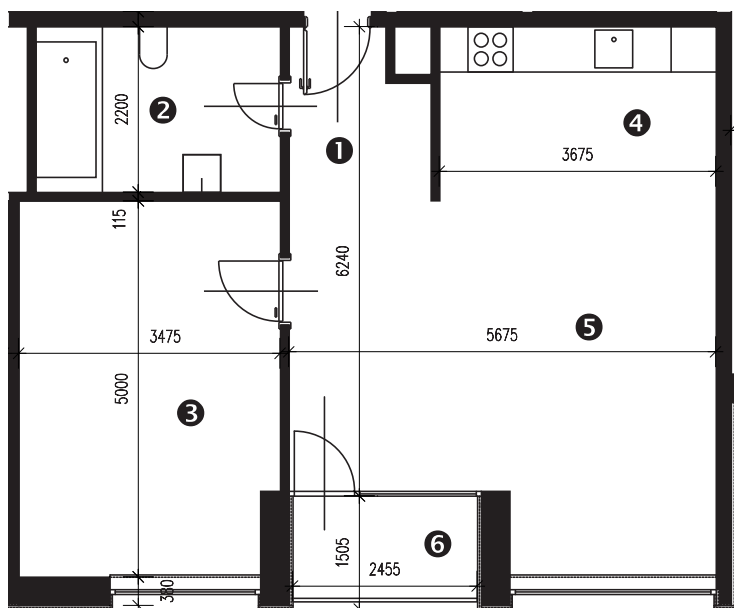

Zobrazenie má informatívny charakter. Kuchynská linka nie je súčasťou dodávky.

PÔDORYS BYTU

LEGENDA MIESTNOSTÍ

Miestnosť	Názov miestnosti	Plocha v m ²
1	vstupný priestor	3,86 m ²
2	hygiena	7,15 m ²
3	izba	17,07 m ²
4	kuchynský kút	8,50 m ²
5	obývacia izba	25,02 m ²
č. 123	pivnica	1,67 m ²
Podlahová plocha bytu		63,27 m²
6	loggia	3,91 m ²

Rez

Umiestnenie bytu v bytovom dome.

Situácia

Umiestnenie bytového domu na pozemku.

Pôdorys

Umiestnenie bytu v pôdoryse podlažia.

Zobrazenie má informatívny charakter.

Umiestnenie komory v pôdoryse podlažia.

Umiestnenie pivničnej kobky v pôdoryse 1. nadzemného podlažia.