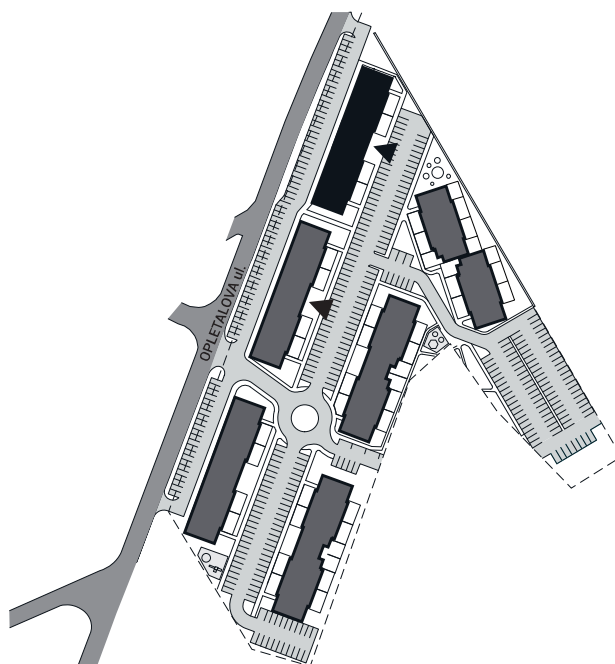

Zobrazenie má informatívny charakter. Kuchynská linka nie je súčasťou dodávky.

PÔDORYS BYTU

LEGENDA MIESTNOSTÍ

Miestnosť	Názov miestnosti	Plocha v m ²
1	vstupný priestor	3,86 m ²
2	hygiena	7,15 m ²
3	izba	17,07 m ²
4	kuchynský kút	8,50 m ²
5	obývacia izba	25,02 m ²
č. 123	pivnica	1,67 m ²
Podlahová plocha bytu		63,27 m²
6	loggia	3,91 m ²

Rez

Umiestnenie bytu v bytovom dome.

Situácia

Umiestnenie bytového domu na pozemku.

Pôdorys

Umiestnenie bytu v pôdoryse podlažia.

Zobrazenie má informatívny charakter.

Umiestnenie komory v pôdoryse podlažia.

Umiestnenie pivničnej kobky v pôdoryse 1. nadzemného podlažia.