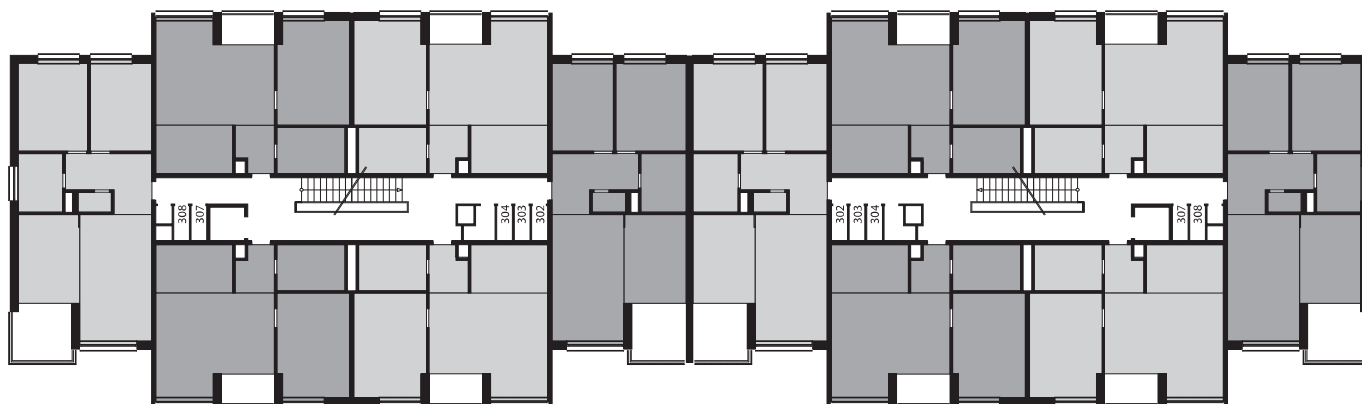

Zobrazenie má informatívny charakter. Kuchynská linka nie je súčasťou dodávky.

PÔDORYS BYTU

LEGENDA MIESTNOSTÍ

Miestnosť	Názov miestnosti	Plocha v m ²
1	vstupný priestor	3,86 m ²
2	hygiena	7,15 m ²
3	izba	17,07 m ²
4	kuchynský kút	8,50 m ²
5	obývacia izba	25,02 m ²
č. 123	pivnica	1,67 m ²
Podlahová plocha bytu		63,27 m²
6	loggia	3,91 m ²

Rez

Umiestnenie bytu v bytovom dome.

Situácia

Umiestnenie bytového domu na pozemku.

Pôdorys

Umiestnenie bytu v pôdoryse podlažia.

Zobrazenie má informatívny charakter.

Umiestnenie komory v pôdoryse podlažia.

Umiestnenie pivničnej kobky v pôdoryse 1. nadzemného podlažia.