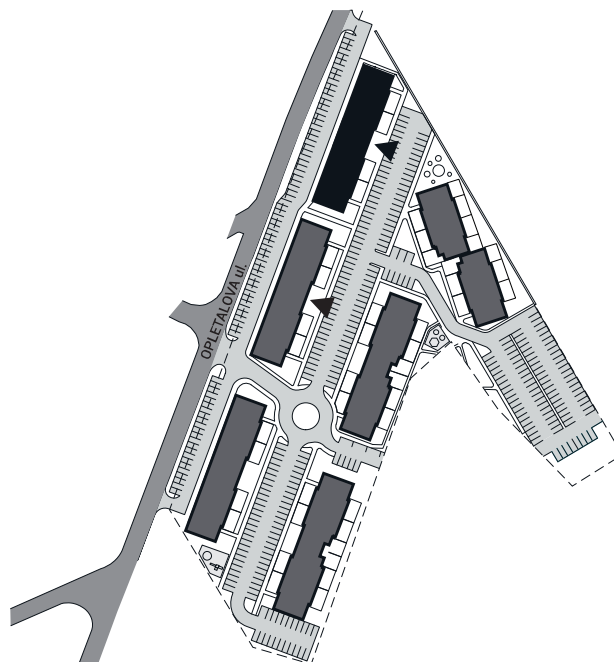

Zobrazenie má informatívny charakter. Kuchynská linka nie je súčasťou dodávky.

PÔDORYS BYTU

LEGENDA MIESTNOSTÍ

Miestnosť	Názov miestnosti	Plocha v m ²
1	vstupný priestor	3,86 m ²
2	hygiena	7,15 m ²
3	izba	17,07 m ²
4	kuchynský kút	8,50 m ²
5	obývacia izba	25,02 m ²
č. 108	pivnica	1,67 m ²
č. 304	komora	1,25 m ²
Podlahová plocha bytu		64,52 m²
6	loggia	3,91 m ²

Rez

Umiestnenie bytu v bytovom dome.

Situácia

Umiestnenie bytového domu na pozemku.

Pôdorys

Umiestnenie bytu v pôdoryse podlažia.

Zobrazenie má informatívny charakter.

Umiestnenie komory v pôdoryse podlažia.

Umiestnenie pivničnej kobky v pôdoryse 1. nadzemného podlažia.