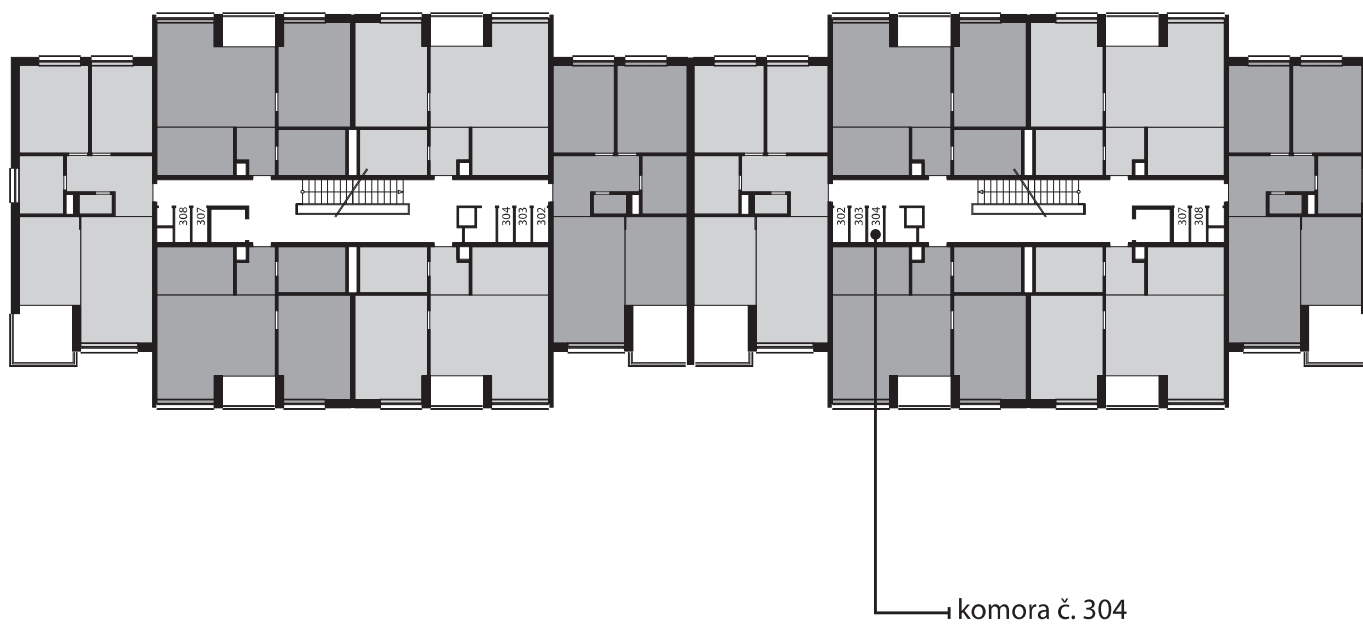

Zobrazenie má informatívny charakter. Kuchynská linka nie je súčasťou dodávky.

PÔDORYS BYTU

LEGENDA MIESTNOSTÍ

Miestnosť	Názov miestnosti	Plocha v m ²
1	vstupný priestor	3,86 m ²
2	hygiena	7,15 m ²
3	izba	17,07 m ²
4	kuchynský kút	8,50 m ²
5	obývacia izba	25,02 m ²
č. 108	pivnica	1,67 m ²
č. 304	komora	1,25 m ²
Podlahová plocha bytu		64,52 m²
6	loggia	3,91 m ²

Rez

Umiestnenie bytu v bytovom dome.

Situácia

Umiestnenie bytového domu na pozemku.

Pôdorys

Umiestnenie bytu v pôdoryse podlažia.

Zobrazenie má informatívny charakter.

Umiestnenie komory v pôdoryse podlažia.

Umiestnenie pivničnej kobky v pôdoryse 1. nadzemného podlažia.