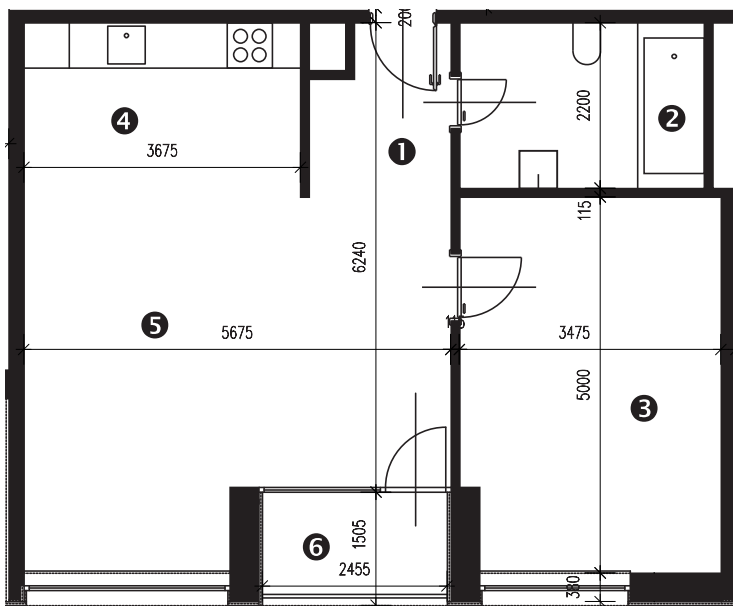

Zobrazenie má informatívny charakter. Kuchynská linka nie je súčasťou dodávky.

PÔDORYS BYTU

LEGENDA MIESTNOSTÍ

Miestnosť	Názov miestnosti	Plocha v m ²
1	vstupný priestor	3,86 m ²
2	hygiena	7,15 m ²
3	izba	17,07 m ²
4	kuchynský kút	8,50 m ²
5	obývacia izba	25,02 m ²
č. 108	pivnica	1,67 m ²
č. 304	komora	1,25 m ²
Podlahová plocha bytu		64,52 m²
6	loggia	3,91 m ²

Rez

Umiestnenie bytu v bytovom dome.

Situácia

Umiestnenie bytového domu na pozemku.

Pôdorys

Umiestnenie bytu v pôdoryse podlažia.

Zobrazenie má informatívny charakter.

Umiestnenie komory v pôdoryse podlažia.

Umiestnenie pivničnej kobky v pôdoryse 1. nadzemného podlažia.