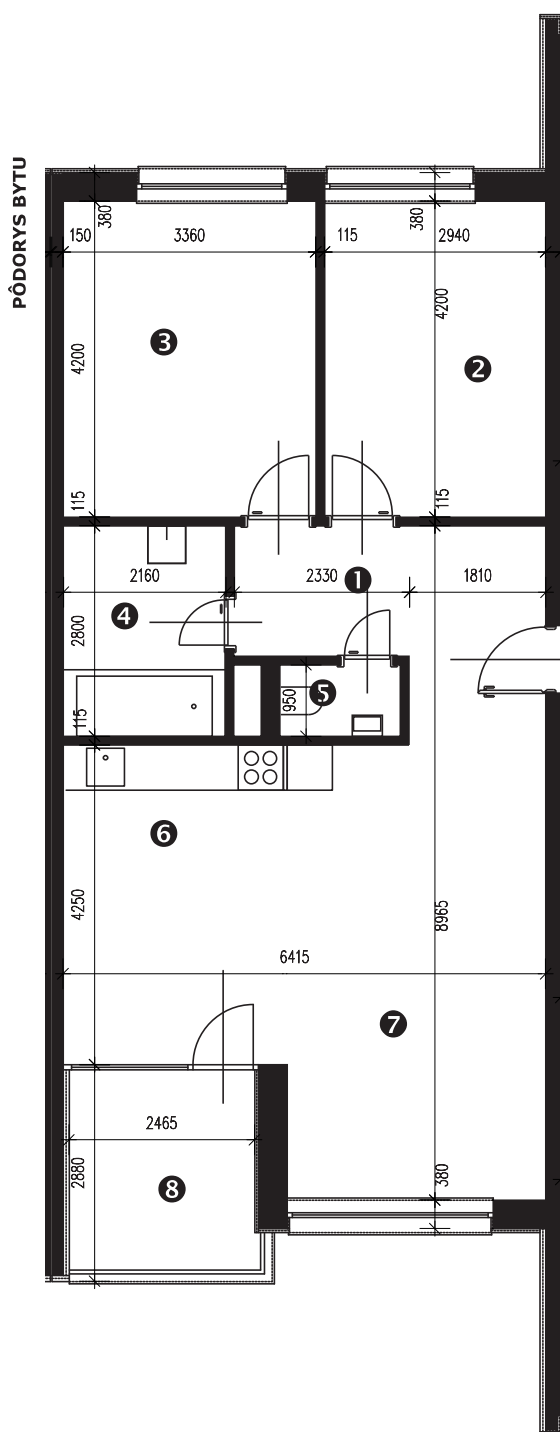

Zobrazenie má informatívny charakter. Kuchynská linka nie je súčasťou dodávky.

**LEGENDA MIESTNOSTÍ**

Miestnosť	Názov miestnosti	Plocha v m ²
1	vstupný priestor	9,31 m ²
2	izba	12,34 m ²
3	izba	14,11 m ²
4	kúpeľňa	6,04 m ²
5	wc	1,64 m ²
6	kuchynský kút	12,64 m ²
7	obývacia izba	20,81 m ²
č. 109	pivnica	1,67 m ²
č. 302	komora	1,29 m ²
Podlahová plocha bytu		79,85 m²
8	loggia	7,52 m ²

Rez

Umiestnenie bytu v bytovom dome.

**Pôdorys**

Umiestnenie bytu v pôdoryse podlažia.

**Situácia**

Umiestnenie bytového domu na pozemku.

Zobrazenie má informatívny charakter.

Umiestnenie komory v pôdoryse podlažia.

Umiestnenie pivničnej kobky v pôdoryse 1. nadzemného podlažia.