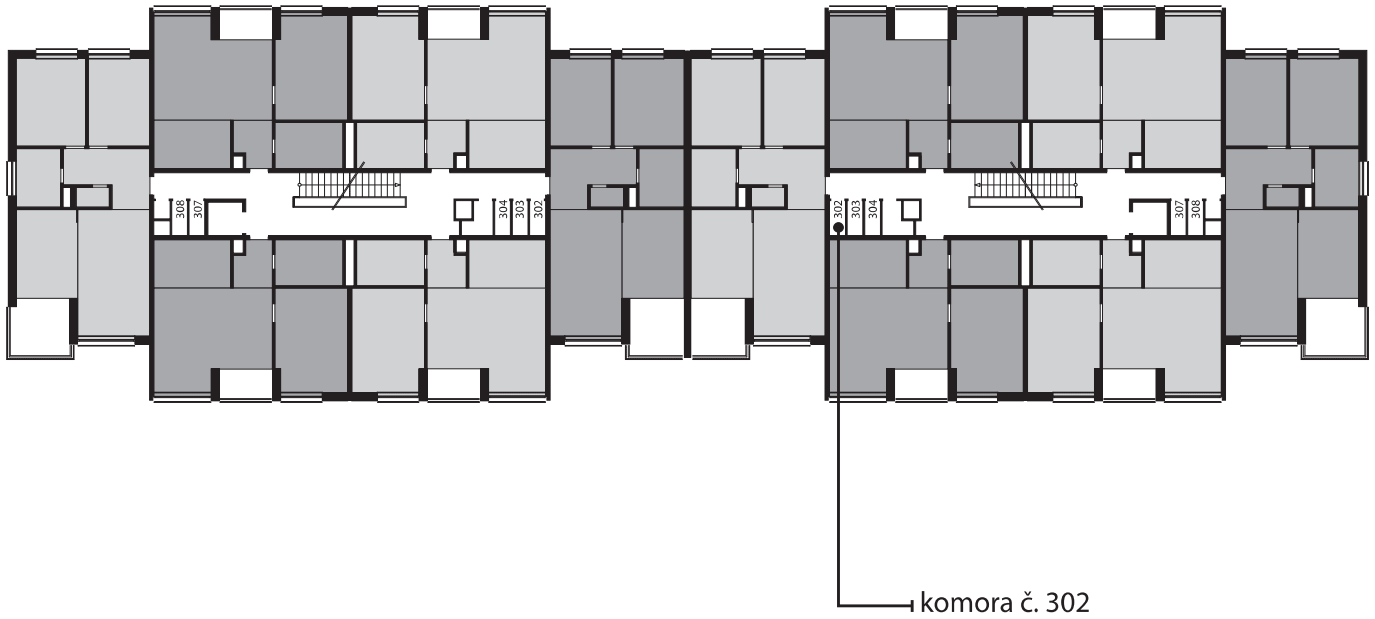

Zobrazenie má informatívny charakter. Kuchynská linka nie je súčasťou dodávky.

**LEGENDA MIESTNOSTÍ**

Miestnosť	Názov miestnosti	Plocha v m ²
1	vstupný priestor	9,31 m ²
2	izba	12,34 m ²
3	izba	14,11 m ²
4	kúpeľňa	6,04 m ²
5	wc	1,64 m ²
6	kuchynský kút	12,64 m ²
7	obývacia izba	20,81 m ²
č. 109	pivnica	1,67 m ²
č. 302	komora	1,29 m ²
Podlahová plocha bytu		79,85 m²
8	loggia	7,52 m ²

Rez

Umiestnenie bytu v bytovom dome.

**Pôdorys**

Umiestnenie bytu v pôdoryse podlažia.

**Situácia**

Umiestnenie bytového domu na pozemku.

Zobrazenie má informatívny charakter.

Umiestnenie komory v pôdoryse podlažia.

Umiestnenie pivničnej kobky v pôdoryse 1. nadzemného podlažia.