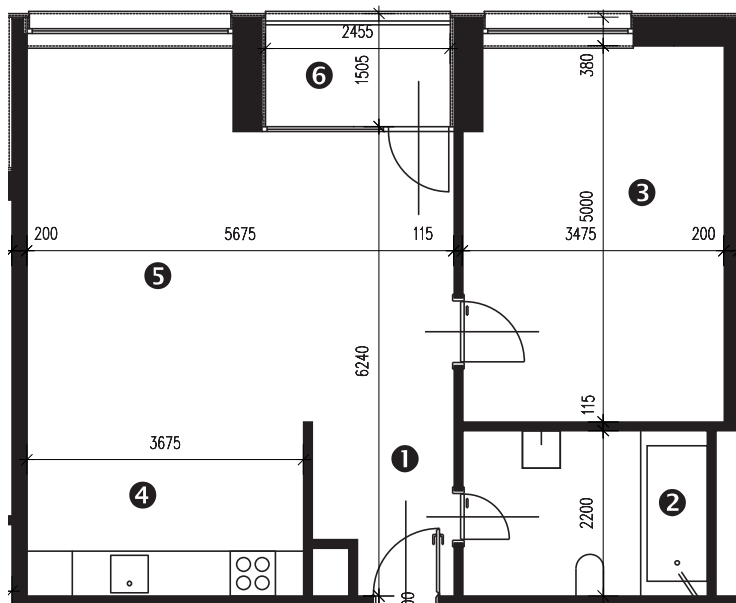

Zobrazenie má informatívny charakter. Kuchynská linka nie je súčasťou dodávky.

## LEGENDA MIESTNOSTÍ

Miestnosť	Názov miestnosti	Plocha v m <sup>2</sup>
1	vstupný priestor	3,86 m <sup>2</sup>
2	hygiena	7,15 m <sup>2</sup>
3	izba	17,07 m <sup>2</sup>
4	kuchynský kút	8,50 m <sup>2</sup>
5	obývacia izba	25,02 m <sup>2</sup>
č. 122	pivnica	1,67 m <sup>2</sup>
č. 303	komora	1,25 m <sup>2</sup>
Podlahová plocha bytu		<b>64,52 m<sup>2</sup></b>
6	loggia	3,91 m <sup>2</sup>

## Rez

Umiestnenie bytu v bytovom dome.

## Pôdorys

Umiestnenie bytu v pôdoryse podlažia.

Zobrazenie má informatívny charakter.

Umiestnenie komory v pôdoryse podlažia.

Umiestnenie pivničnej kobky v pôdoryse 1. nadzemného podlažia.