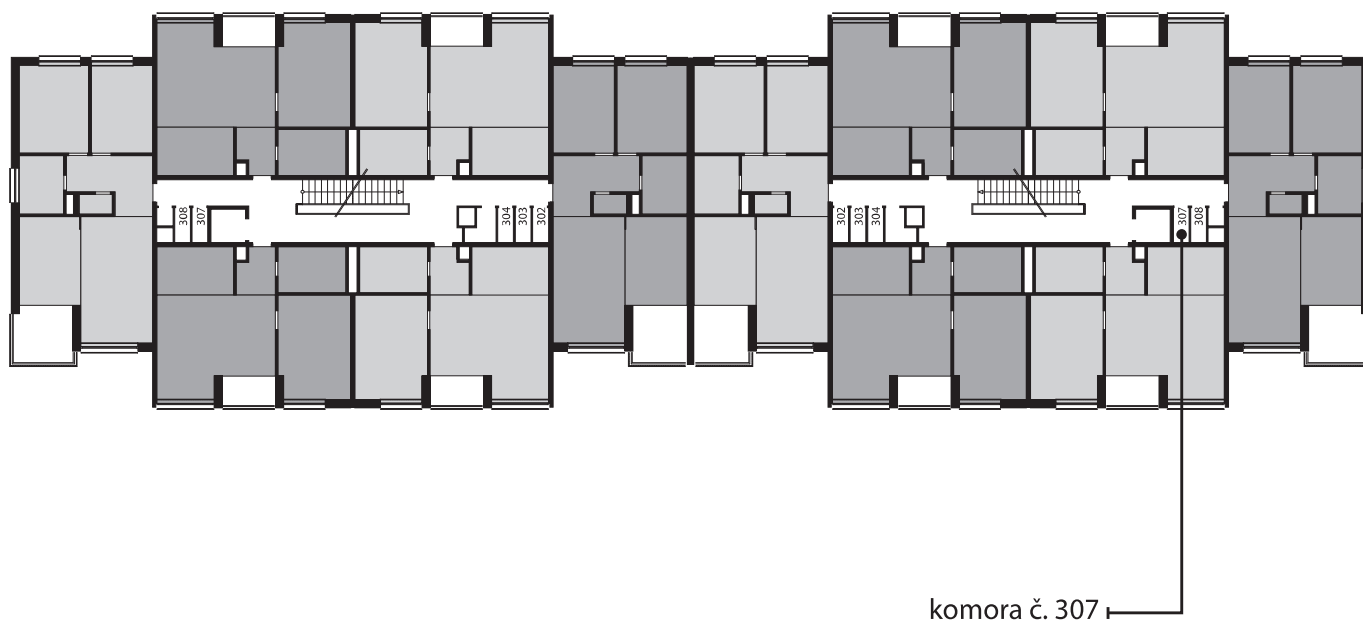

Zobrazenie má informatívny charakter. Kuchynská linka nie je súčasťou dodávky.

PÔDORYS BYTU

LEGENDA MIESTNOSTÍ

Miestnosť	Názov miestnosti	Plocha v m ²
1	vstupný priestor	3,86 m ²
2	hygiena	7,15 m ²
3	izba	17,07 m ²
4	kuchynský kút	8,50 m ²
5	obývacia izba	25,02 m ²
č. 121	pivnica	1,67 m ²
č. 307	komora	1,25 m ²
Podlahová plocha bytu		64,52 m²
6	loggia	3,91 m ²

Rez

Umiestnenie bytu v bytovom dome.

Situácia

Umiestnenie bytového domu na pozemku.

Pôdorys

Umiestnenie bytu v pôdoryse podlažia.

Zobrazenie má informatívny charakter.

Umiestnenie komory v pôdoryse podlažia.

Umiestnenie pivničnej kobky v pôdoryse 1. nadzemného podlažia.