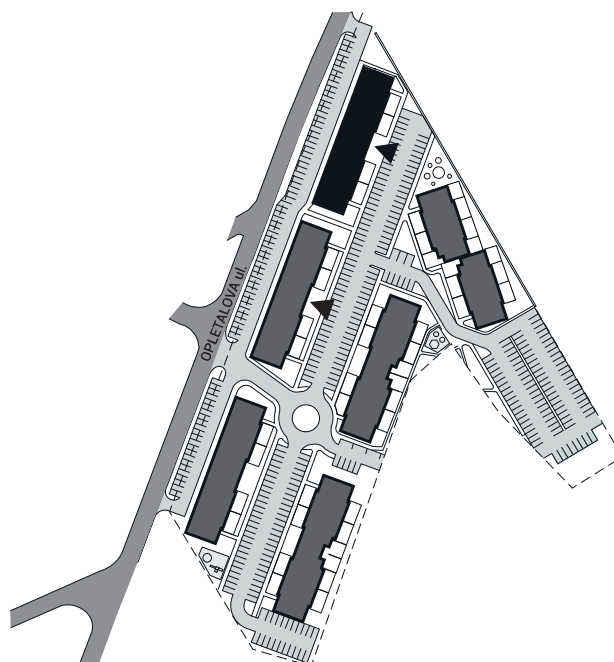

Zobrazenie má informatívny charakter. Kuchynská linka nie je súčasťou dodávky.

PÔDORYS BYTU

LEGENDA MIESTNOSTÍ

Miestnosť	Názov miestnosti	Plocha v m ²
1	vstupný priestor	3,86 m ²
2	hygiena	7,15 m ²
3	izba	17,07 m ²
4	kuchynský kút	8,50 m ²
5	obývacia izba	25,02 m ²
č. 121	pivnica	1,67 m ²
č. 307	komora	1,25 m ²
Podlahová plocha bytu		64,52 m²
6	loggia	3,91 m ²

Rez

Umiestnenie bytu v bytovom dome.

Situácia

Umiestnenie bytového domu na pozemku.

Pôdorys

Umiestnenie bytu v pôdoryse podlažia.

Zobrazenie má informatívny charakter.

Umiestnenie komory v pôdoryse podlažia.

Umiestnenie pivničnej kobky v pôdoryse 1. nadzemného podlažia.