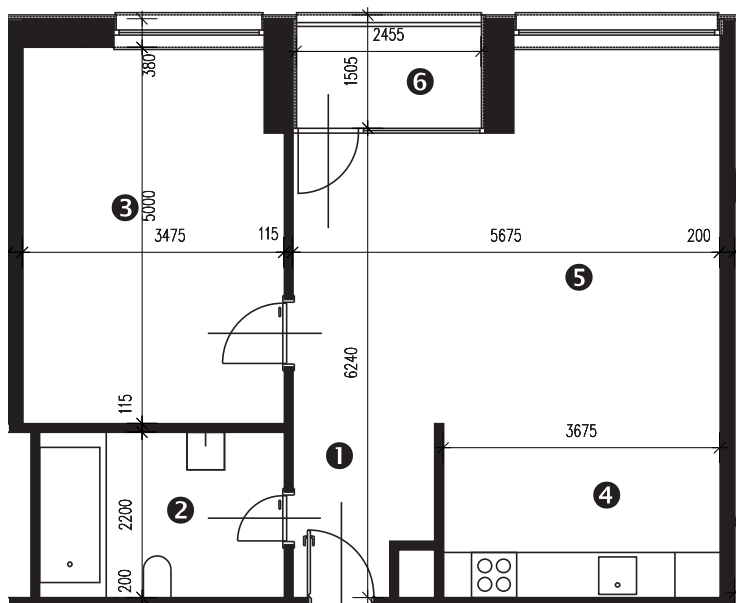

Zobrazenie má informatívny charakter. Kuchynská linka nie je súčasťou dodávky.

PÔDORYS BYTU

LEGENDA MIESTNOSTÍ

Miestnosť	Názov miestnosti	Plocha v m ²
1	vstupný priestor	3,86 m ²
2	hygiena	7,15 m ²
3	izba	17,07 m ²
4	kuchynský kút	8,50 m ²
5	obývacia izba	25,02 m ²
č. 121	pivnica	1,67 m ²
č. 307	komora	1,25 m ²
Podlahová plocha bytu		64,52 m²
6	loggia	3,91 m ²

Rez

Umiestnenie bytu v bytovom dome.

Situácia

Umiestnenie bytového domu na pozemku.

Pôdorys

Umiestnenie bytu v pôdoryse podlažia.

Zobrazenie má informatívny charakter.

Umiestnenie komory v pôdoryse podlažia.

Umiestnenie pivničnej kobky v pôdoryse 1. nadzemného podlažia.