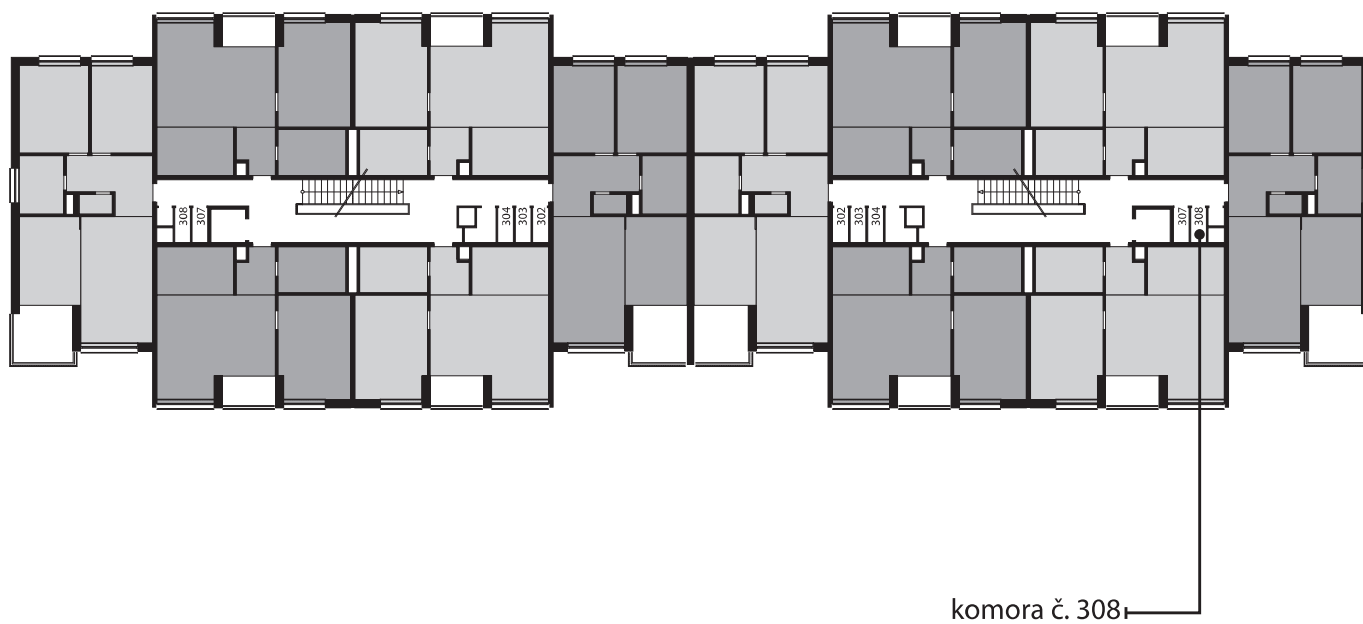

Zobrazenie má informatívny charakter. Kuchynská linka nie je súčasťou dodávky.

0
5
mierka 1:100 (1cm = 1m)

LEGENDA MIESTNOSTÍ

Miestnosť	Názov miestnosti	Plocha v m ²
1	vstupný priestor	9,31 m ²
2	izba	12,34 m ²
3	izba	13,94 m ²
4	kúpeľňa	5,93 m ²
5	wc	1,64 m ²
6	kuchynský kút	12,47 m ²
7	obývacia izba	20,81 m ²
č. 110	pivnica	1,67 m ²
č. 308	komora	1,25 m ²
Podlahová plocha bytu		79,36 m²
8	logia	8,57 m ²

Rez

Umiestnenie bytu v bytovom dome.

Pôdorys

Umiestnenie bytu v pôdoryse podlažia.

Situácia

Umiestnenie bytového domu na pozemku.

Zobrazenie má informatívny charakter.

Umiestnenie komory v pôdoryse podlažia.

Umiestnenie pivničnej kobky v pôdoryse 1. nadzemného podlažia.