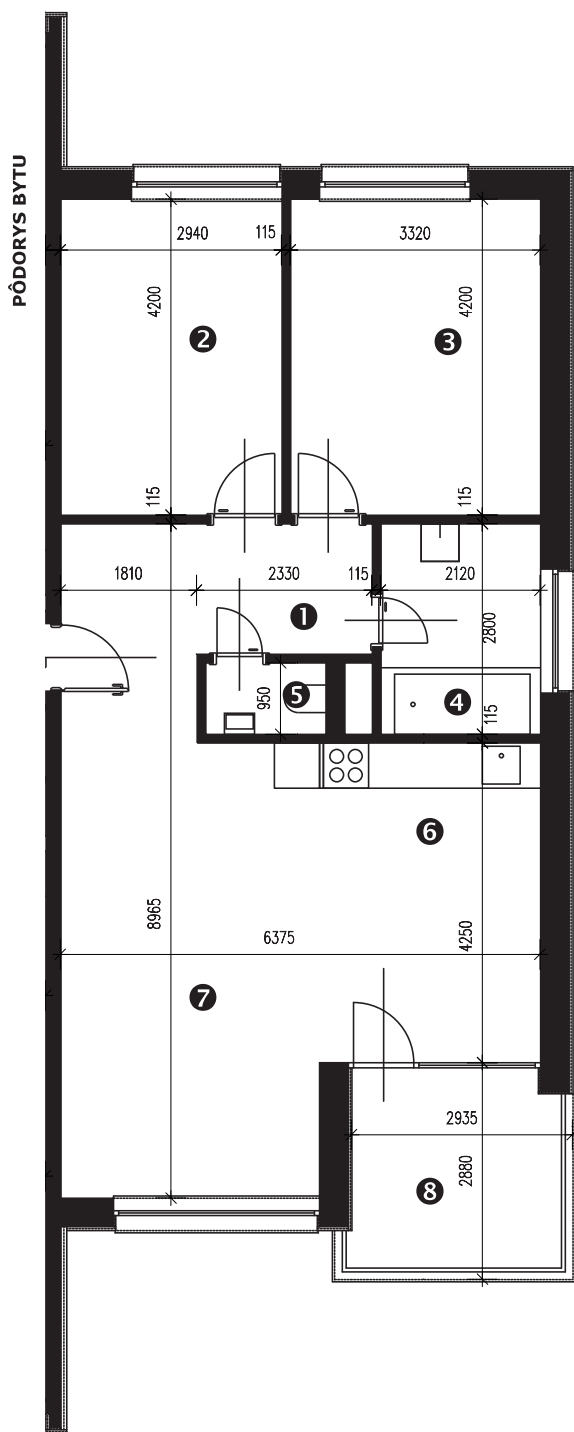

Zobrazenie má informatívny charakter. Kuchynská linka nie je súčasťou dodávky.

0
5
mierka 1:100 (1cm = 1m)

LEGENDA MIESTNOSTÍ

Miestnosť	Názov miestnosti	Plocha v m ²
1	vstupný priestor	9,31 m ²
2	izba	12,34 m ²
3	izba	13,94 m ²
4	kúpeľňa	5,93 m ²
5	wc	1,64 m ²
6	kuchynský kút	12,47 m ²
7	obývacia izba	20,81 m ²
č. 110	pivnica	1,67 m ²
č. 308	komora	1,25 m ²
Podlahová plocha bytu		79,36 m²
8	logia	8,57 m ²

Rez

Umiestnenie bytu v bytovom dome.

Pôdorys

Umiestnenie bytu v pôdoryse podlažia.

Situácia

Umiestnenie bytového domu na pozemku.

Zobrazenie má informatívny charakter.

Umiestnenie komory v pôdoryse podlažia.

Umiestnenie pivničnej kobky v pôdoryse 1. nadzemného podlažia.