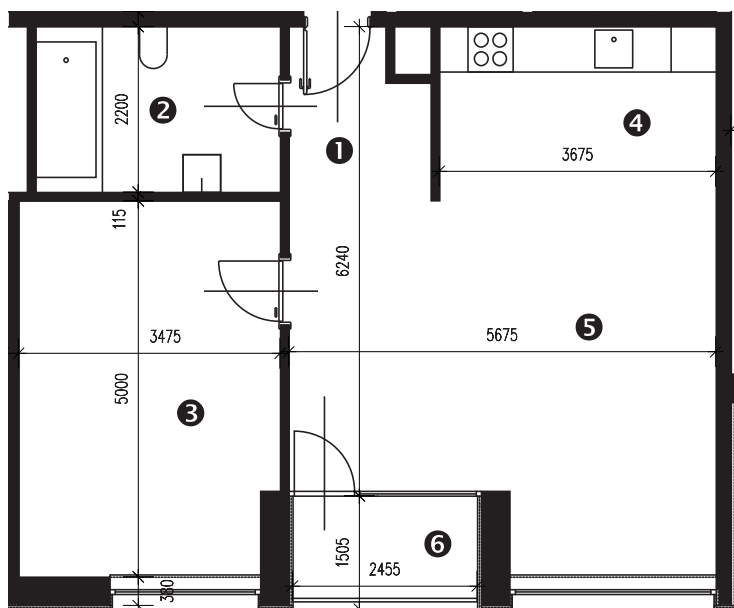

Zobrazenie má informatívny charakter. Kuchynská linka nie je súčasťou dodávky.

PÔDORYS BYTU

LEGENDA MIESTNOSTÍ

| Miestnosť | Názov miestnosti | Plocha v m ² |
|-----------------------|------------------|----------------------------|
| 1 | vstupný priestor | 3,86 m ² |
| 2 | hygiena | 7,15 m ² |
| 3 | izba | 17,07 m ² |
| 4 | kuchynský kút | 8,50 m ² |
| 5 | obývacia izba | 25,02 m ² |
| Podlahová plocha bytu | | 61,60 m² |
| 6 | logia | 3,91 m ² |

Rez

Umiestnenie bytu v bytovom dome.

Situácia

Umiestnenie bytového domu na pozemku.

Pôdorys

Umiestnenie bytu v pôdoryse podlažia.