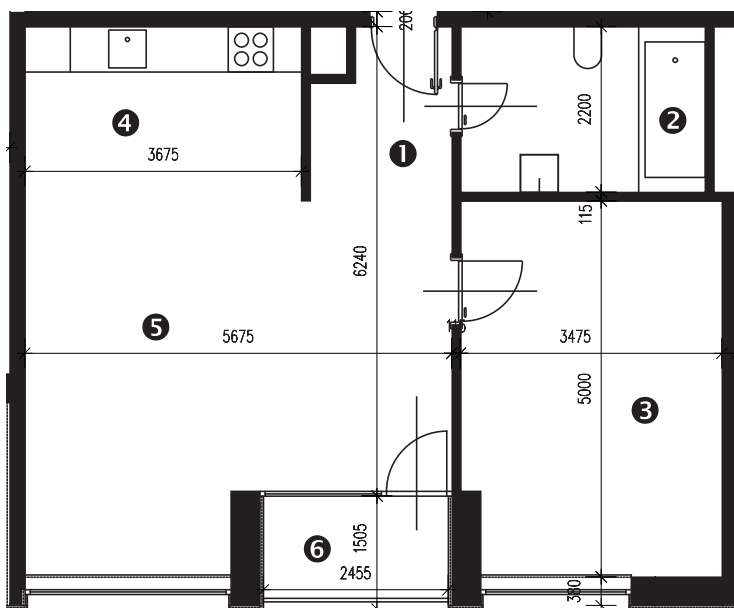

Zobrazenie má informatívny charakter. Kuchynská linka nie je súčasťou dodávky.

PÔDORYS BYTU

LEGENDA MIESTNOSTÍ

Miestnosť	Názov miestnosti	Plocha v m <sup>2</sup>
1	vstupný priestor	3,86 m <sup>2</sup>
2	hygiena	7,15 m <sup>2</sup>
3	izba	17,07 m <sup>2</sup>
4	kuchynský kút	8,50 m <sup>2</sup>
5	obývacia izba	25,02 m <sup>2</sup>
č. 120	pivnica	1,67 m <sup>2</sup>
č. 404	komora	1,25 m <sup>2</sup>
Podlahová plocha bytu		<b>64,52 m<sup>2</sup></b>
6	loggia	3,91 m <sup>2</sup>

Rez

Umiestnenie bytu v bytovom dome.

Situácia

Umiestnenie bytového domu na pozemku.

Pôdorys

Umiestnenie bytu v pôdoryse podlažia.

Zobrazenie má informatívny charakter.

Umiestnenie komory v pôdoryse podlažia.

Umiestnenie pivničnej kobky v pôdoryse 1. nadzemného podlažia.