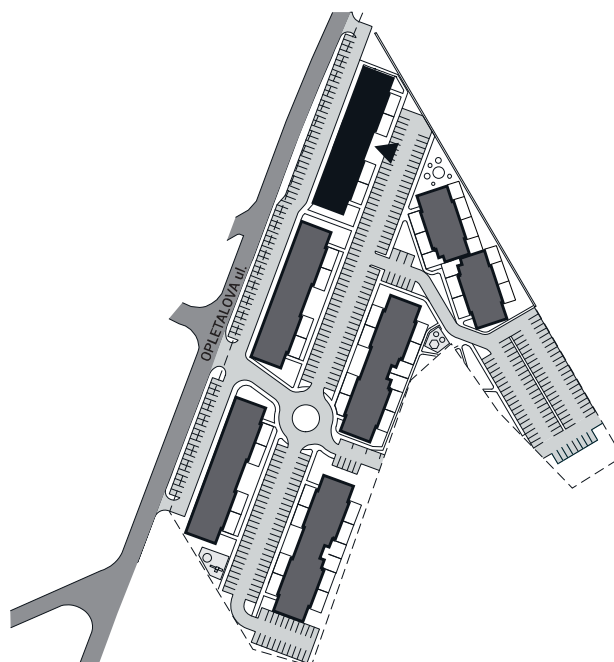

Zobrazenie má informatívny charakter. Kuchynská linka nie je súčasťou dodávky.

PÔDORYS BYTU

LEGENDA MIESTNOSTÍ

Miestnosť	Názov miestnosti	Plocha v m <sup>2</sup>
1	vstupný priestor	3,86 m <sup>2</sup>
2	hygiena	7,15 m <sup>2</sup>
3	izba	17,07 m <sup>2</sup>
4	kuchynský kút	8,50 m <sup>2</sup>
5	obývacia izba	25,02 m <sup>2</sup>
č. 120	pivnica	1,67 m <sup>2</sup>
č. 404	komora	1,25 m <sup>2</sup>
Podlahová plocha bytu		<b>64,52 m<sup>2</sup></b>
6	loggia	3,91 m <sup>2</sup>

Rez

Umiestnenie bytu v bytovom dome.

Situácia

Umiestnenie bytového domu na pozemku.

Pôdorys

Umiestnenie bytu v pôdoryse podlažia.

Zobrazenie má informatívny charakter.

Umiestnenie komory v pôdoryse podlažia.

Umiestnenie pivničnej kobky v pôdoryse 1. nadzemného podlažia.