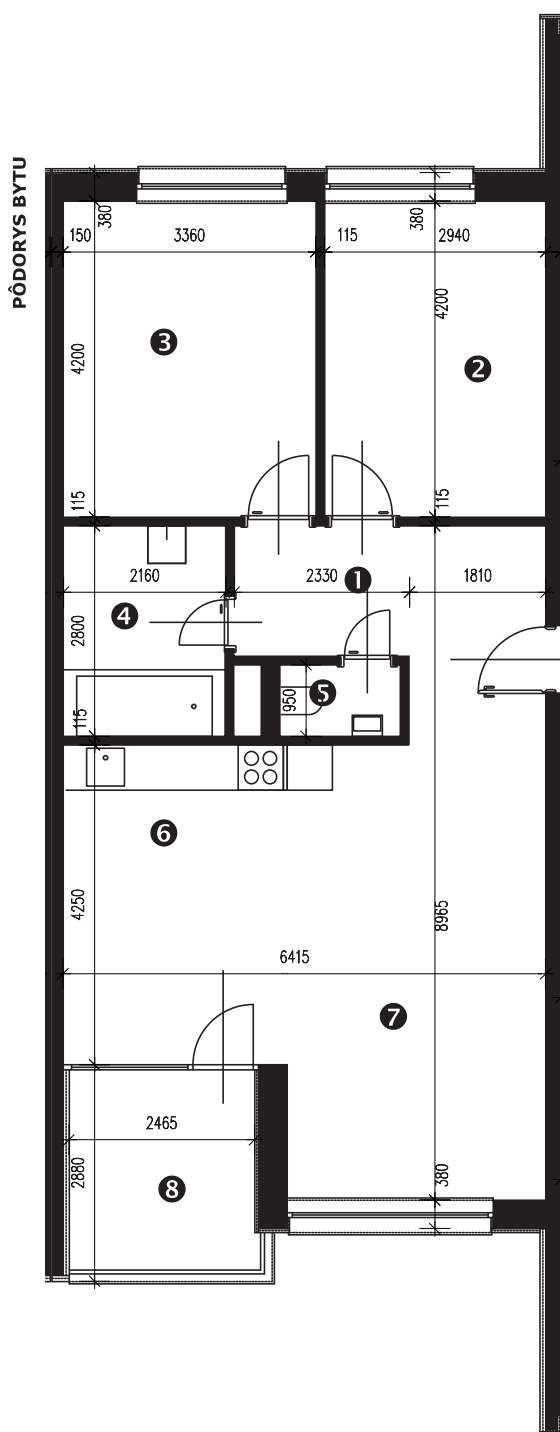

Zobrazenie má informatívny charakter. Kuchynská linka nie je súčasťou dodávky.

**LEGENDA MIESTNOSTÍ**

Miestnosť	Názov miestnosti	Plocha v m ²
1	vstupný priestor	9,31 m ²
2	izba	12,34 m ²
3	izba	14,11 m ²
4	kúpeľňa	6,04 m ²
5	wc	1,64 m ²
6	kuchynský kút	12,64 m ²
7	obývacia izba	20,81 m ²
č. 119	pivnica	1,67 m ²
č. 402	komora	1,29 m ²
Podlahová plocha bytu		79,85 m²
8	loggia	7,52 m ²

Rez

Umiestnenie bytu v bytovom dome.

**Pôdorys**

Umiestnenie bytu v pôdoryse podlažia.

**Situácia**

Umiestnenie bytového domu na pozemku.

Zobrazenie má informatívny charakter.

Umiestnenie komory v pôdoryse podlažia.

Umiestnenie pivničnej kobky v pôdoryse 1. nadzemného podlažia.