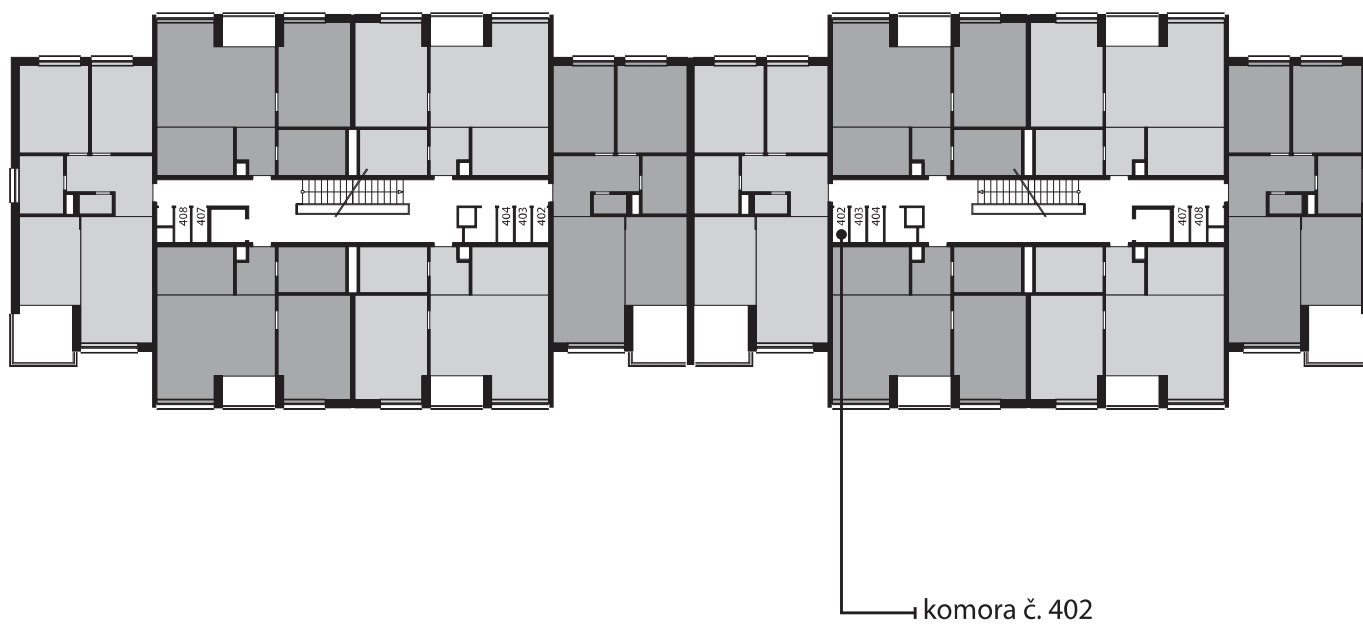

Zobrazenie má informatívny charakter. Kuchynská linka nie je súčasťou dodávky.

**LEGENDA MIESTNOSTÍ**

Miestnosť	Názov miestnosti	Plocha v m ²
1	vstupný priestor	9,31 m ²
2	izba	12,34 m ²
3	izba	14,11 m ²
4	kúpeľňa	6,04 m ²
5	wc	1,64 m ²
6	kuchynský kút	12,64 m ²
7	obývacia izba	20,81 m ²
č. 119	pivnica	1,67 m ²
č. 402	komora	1,29 m ²
Podlahová plocha bytu		79,85 m²
8	loggia	7,52 m ²

Rez

Umiestnenie bytu v bytovom dome.

**Pôdorys**

Umiestnenie bytu v pôdoryse podlažia.

**Situácia**

Umiestnenie bytového domu na pozemku.

Zobrazenie má informatívny charakter.

Umiestnenie komory v pôdoryse podlažia.

Umiestnenie pivničnej kobky v pôdoryse 1. nadzemného podlažia.