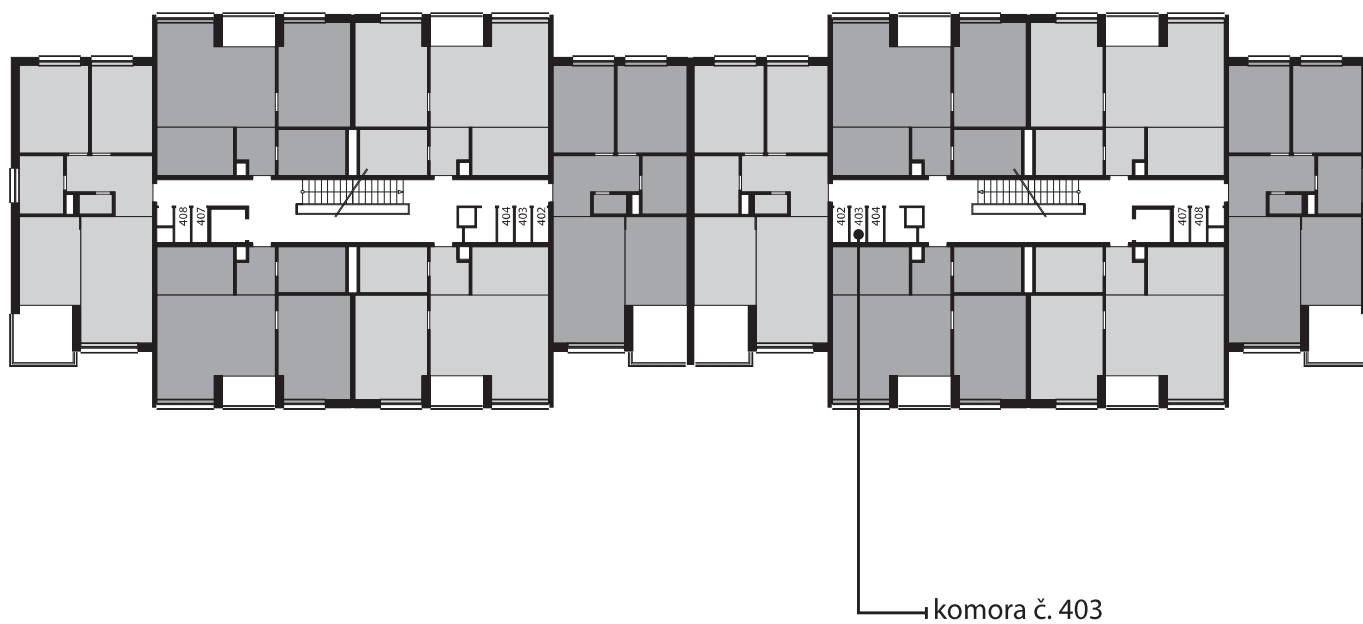

Zobrazenie má informatívny charakter. Kuchynská linka nie je súčasťou dodávky.

PÔDORYS BYTU

LEGENDA MIESTNOSTÍ

Miestnosť	Názov miestnosti	Plocha v m ²
1	vstupný priestor	3,86 m ²
2	hygiena	7,15 m ²
3	izba	17,07 m ²
4	kuchynský kút	8,50 m ²
5	obývacia izba	25,02 m ²
č. 112	pivnica	1,67 m ²
č. 403	komora	1,25 m ²
Podlahová plocha bytu		64,52 m²
6	loggia	3,91 m ²

Rez

Umiestnenie bytu v bytovom dome.

Situácia

Umiestnenie bytového domu na pozemku.

Pôdorys

Umiestnenie bytu v pôdoryse podlažia.

Zobrazenie má informatívny charakter.

Umiestnenie komory v pôdoryse podlažia.

Umiestnenie pivničnej kobky v pôdoryse 1. nadzemného podlažia.