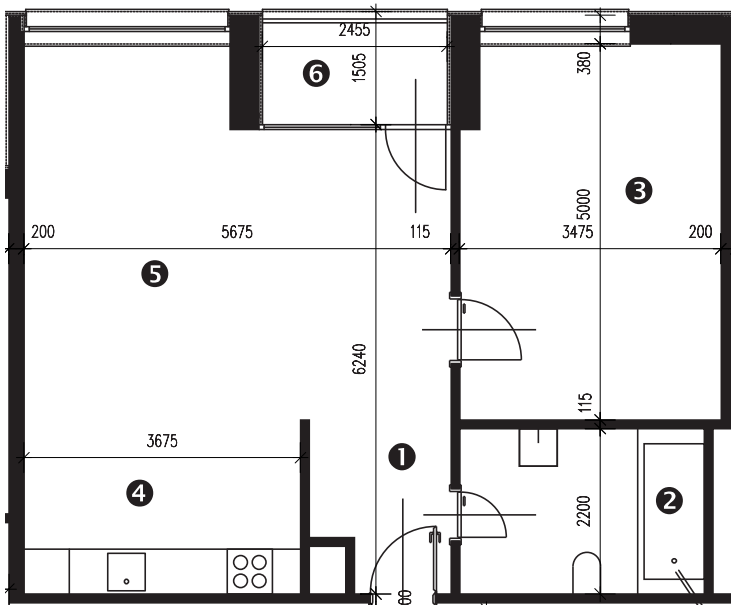

Zobrazenie má informatívny charakter. Kuchynská linka nie je súčasťou dodávky.

PÔDORYS BYTU

LEGENDA MIESTNOSTÍ

Miestnosť	Názov miestnosti	Plocha v m ²
1	vstupný priestor	3,86 m ²
2	hygiena	7,15 m ²
3	izba	17,07 m ²
4	kuchynský kút	8,50 m ²
5	obývacia izba	25,02 m ²
č. 112	pivnica	1,67 m ²
č. 403	komora	1,25 m ²
Podlahová plocha bytu		64,52 m²
6	loggia	3,91 m ²

Rez

Umiestnenie bytu v bytovom dome.

Situácia

Umiestnenie bytového domu na pozemku.

Pôdorys

Umiestnenie bytu v pôdoryse podlažia.

Zobrazenie má informatívny charakter.

Umiestnenie komory v pôdoryse podlažia.

Umiestnenie pivničnej kobky v pôdoryse 1. nadzemného podlažia.