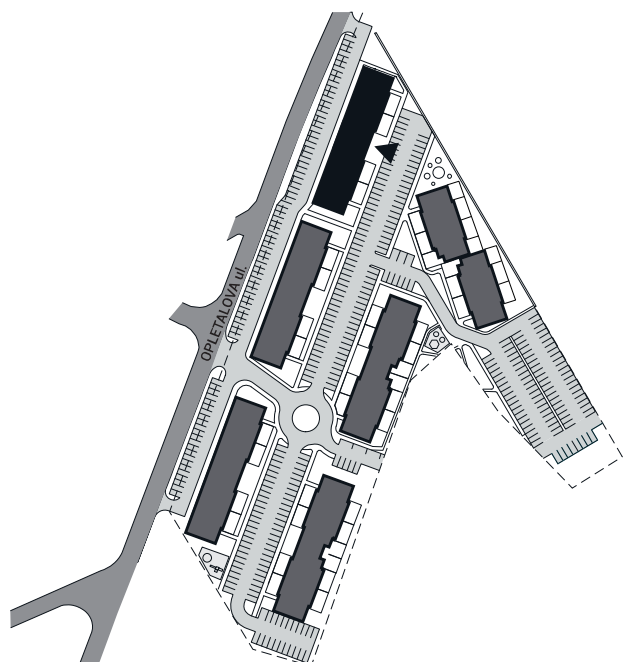

Zobrazenie má informatívny charakter. Kuchynská linka nie je súčasťou dodávky.

PÔDORYS BYTU

LEGENDA MIESTNOSTÍ

Miestnosť	Názov miestnosti	Plocha v m ²
1	vstupný priestor	3,86 m ²
2	hygiena	7,15 m ²
3	izba	17,07 m ²
4	kuchynský kút	8,50 m ²
5	obývacia izba	25,02 m ²
č. 112	pivnica	1,67 m ²
č. 403	komora	1,25 m ²
Podlahová plocha bytu		64,52 m²
6	loggia	3,91 m ²

Rez

Umiestnenie bytu v bytovom dome.

Situácia

Umiestnenie bytového domu na pozemku.

Pôdorys

Umiestnenie bytu v pôdoryse podlažia.

Zobrazenie má informatívny charakter.

Umiestnenie komory v pôdoryse podlažia.

Umiestnenie pivničnej kobky v pôdoryse 1. nadzemného podlažia.