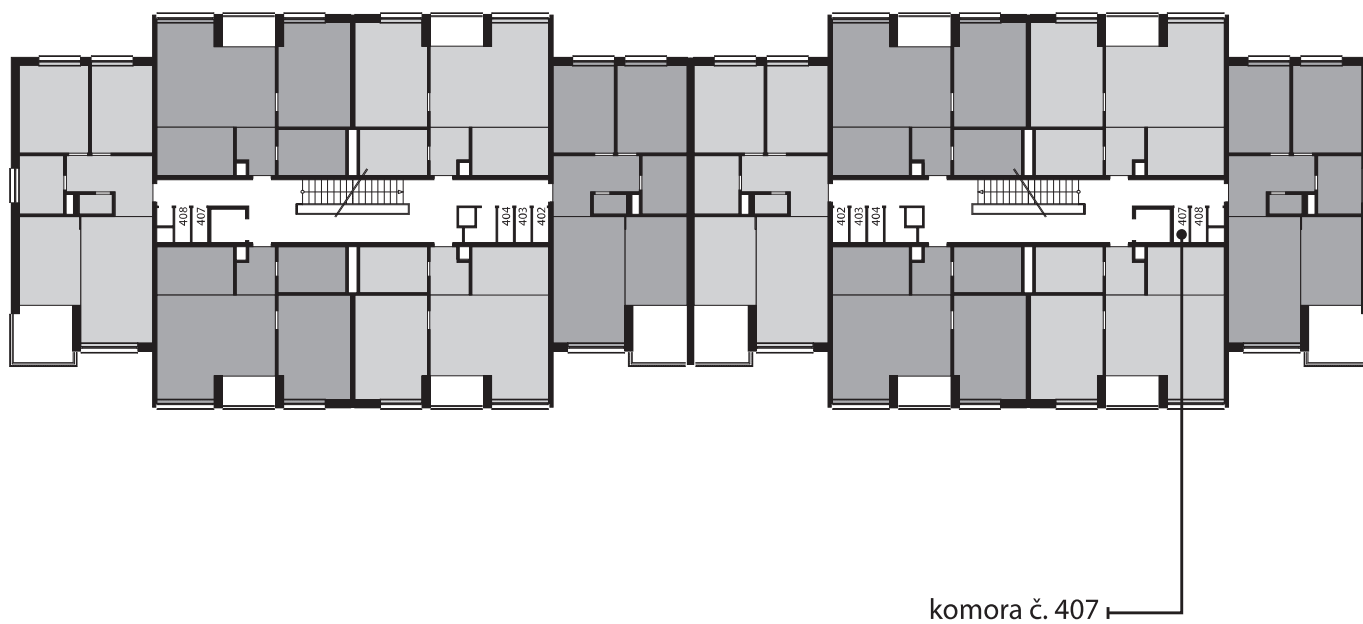

Zobrazenie má informatívny charakter. Kuchynská linka nie je súčasťou dodávky.

PÔDORYS BYTU

LEGENDA MIESTNOSTÍ

Miestnosť	Názov miestnosti	Plocha v m ²
1	vstupný priestor	3,86 m ²
2	hygiena	7,15 m ²
3	izba	17,07 m ²
4	kuchynský kút	8,50 m ²
5	obývacia izba	25,02 m ²
č. 113	pivnica	1,50 m ²
č. 407	komora	1,25 m ²
Podlahová plocha bytu		64,35 m²
6	loggia	3,91 m ²

Rez

Umiestnenie bytu v bytovom dome.

Situácia

Umiestnenie bytového domu na pozemku.

Pôdorys

Umiestnenie bytu v pôdoryse podlažia.

Zobrazenie má informatívny charakter.

Umiestnenie komory v pôdoryse podlažia.

Umiestnenie pivničnej kobky v pôdoryse 1. nadzemného podlažia.