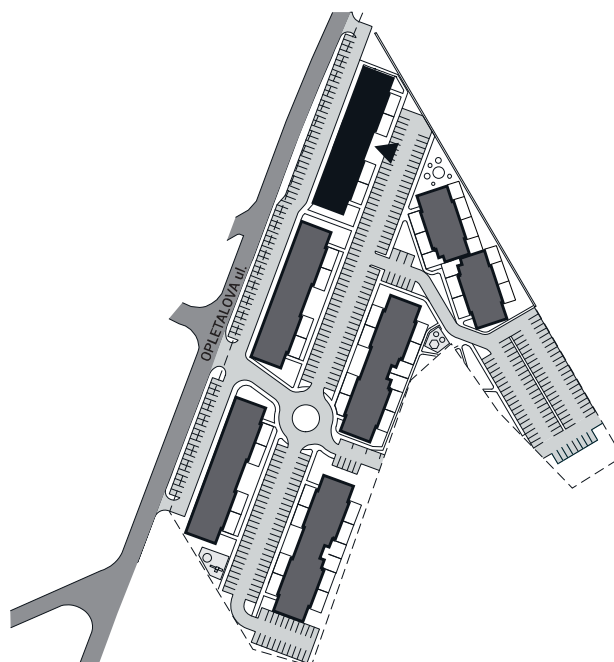

Zobrazenie má informatívny charakter. Kuchynská linka nie je súčasťou dodávky.

PÔDORYS BYTU

LEGENDA MIESTNOSTÍ

Miestnosť	Názov miestnosti	Plocha v m ²
1	vstupný priestor	3,86 m ²
2	hygiena	7,15 m ²
3	izba	17,07 m ²
4	kuchynský kút	8,50 m ²
5	obývacia izba	25,02 m ²
č. 113	pivnica	1,50 m ²
č. 407	komora	1,25 m ²
Podlahová plocha bytu		64,35 m²
6	loggia	3,91 m ²

Rez

Umiestnenie bytu v bytovom dome.

Situácia

Umiestnenie bytového domu na pozemku.

Pôdorys

Umiestnenie bytu v pôdoryse podlažia.

Zobrazenie má informatívny charakter.

Umiestnenie komory v pôdoryse podlažia.

Umiestnenie pivničnej kobky v pôdoryse 1. nadzemného podlažia.