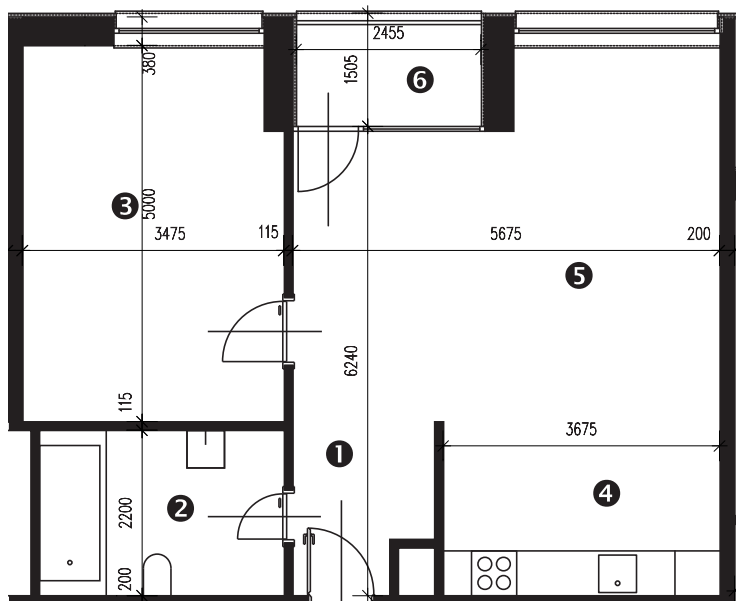

Zobrazenie má informatívny charakter. Kuchynská linka nie je súčasťou dodávky.

PÔDORYS BYTU

LEGENDA MIESTNOSTÍ

Miestnosť	Názov miestnosti	Plocha v m ²
1	vstupný priestor	3,86 m ²
2	hygiena	7,15 m ²
3	izba	17,07 m ²
4	kuchynský kút	8,50 m ²
5	obývacia izba	25,02 m ²
č. 113	pivnica	1,50 m ²
č. 407	komora	1,25 m ²
Podlahová plocha bytu		64,35 m²
6	loggia	3,91 m ²

Rez

Umiestnenie bytu v bytovom dome.

Situácia

Umiestnenie bytového domu na pozemku.

Pôdorys

Umiestnenie bytu v pôdoryse podlažia.

Zobrazenie má informatívny charakter.

Umiestnenie komory v pôdoryse podlažia.

Umiestnenie pivničnej kobky v pôdoryse 1. nadzemného podlažia.