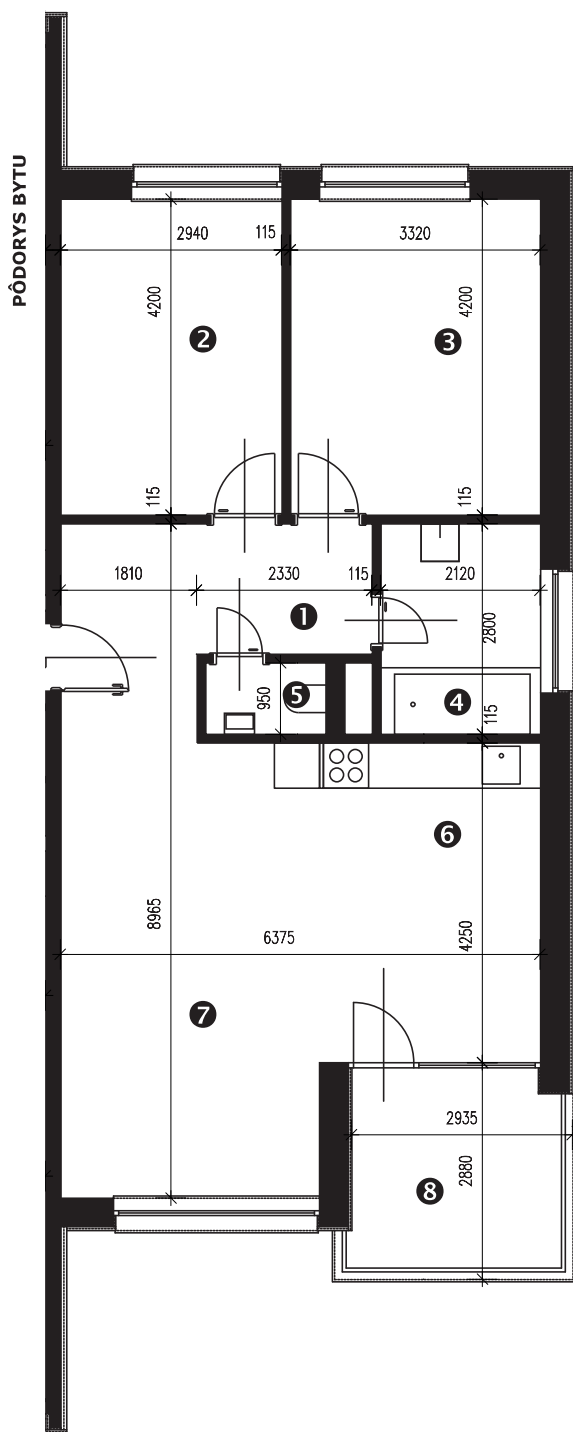

Zobrazenie má informatívny charakter. Kuchynská linka nie je súčasťou dodávky.

LEGENDA MIESTNOSTÍ

Miestnosť	Názov miestnosti	Plocha v m ²
1	vstupný priestor	9,31 m ²
2	izba	12,34 m ²
3	izba	13,94 m ²
4	kúpeľňa	5,93 m ²
5	wc	1,64 m ²
6	kuchynský kút	12,47 m ²
7	obývacia izba	20,81 m ²
č. 118	pivnica	1,55 m ²
č. 408	komora	1,25 m ²
Podlahová plocha bytu		79,24 m²
8	logia	8,57 m ²

Rez

Umiestnenie bytu v bytovom dome.

Pôdorys

Umiestnenie bytu v pôdoryse podlažia.

Situácia

Umiestnenie bytového domu na pozemku.

Zobrazenie má informatívny charakter.

Umiestnenie komory v pôdoryse podlažia.

Umiestnenie pivničnej kobky v pôdoryse 1. nadzemného podlažia.