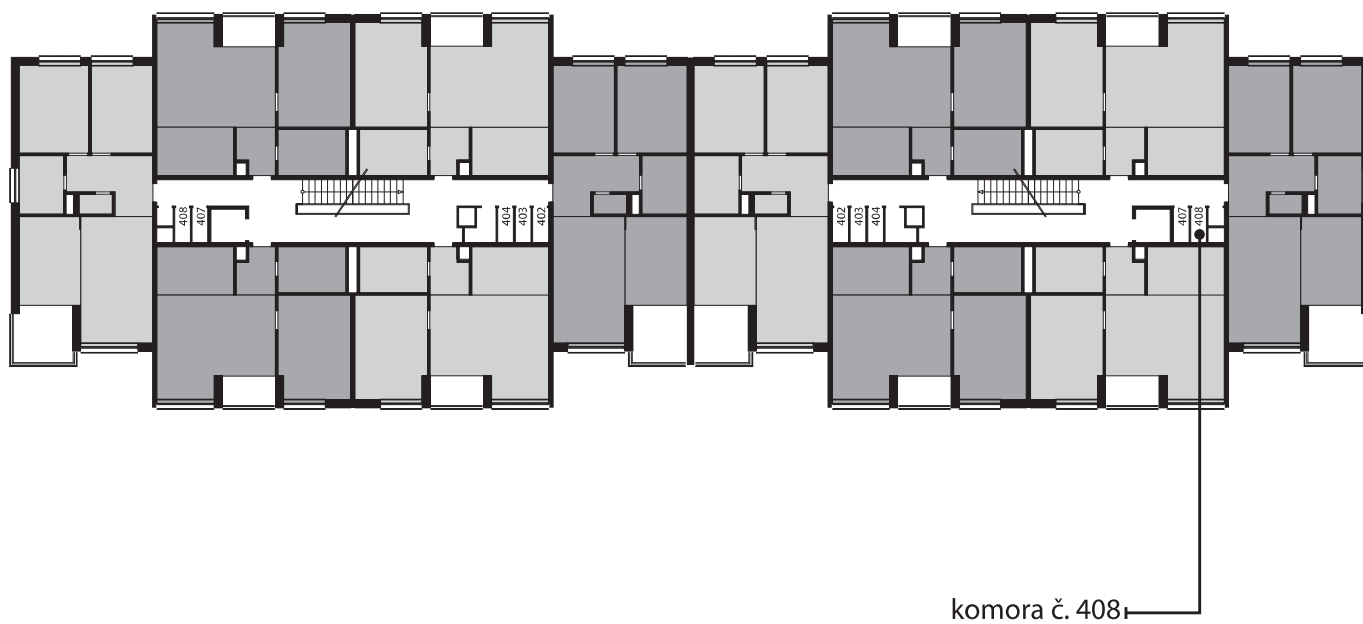

Zobrazenie má informatívny charakter. Kuchynská linka nie je súčasťou dodávky.

LEGENDA MIESTNOSTÍ

Miestnosť	Názov miestnosti	Plocha v m ²
1	vstupný priestor	9,31 m ²
2	izba	12,34 m ²
3	izba	13,94 m ²
4	kúpeľňa	5,93 m ²
5	wc	1,64 m ²
6	kuchynský kút	12,47 m ²
7	obývacia izba	20,81 m ²
č. 118	pivnica	1,55 m ²
č. 408	komora	1,25 m ²
Podlahová plocha bytu		79,24 m²
8	logia	8,57 m ²

Rez

Umiestnenie bytu v bytovom dome.

Pôdorys

Umiestnenie bytu v pôdoryse podlažia.

Situácia

Umiestnenie bytového domu na pozemku.

Zobrazenie má informatívny charakter.

Umiestnenie komory v pôdoryse podlažia.

Umiestnenie pivničnej kobky v pôdoryse 1. nadzemného podlažia.