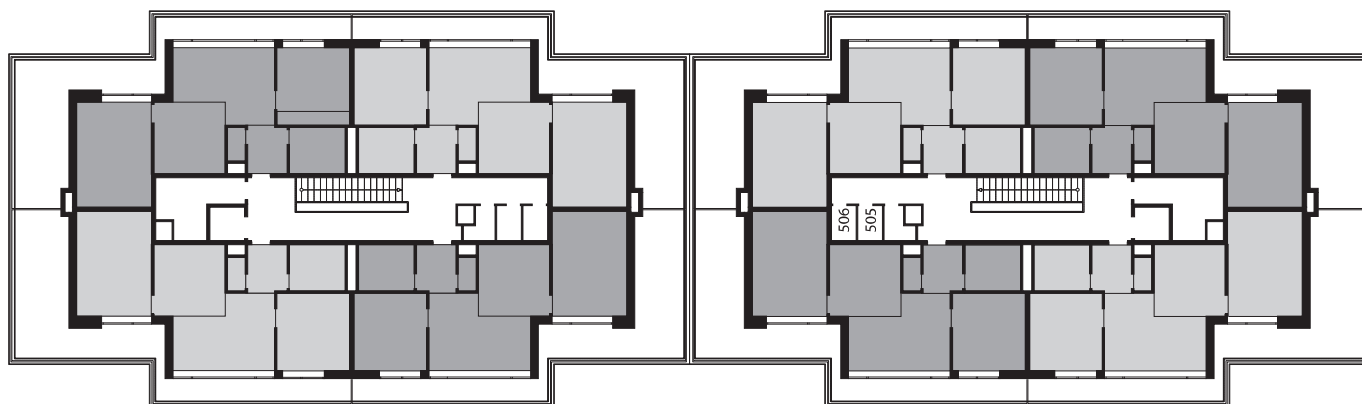

Zobrazenie má informatívny charakter. Kuchynská linka nie je súčasťou dodávky.

LEGENDA MIESTNOSTÍ

Miestnosť č.	Názov miestnosti	Plocha v m ²
1	vstupný priestor	4,29 m ²
2	wc	1,32 m ²
3	kúpeľňa	5,83 m ²
4	kuchynský kút	7,85 m ²
5	obývacia izba	20,44 m ²
6	izba	12,85 m ²
7	izba	18,82 m ²
č. m. 114	pivnica	1,79 m ²
Úžitková plocha bytu		73,19 m²
8	terasa	35,26 m ²

Situácia

Rez

Pôdorys

Zobrazenie má informatívny charakter.

Umiestnenie komory v pôdoryse podlažia.

Umiestnenie pivničnej kobky v pôdoryse 1. nadzemného podlažia.