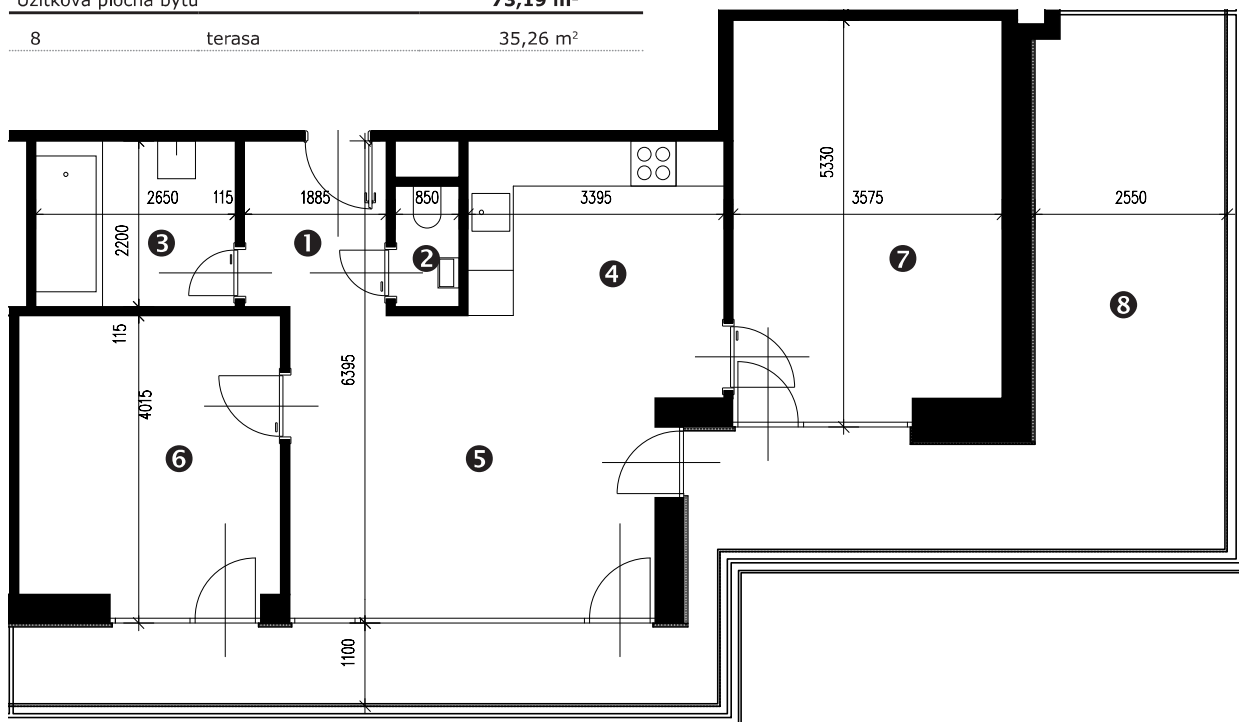

Zobrazenie má informatívny charakter. Kuchynská linka nie je súčasťou dodávky.

LEGENDA MIESTNOSTÍ

Miestnosť č.	Názov miestnosti	Plocha v m ²
1	vstupný priestor	4,29 m ²
2	wc	1,32 m ²
3	kúpeľňa	5,83 m ²
4	kuchynský kút	7,85 m ²
5	obývacia izba	20,44 m ²
6	izba	12,85 m ²
7	izba	18,82 m ²
č. m. 114	pivnica	1,79 m ²
Úžitková plocha bytu		73,19 m²
8	terasa	35,26 m ²

Situácia

Rez

Pôdorys

Zobrazenie má informatívny charakter.

Umiestnenie komory v pôdoryse podlažia.

Umiestnenie pivničnej kobky v pôdoryse 1. nadzemného podlažia.