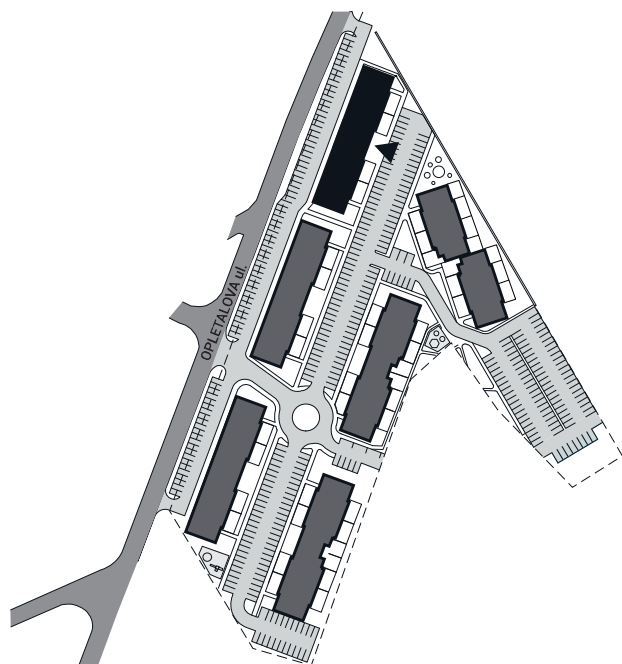

Zobrazenie má informatívny charakter. Kuchynská linka nie je súčasťou dodávky.

LEGENDA MIESTNOSTÍ

Miestnosť č.	Názov miestnosti	Plocha v m ²
1	vstupný priestor	4,29 m ²
2	wc	1,32 m ²
3	kúpeľňa	5,83 m ²
4	kuchynský kút	7,85 m ²
5	obývacia izba	20,44 m ²
6	izba	12,85 m ²
7	izba	18,82 m ²
č. m. 114	pivnica	1,79 m ²
Úžitková plocha bytu		73,19 m²
8	terasa	35,26 m ²

Situácia

Rez

Pôdorys

Zobrazenie má informatívny charakter.

Umiestnenie komory v pôdoryse podlažia.

Umiestnenie pivničnej kobky v pôdoryse 1. nadzemného podlažia.