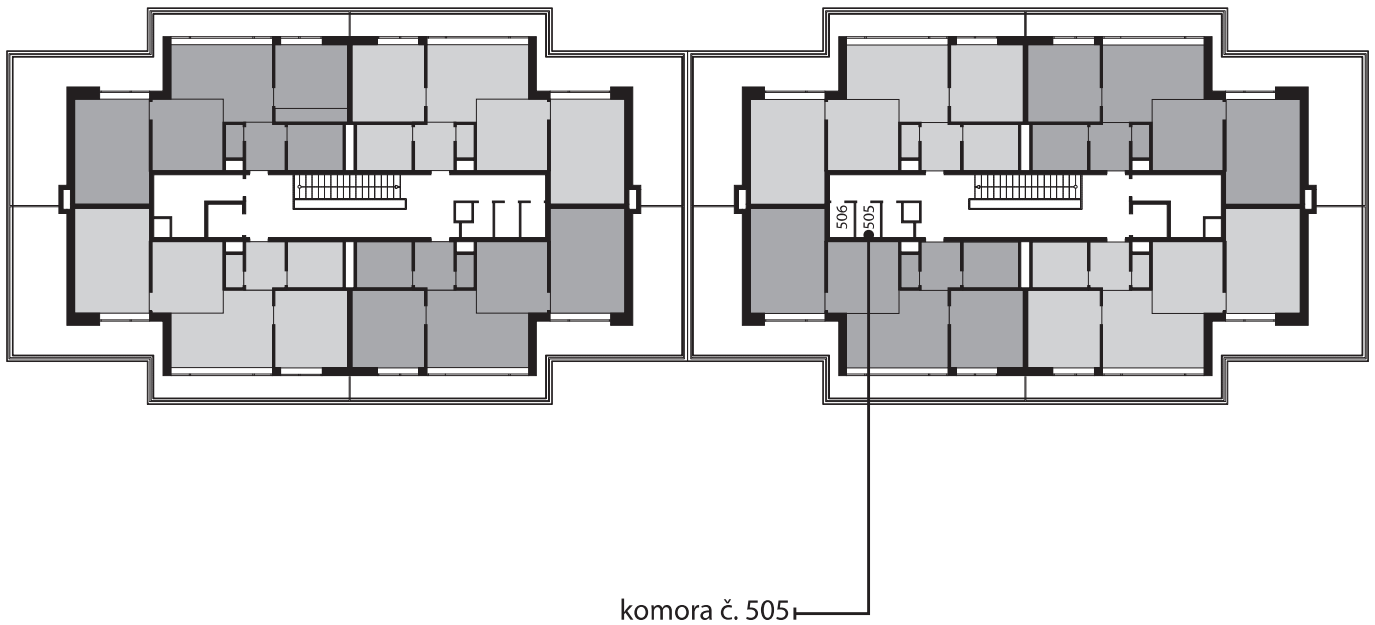

## LEGENDA MIESTNOSTÍ

Miestnosť č.	Názov miestnosti	Plocha v m <sup>2</sup>
1	vstupný priestor	4,29 m <sup>2</sup>
2	wc	1,32 m <sup>2</sup>
3	kúpeľňa	5,83 m <sup>2</sup>
4	kuchynský kút	7,85 m <sup>2</sup>
5	obývacia izba	20,44 m <sup>2</sup>
6	izba	12,85 m <sup>2</sup>
7	izba	18,82 m <sup>2</sup>
č. m. 505	komora	1,94 m <sup>2</sup>
č. m. 115	pivnica	1,79 m <sup>2</sup>
Úžitková plocha bytu		<b>75,13 m<sup>2</sup></b>
8	terasa	34,27 m <sup>2</sup>

## Pôdorys

Zobrazenie má informatívny charakter.

Umiestnenie komory v pôdoryse podlažia.

Umiestnenie pivničnej kobky v pôdoryse 1. nadzemného podlažia.