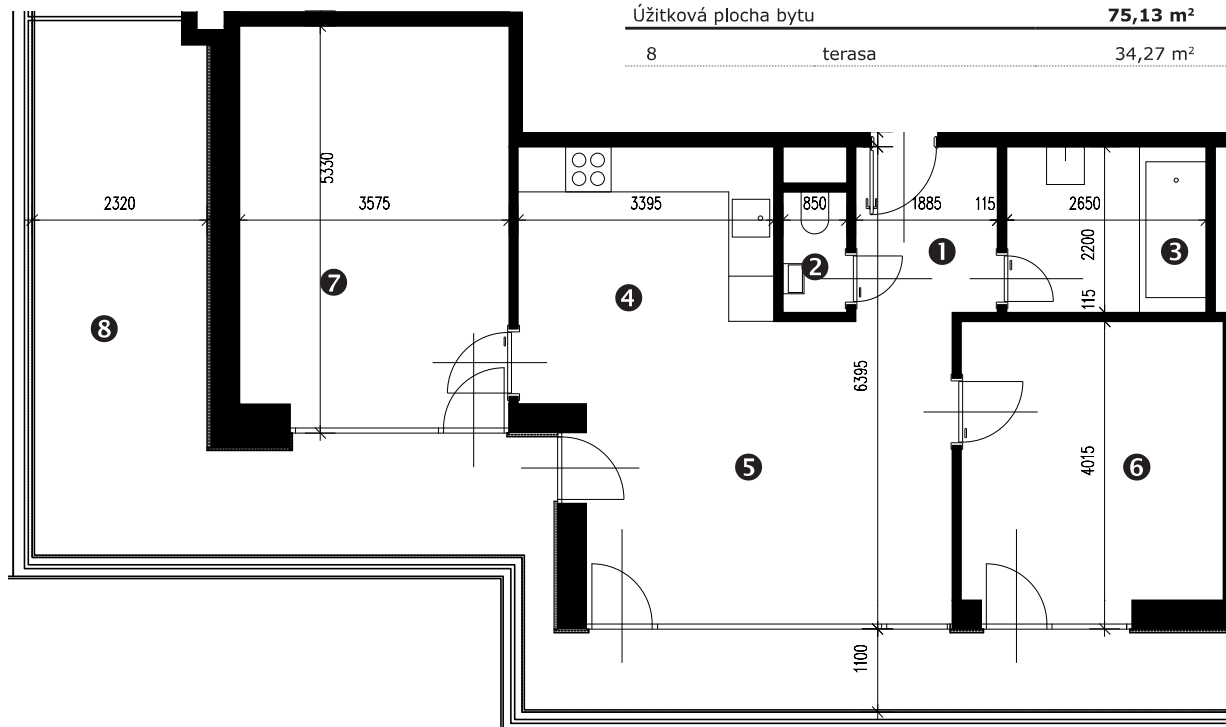

Zobrazenie má informatívny charakter. Kuchynská linka nie je súčasťou dodávky.

## LEGENDA MIESTNOSTÍ

Miestnosť č.	Názov miestnosti	Plocha v m <sup>2</sup>
1	vstupný priestor	4,29 m <sup>2</sup>
2	wc	1,32 m <sup>2</sup>
3	kúpeľňa	5,83 m <sup>2</sup>
4	kuchynský kút	7,85 m <sup>2</sup>
5	obývacia izba	20,44 m <sup>2</sup>
6	izba	12,85 m <sup>2</sup>
7	izba	18,82 m <sup>2</sup>
č. m. 505	komora	1,94 m <sup>2</sup>
č. m. 115	pivnica	1,79 m <sup>2</sup>
Úžitková plocha bytu		<b>75,13 m<sup>2</sup></b>
8	terasa	34,27 m <sup>2</sup>

## Pôdorys

Zobrazenie má informatívny charakter.

Umiestnenie komory v pôdoryse podlažia.

Umiestnenie pivničnej kobky v pôdoryse 1. nadzemného podlažia.