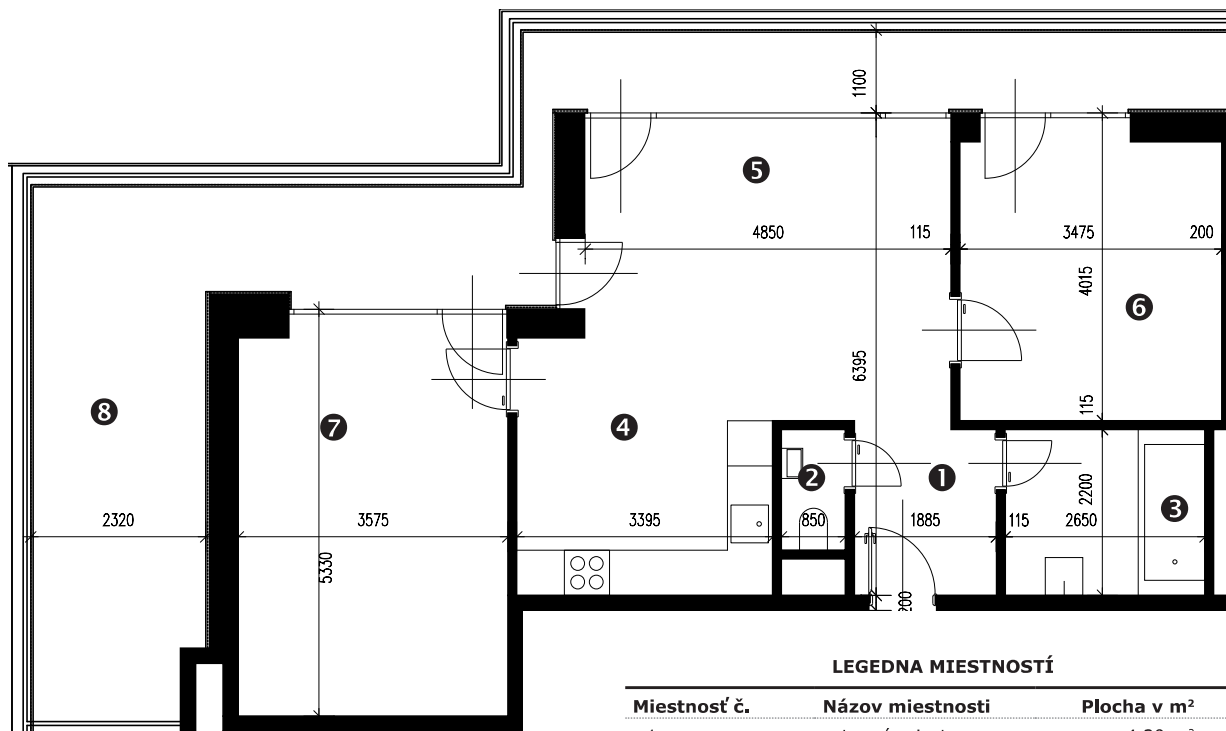

Zobrazenie má informatívny charakter. Kuchynská linka nie je súčasťou dodávky.

LEGENDA MIESTNOSTÍ

Miestnosť č.	Názov miestnosti	Plocha v m <sup>2</sup>
1	vstupný priestor	4,29 m <sup>2</sup>
2	wc	1,32 m <sup>2</sup>
3	kúpeľňa	5,83 m <sup>2</sup>
4	kuchynský kút	7,85 m <sup>2</sup>
5	obývacia izba	20,44 m <sup>2</sup>
6	izba	12,85 m <sup>2</sup>
7	izba	18,82 m <sup>2</sup>
č. m. 506	komora	1,98 m <sup>2</sup>
č. m. 116	pivnica	1,79 m <sup>2</sup>
Úžitková plocha bytu		<b>75,17 m<sup>2</sup></b>
8	terasa	34,02 m <sup>2</sup>

0 5  
mierka 1:100 (1cm = 1m)

Situácia

Rez

Pôdorys

Zobrazenie má informatívny charakter.

Umiestnenie komory v pôdoryse podlažia.

Umiestnenie pivničnej kobky v pôdoryse 1. nadzemného podlažia.