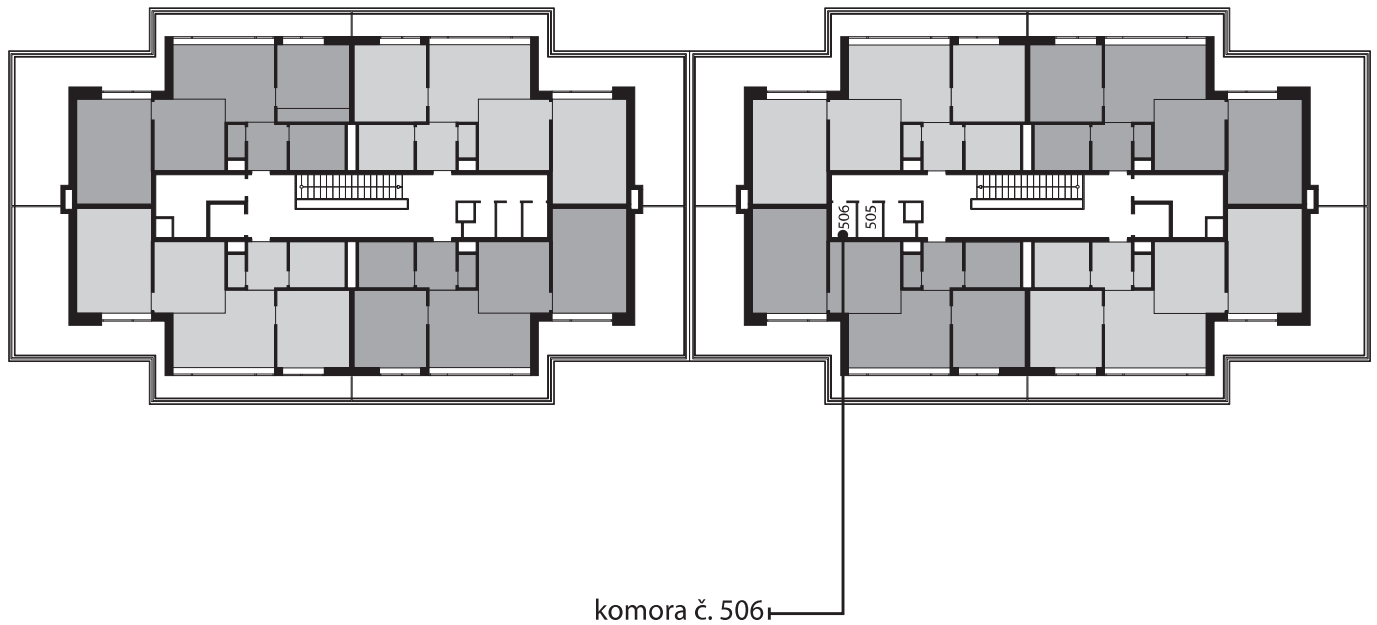

Zobrazenie má informatívny charakter. Kuchynská linka nie je súčasťou dodávky.

LEGENDA MIESTNOSTÍ

Miestnosť č.	Názov miestnosti	Plocha v m <sup>2</sup>
1	vstupný priestor	4,29 m <sup>2</sup>
2	wc	1,32 m <sup>2</sup>
3	kúpeľňa	5,83 m <sup>2</sup>
4	kuchynský kút	7,85 m <sup>2</sup>
5	obývacia izba	20,44 m <sup>2</sup>
6	izba	12,85 m <sup>2</sup>
7	izba	18,82 m <sup>2</sup>
č. m. 506	komora	1,98 m <sup>2</sup>
č. m. 116	pivnica	1,79 m <sup>2</sup>
Úžitková plocha bytu		<b>75,17 m<sup>2</sup></b>
8	terasa	34,02 m <sup>2</sup>

0 5  
mierka 1:100 (1cm = 1m)

Situácia

Rez

Pôdorys

Zobrazenie má informatívny charakter.

Umiestnenie komory v pôdoryse podlažia.

Umiestnenie pivničnej kobky v pôdoryse 1. nadzemného podlažia.