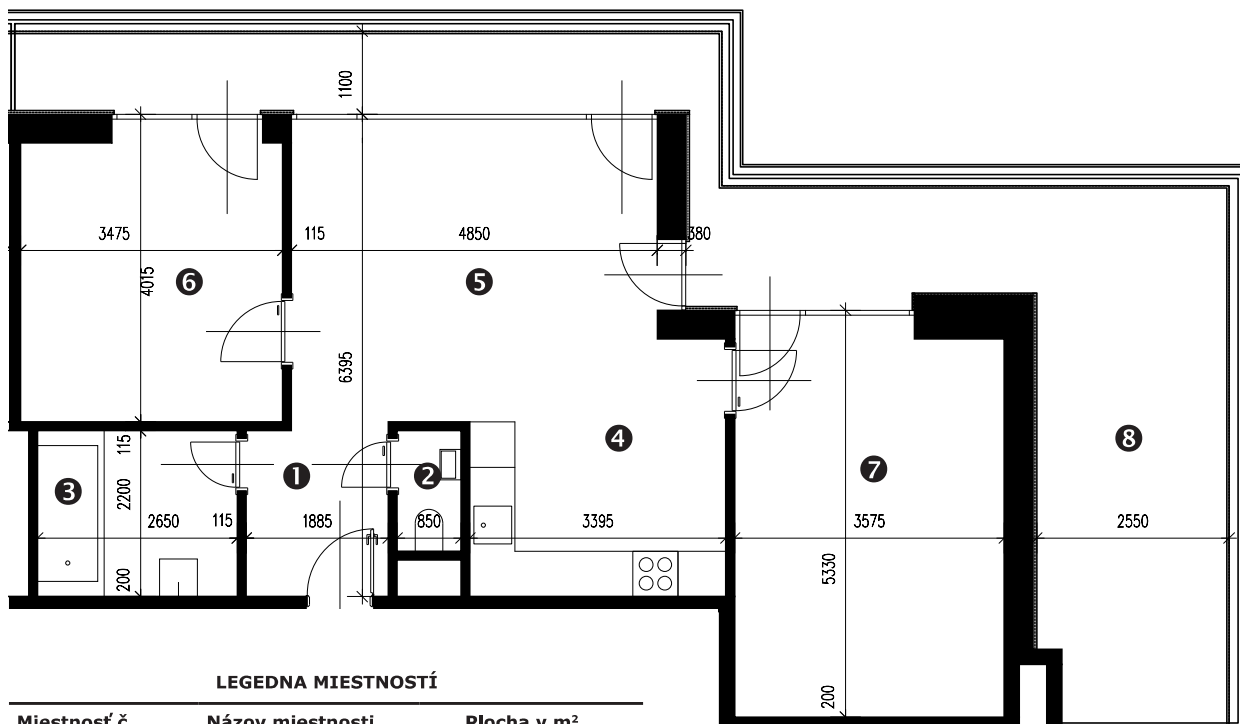

Zobrazenie má informatívny charakter. Kuchynská linka nie je súčasťou dodávky.

LEGENDA MIESTNOSTÍ

Miestnosť č.	Názov miestnosti	Plocha v m ²
1	vstupný priestor	4,29 m ²
2	wc	1,32 m ²
3	kúpeľňa	5,83 m ²
4	kuchynský kút	7,85 m ²
5	obývacia izba	20,44 m ²
6	izba	12,85 m ²
7	izba	18,82 m ²
č. m. 117	pivnica	1,83 m ²
Úžitková plocha bytu		73,23 m²
8	terasa	35,01 m ²

Situácia

Rez

Pôdorys

Zobrazenie má informatívny charakter.

Umiestnenie komory v pôdoryse podlažia.

Umiestnenie pivničnej kobky v pôdoryse 1. nadzemného podlažia.