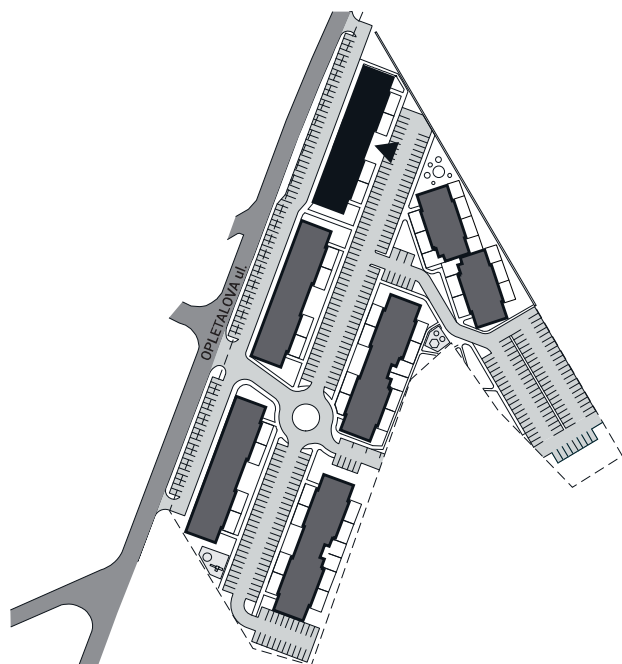

Zobrazenie má informatívny charakter. Kuchynská linka nie je súčasťou dodávky.

LEGENDA MIESTNOSTÍ

Miestnosť č.	Názov miestnosti	Plocha v m ²
1	vstupný priestor	4,29 m ²
2	wc	1,32 m ²
3	kúpeľňa	5,83 m ²
4	kuchynský kút	7,85 m ²
5	obývacia izba	20,44 m ²
6	izba	12,85 m ²
7	izba	18,82 m ²
č. m. 117	pivnica	1,83 m ²
Úžitková plocha bytu		73,23 m²
8	terasa	35,01 m ²

Situácia

Rez

Pôdorys

Zobrazenie má informatívny charakter.

Umiestnenie komory v pôdoryse podlažia.

Umiestnenie pivničnej kobky v pôdoryse 1. nadzemného podlažia.