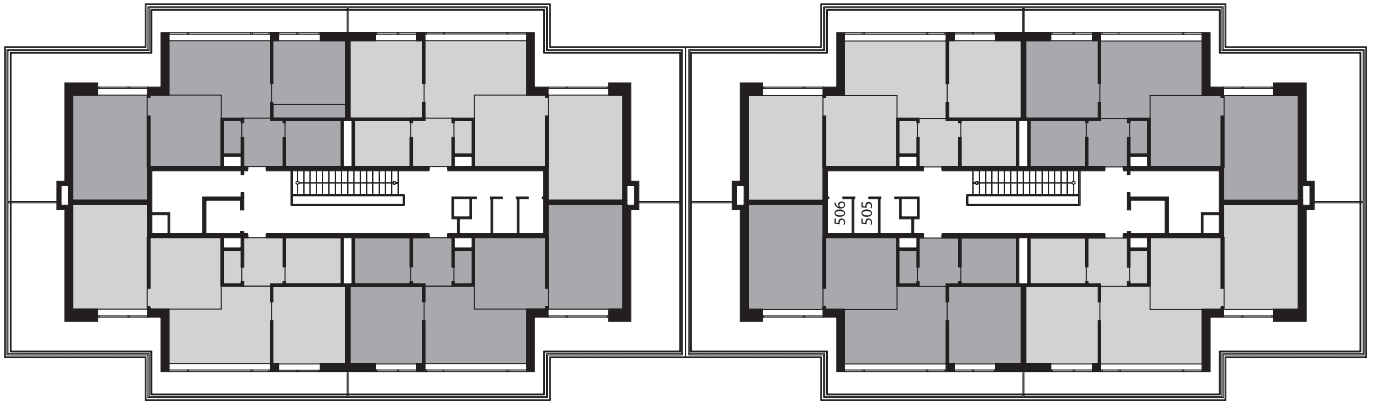

Zobrazenie má informatívny charakter. Kuchynská linka nie je súčasťou dodávky.

LEGENDA MIESTNOSTÍ

Miestnosť č.	Názov miestnosti	Plocha v m ²
1	vstupný priestor	4,29 m ²
2	wc	1,32 m ²
3	kúpeľňa	5,83 m ²
4	kuchynský kút	7,85 m ²
5	obývacia izba	20,44 m ²
6	izba	12,85 m ²
7	izba	18,82 m ²
č. m. 117	pivnica	1,83 m ²
Úžitková plocha bytu		73,23 m²
8	terasa	35,01 m ²

Situácia

Rez

Pôdorys

Zobrazenie má informatívny charakter.

Umiestnenie komory v pôdoryse podlažia.

Umiestnenie pivničnej kobky v pôdoryse 1. nadzemného podlažia.